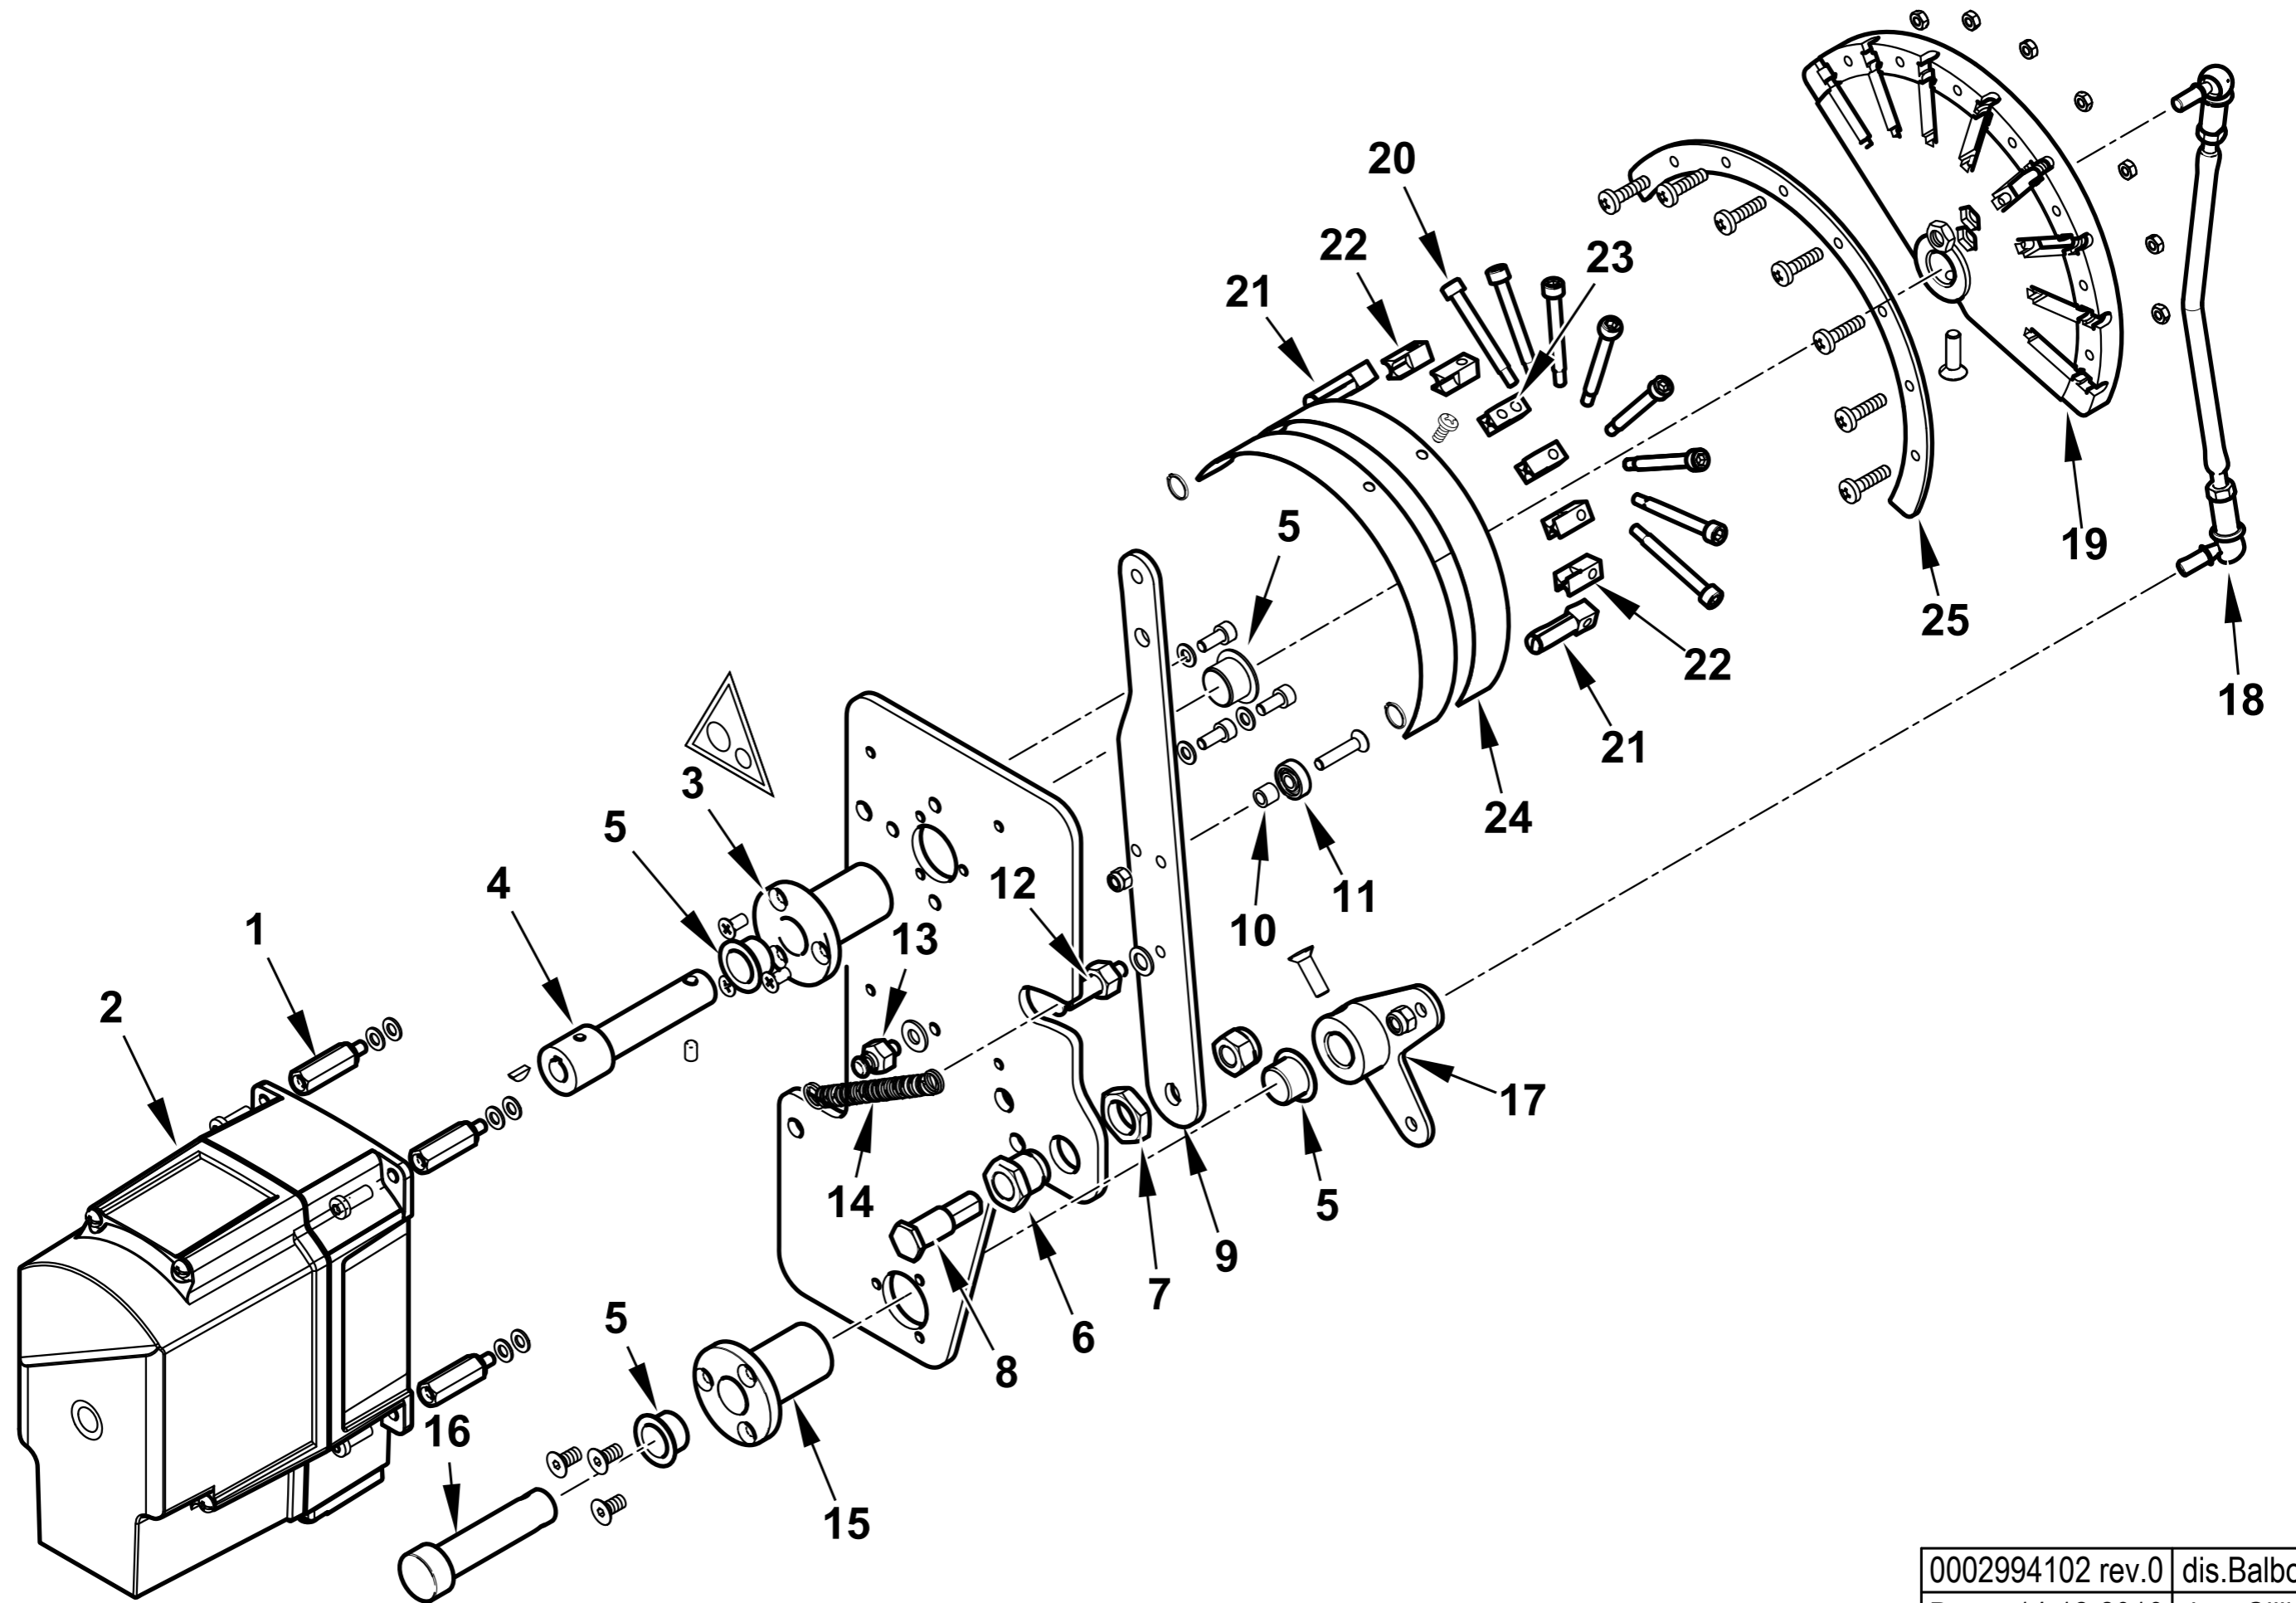

67430010 TBG 900 MC

Rif.	Codice	Descrizione
1	0027020054	DIFFUSORE MOBILE TBG 900
2	0027010004	GUARN.NE FLANGIA AT.CO TBG800
3	17888	PRIGIONIERO M20X108
4	23124	GUARNIZIONE CENTELLEN DN80
5	0026030020	MOZZO REG.NE GAS TBG MC
6	0015300058	COLON.TA L108 MF M6XM6 CH12
7	0027020021	TIRANTE CON SNODI M6 L.295
8	0005040137	PRESSOSTATO DUNGS LGW50A4
9	0005250094	TUBO IN PVC 5X8
10	0005150098	PORTAGOMMA MASCHIO CIL. ¼"
11	0005020090	CAVO A.T. L=1500 D7 BOC. D.4
12	0005140690	CAVO IONO D.4 ATT. D.4 L2150
13	4987	RONDELLA RAME 13,5X18X2
14	0027010011	VITE FISSAGGIO RAC.DO TBG800
15	31483	PRESA PRESSIONE 1/8" CON.
16	0027010007	CERNIERA TBG 800
17	0005140236	PASSAFILO GOMMA 14X10X3 F7
18	0027010027	PERNO FARFALLA TBG800 MOTORI
19	0027010028	PERNO FARFALLA TBG800 TRASCI
20	0027010029	FARFALLA ARIA TBG800 SUP/INF
21	0027010026	FARFALLA ARIA TBG800 CENTR.
22	0027010008	PERNO CERNIERA TBG 800
23	0005140469	PASSAFILO GOMMA 14X10X3 F4
24	23054	CUSCINETTO 12-28-8 SKF6001-2
25	0015010127	LEVA REGOLAZIONE L40 D12
26	0027010055	TIRANTE CON SNODI M8 L.115
27	0022030198	PIATTELLO FARF. CENT. GI1000
28	0027010060	VENTOLA D.560X98 TBG600
29	0012010143	VETRINO 60X3 FUME' POLICARB.
30	23299	GUARNIZIONE OR 3218
31	8012010145	ANELLO PER VETRINO 90X55 PRE
32	0022030036	PIATTELLO FISS.GIO VENTOLA D
33	0027020010	PIASTRA FARFALLA GAS TBG1100
34	0012120159	COLON.TA L 36 MF M5XM5 CH12
35	0026010016	LEVA FARFALLA GAS IB 350-550
36	0005010247	MOTORE TRIF. KW15 400/50 IE3
37	0012140025	IONIZZATORE GI 700
38	0027010037	FLANGIA SOP.TO ANELLO CONVOG

Esploso 0002994225 Rev.0

Rif.	Codice	Descrizione
39	0027010038	ANELLO CONV.RE ARIA TBG800
40	0027010035	PERNO FISS.COPERC.ASPIR.TBG800
41	0027010017	PROTEZIONE CONVOGLIAT. TBG800
42	0027010036	AS. CONVOGL.RE ASPIRAZ. TBG800
43	0027010013	RACCORDO GAS TBG800
44	0010060090	STAFFA SOP.TO ELET.DI I73-M5
45	34929	STAFFA SOP.TO ELET.DI I73-F5
46	0005250436	SOPPRESSORE 90° 5KOHM
48	45243	ELETTRODO BGN540LX KANTHAL D=3
49	0005180087	GUARNIZIONE OR 3375
50	0027010015	TUBO MANDATA GAS TBG 800
51	30543	FORCELLA M8 CON CLIPS UNI167
52	0027010050	RUOTA DI SCORRIMENTO 30X8 L7
53	0027010053	PERNO CENTRAGGIO M8X100
54	0027020044	SETTORE GRADUATO REG. TESTA DX
55	0027020050	SETTORE GRADUATO REG. TESTA SX
56	0027030082	CANNOTTO TBML 800 TESTA MOB.
58	0012140001	DISCO MISCELATORE GI 700
59	0027020046	MISCELATORE TBG 900
60	0027020043	LEVA REGOLAZIONE TESTA TBG 900
61	0020040029	PROLUNGA ELET.DO L725X3,5MA
62	45286	AS.PIASTRINA ELET.DO BGN540LX
63	0012140008	DISCO FORATO D290X50 GI 700
64	0027010057	AS.COPERC/VETR.QUADRO E.TBG800
65	0027010046	VETRINO COPERCHIO PLAST.TBG800
66	0024010027	NIPPLO PREL.VO ARIA TBG
67	0005110128	RELE' TERMICO LOVRF38 13-18A
68	19726	SPES.RE FARF.12,2X19X0,5
69	0027010006	GUARN.NE RACCORDO GAS TBG800
70	0027020051	PERNO ASTA REG.NE TESTA TBG900
71	54162	COLON.TA L 45 MF M8XM6 CH13
72	0027020006	LEVA REGOLAZIONE L56 D12
73	0027020012	COLON.TA L143 MM M8XM8 CH13
74	53029	MOLLA 145X11X1,5
75	0027020022	TIRANTE CON SNODI M6 L.130
76	23928	ISOLATORE X ELET.DO D11X4X100
77	53615	AT.CO ELETTRODO TIPO E 3,5MA

0002994102 rev.0	dis.Balboni
Data: 14-12-2016	visto:Gilli C.