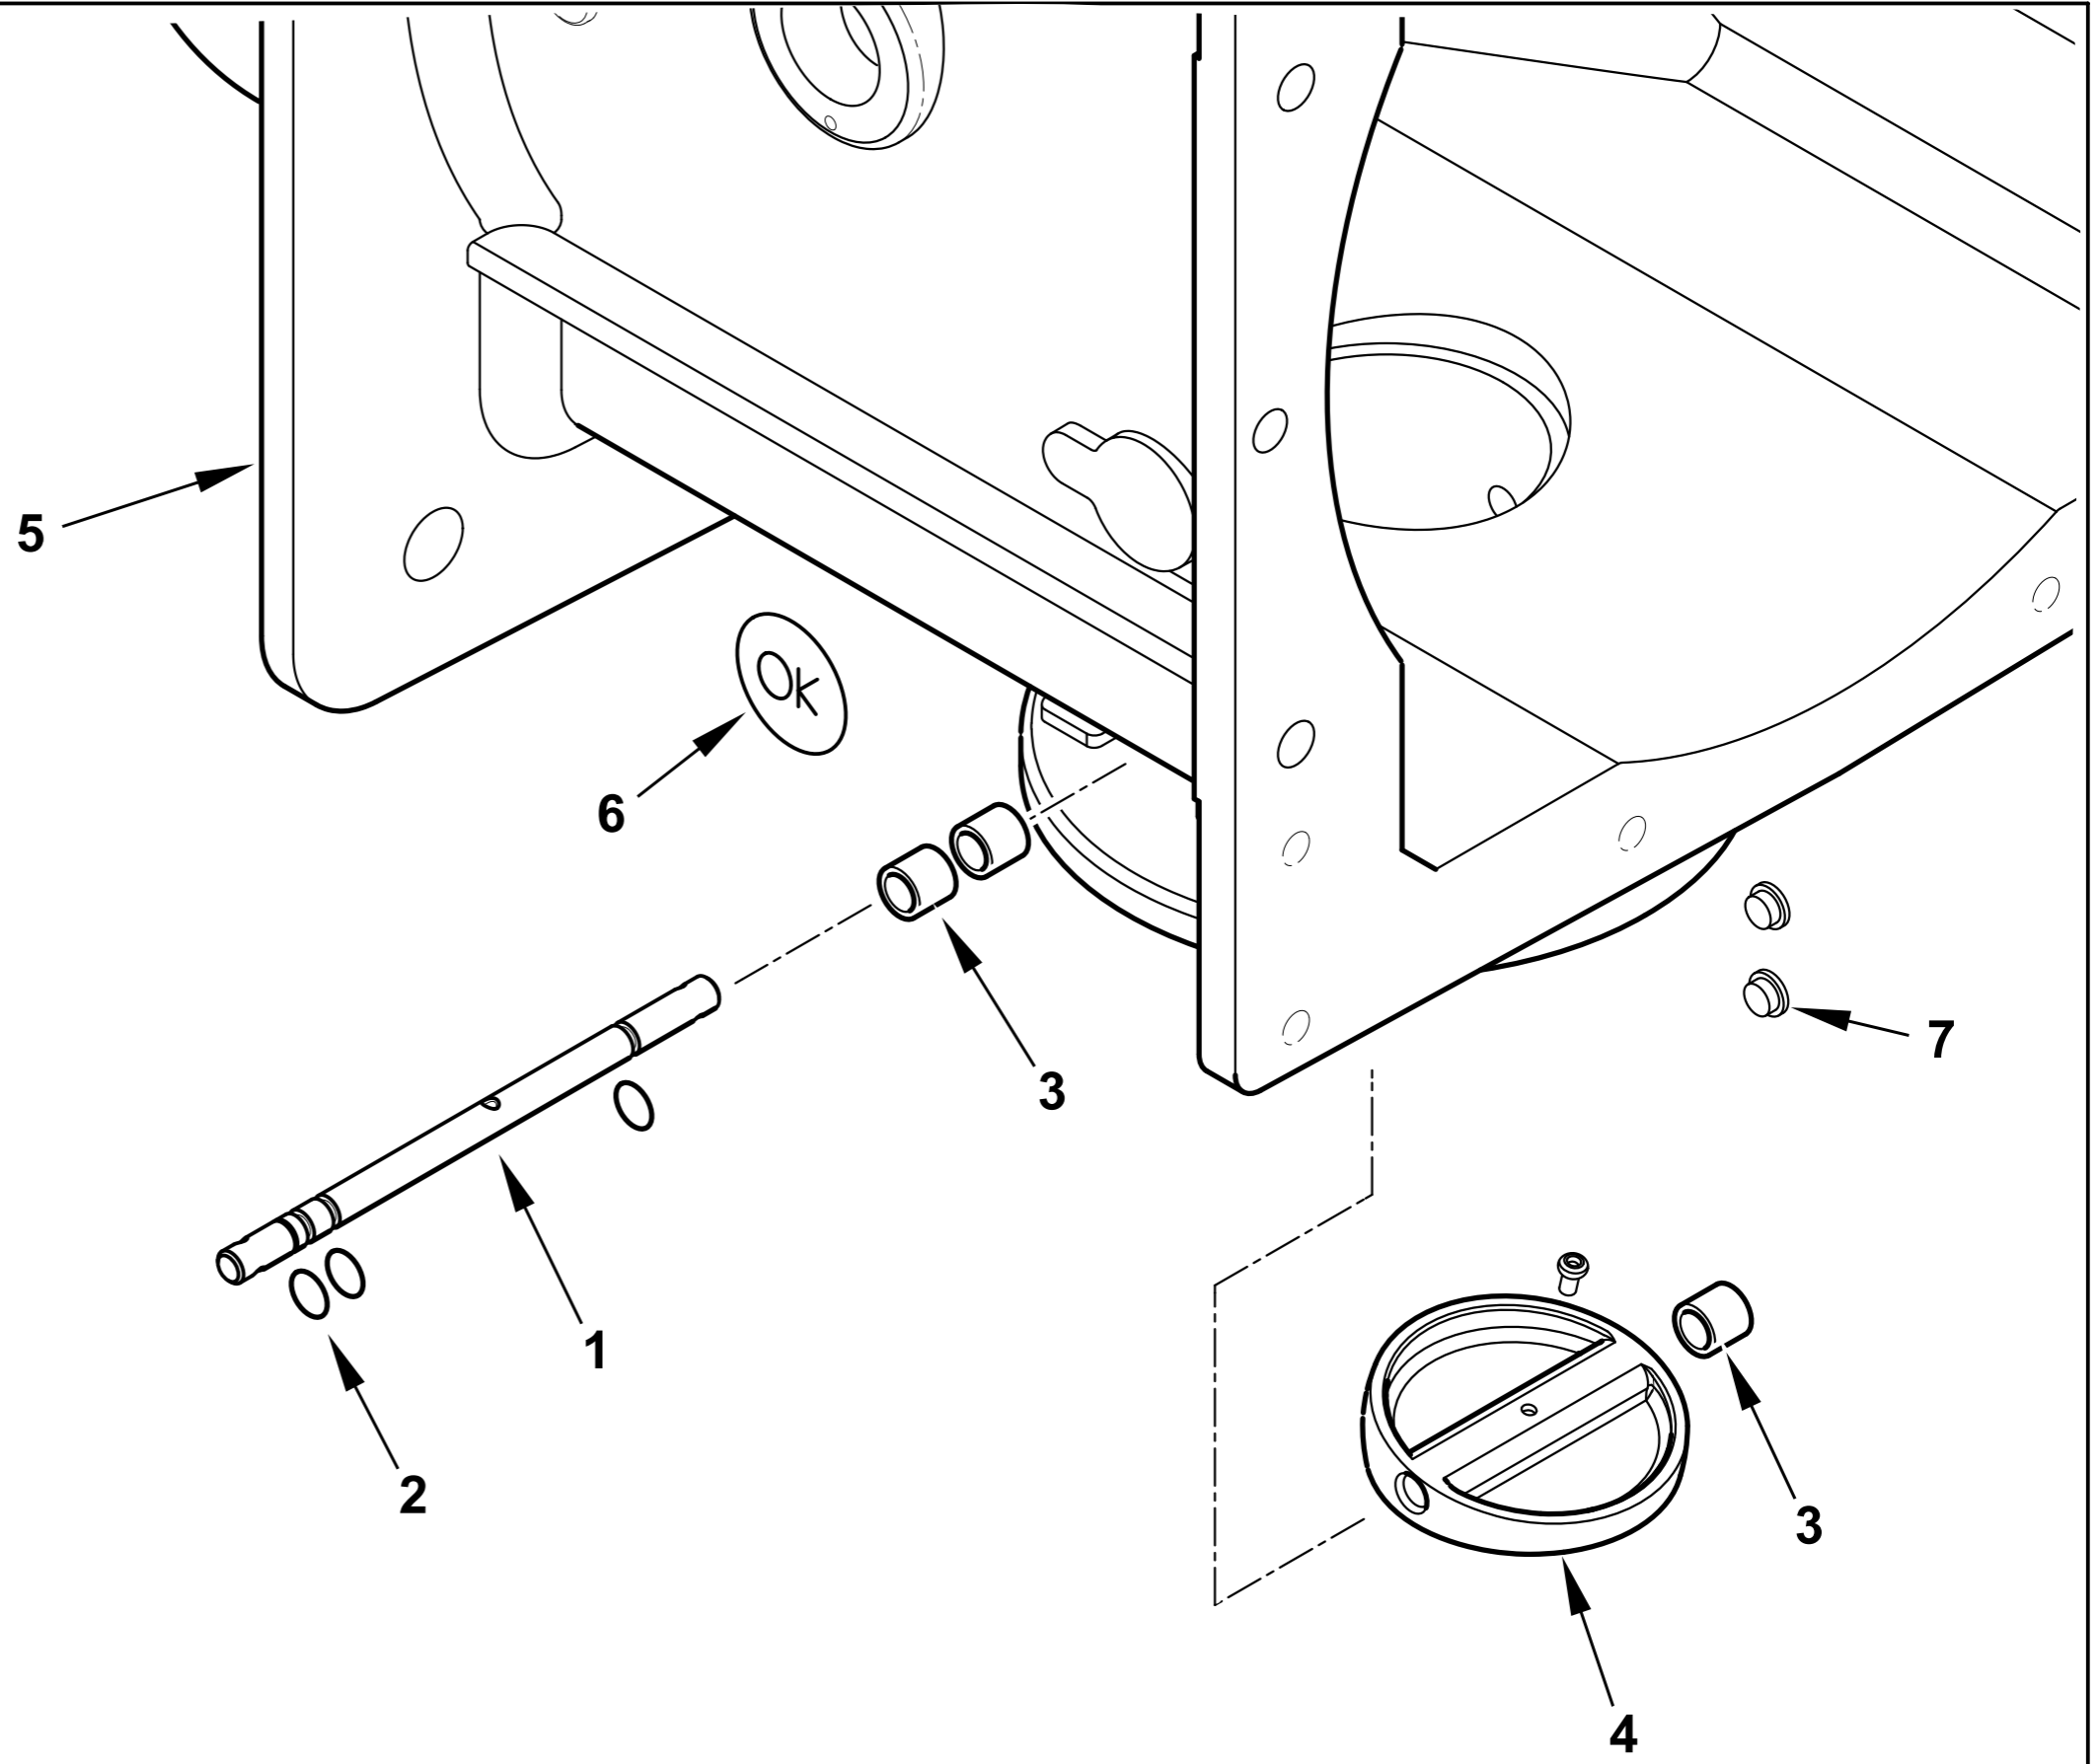

VALVOLA FARFALLA - BUTTERFLY VALVE - VANNE PAPILLON - VALVULA MARIPOSA - 0027020047

0002994228 rev.0	dis. Balboni
Data: 21-02-2018	visto: Gilli C.

TAV.V31

0027020047 AS. POLMONE TBG 900ME

Rif.	Codice	Descrizione
1	0027010033	PERNO VALV.FARFALLA GAS 10X140
2	0005180113	GUARNIZIONE OR 106 VITON
3	0005170059	BOCCOLA PLASTICA 14X10 L=10
4	0027010031	FARFALLA GAS PROFILATA TBG800
5	0027020041	POLMONE TBG 900
6	0006050171	TARG.ADES.CONTROLLO TENUTA OK
7	0005140434	TAPPO FORO M12 D=10,3 NERO

Esploso 0002994228 Rev.0

Rif.	Codice	Descrizione