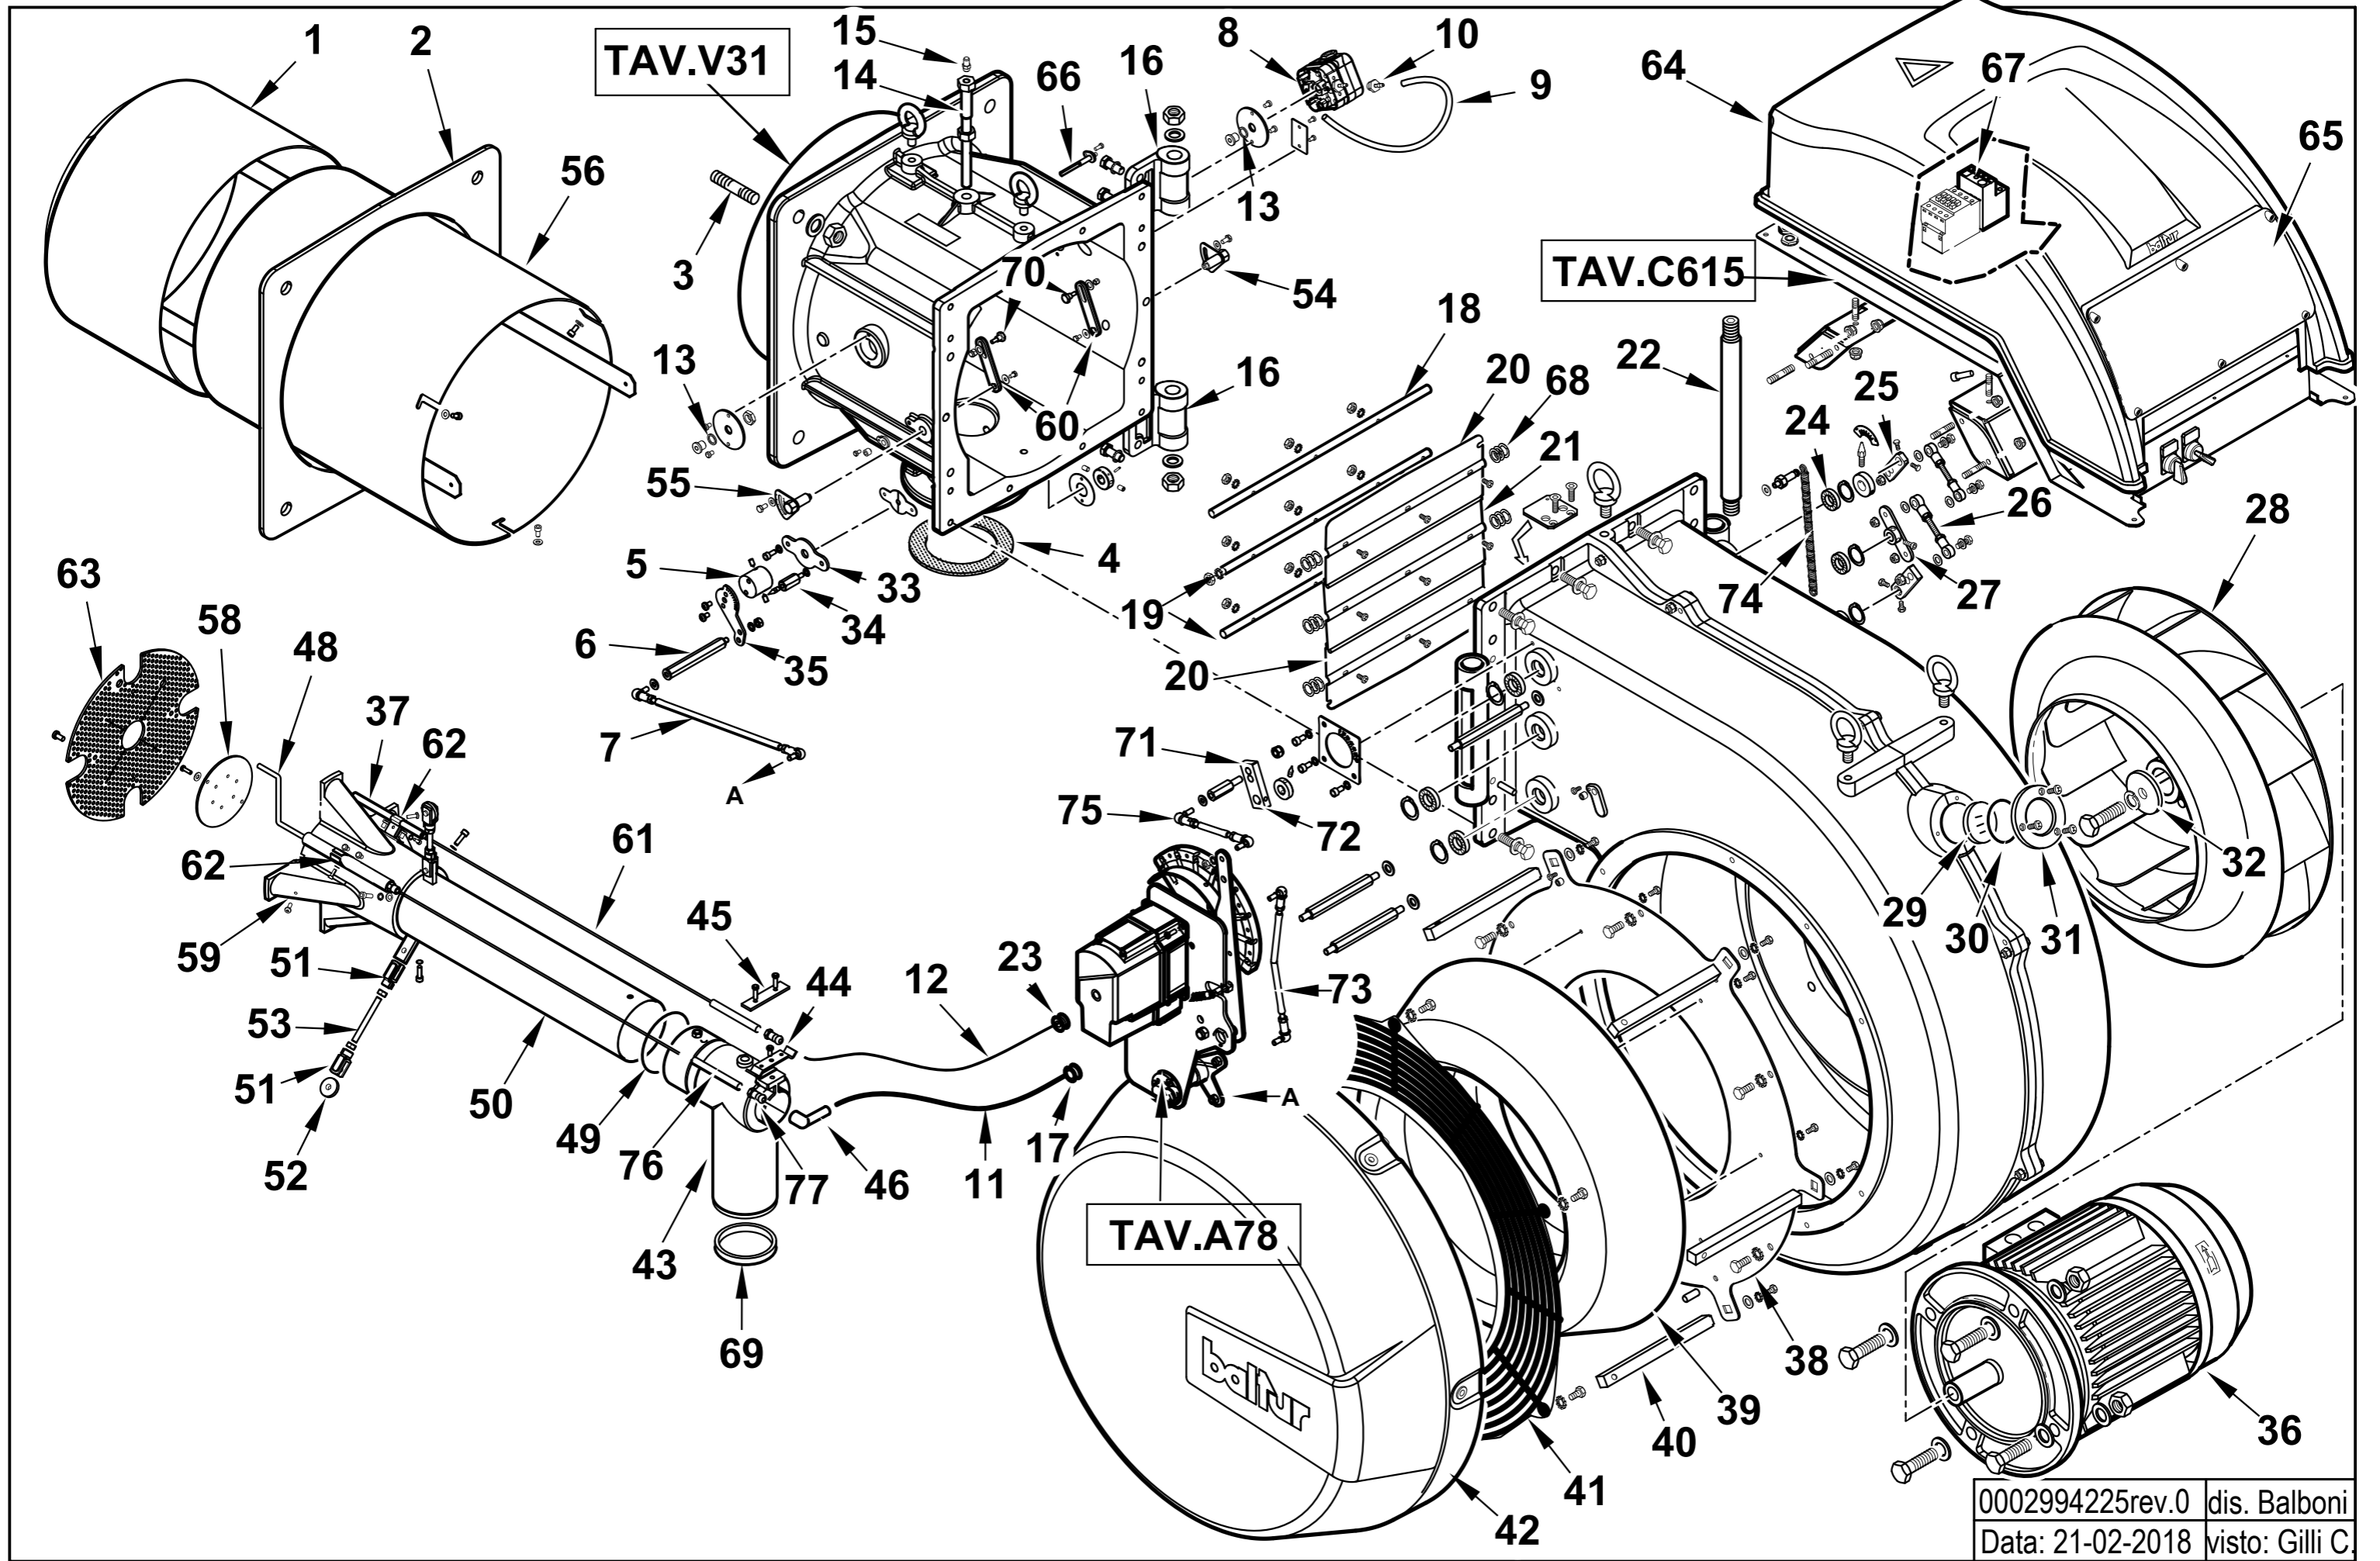

TBG 900 MC

cod.67430010

0002994225rev.0	dis. Balboni
Data: 21-02-2018	visto: Gilli C.

**67430010 TBG 900 MC**

Rif.	Codice	Descrizione
1	0027020054	DIFFUSORE MOBILE TBG 900
2	0027010004	GUARN.NE FLANGIA AT.CO TBG800
3	17888	PRIGIONIERO M20X108
4	23124	GUARNIZIONE CENTELLEN DN80
5	0026030020	MOZZO REG.NE GAS TBG MC
6	0015300058	COLON.TA L108 MF M6XM6 CH12
7	0027020021	TIRANTE CON SNODI M6 L.295
8	0005040137	PRESSOSTATO DUNGS LGW50A4
9	0005250094	TUBO IN PVC 5X8
10	0005150098	PORTAGOMMA MASCHIO CIL. ¼"
11	0005020090	CAVO A.T. L=1500 D7 BOC. D.4
12	0005140690	CAVO IONO D.4 ATT. D.4 L2150
13	4987	RONDELLA RAME 13,5X18X2
14	0027010011	VITE FISSAGGIO RAC.DO TBG800
15	31483	PRESA PRESSIONE 1/8" CON.
16	0027010007	CERNIERA TBG 800
17	0005140236	PASSAFILO GOMMA 14X10X3 F7
18	0027010027	PERNO FARFALLA TBG800 MOTORI
19	0027010028	PERNO FARFALLA TBG800 TRASCI
20	0027010029	FARFALLA ARIA TBG800 SUP/INF
21	0027010026	FARFALLA ARIA TBG800 CENTR.
22	0027010008	PERNO CERNIERA TBG 800
23	0005140469	PASSAFILO GOMMA 14X10X3 F4
24	23054	CUSCINETTO 12-28-8 SKF6001-2
25	0015010127	LEVA REGOLAZIONE L40 D12
26	0027010055	TIRANTE CON SNODI M8 L.115
27	0022030198	PIATTELLO FARF. CENT. GI1000
28	0027010060	VENTOLA D.560X98 TBG600
29	0012010143	VETRINO 60X3 FUME' POLICARB.
30	23299	GUARNIZIONE OR 3218
31	8012010145	ANELLO PER VETRINO 90X55 PRE
32	0022030036	PIATTELLO FISS.GIO VENTOLA D
33	0027020010	PIASTRA FARFALLA GAS TBG1100
34	0012120159	COLON.TA L 36 MF M5XM5 CH12
35	0026010016	LEVA FARFALLA GAS IB 350-550
36	0005010247	MOTORE TRIF. KW15 400/50 IE3
37	0012140025	IONIZZATORE GI 700
38	0027010037	FLANGIA SOP.TO ANELLO CONVOG