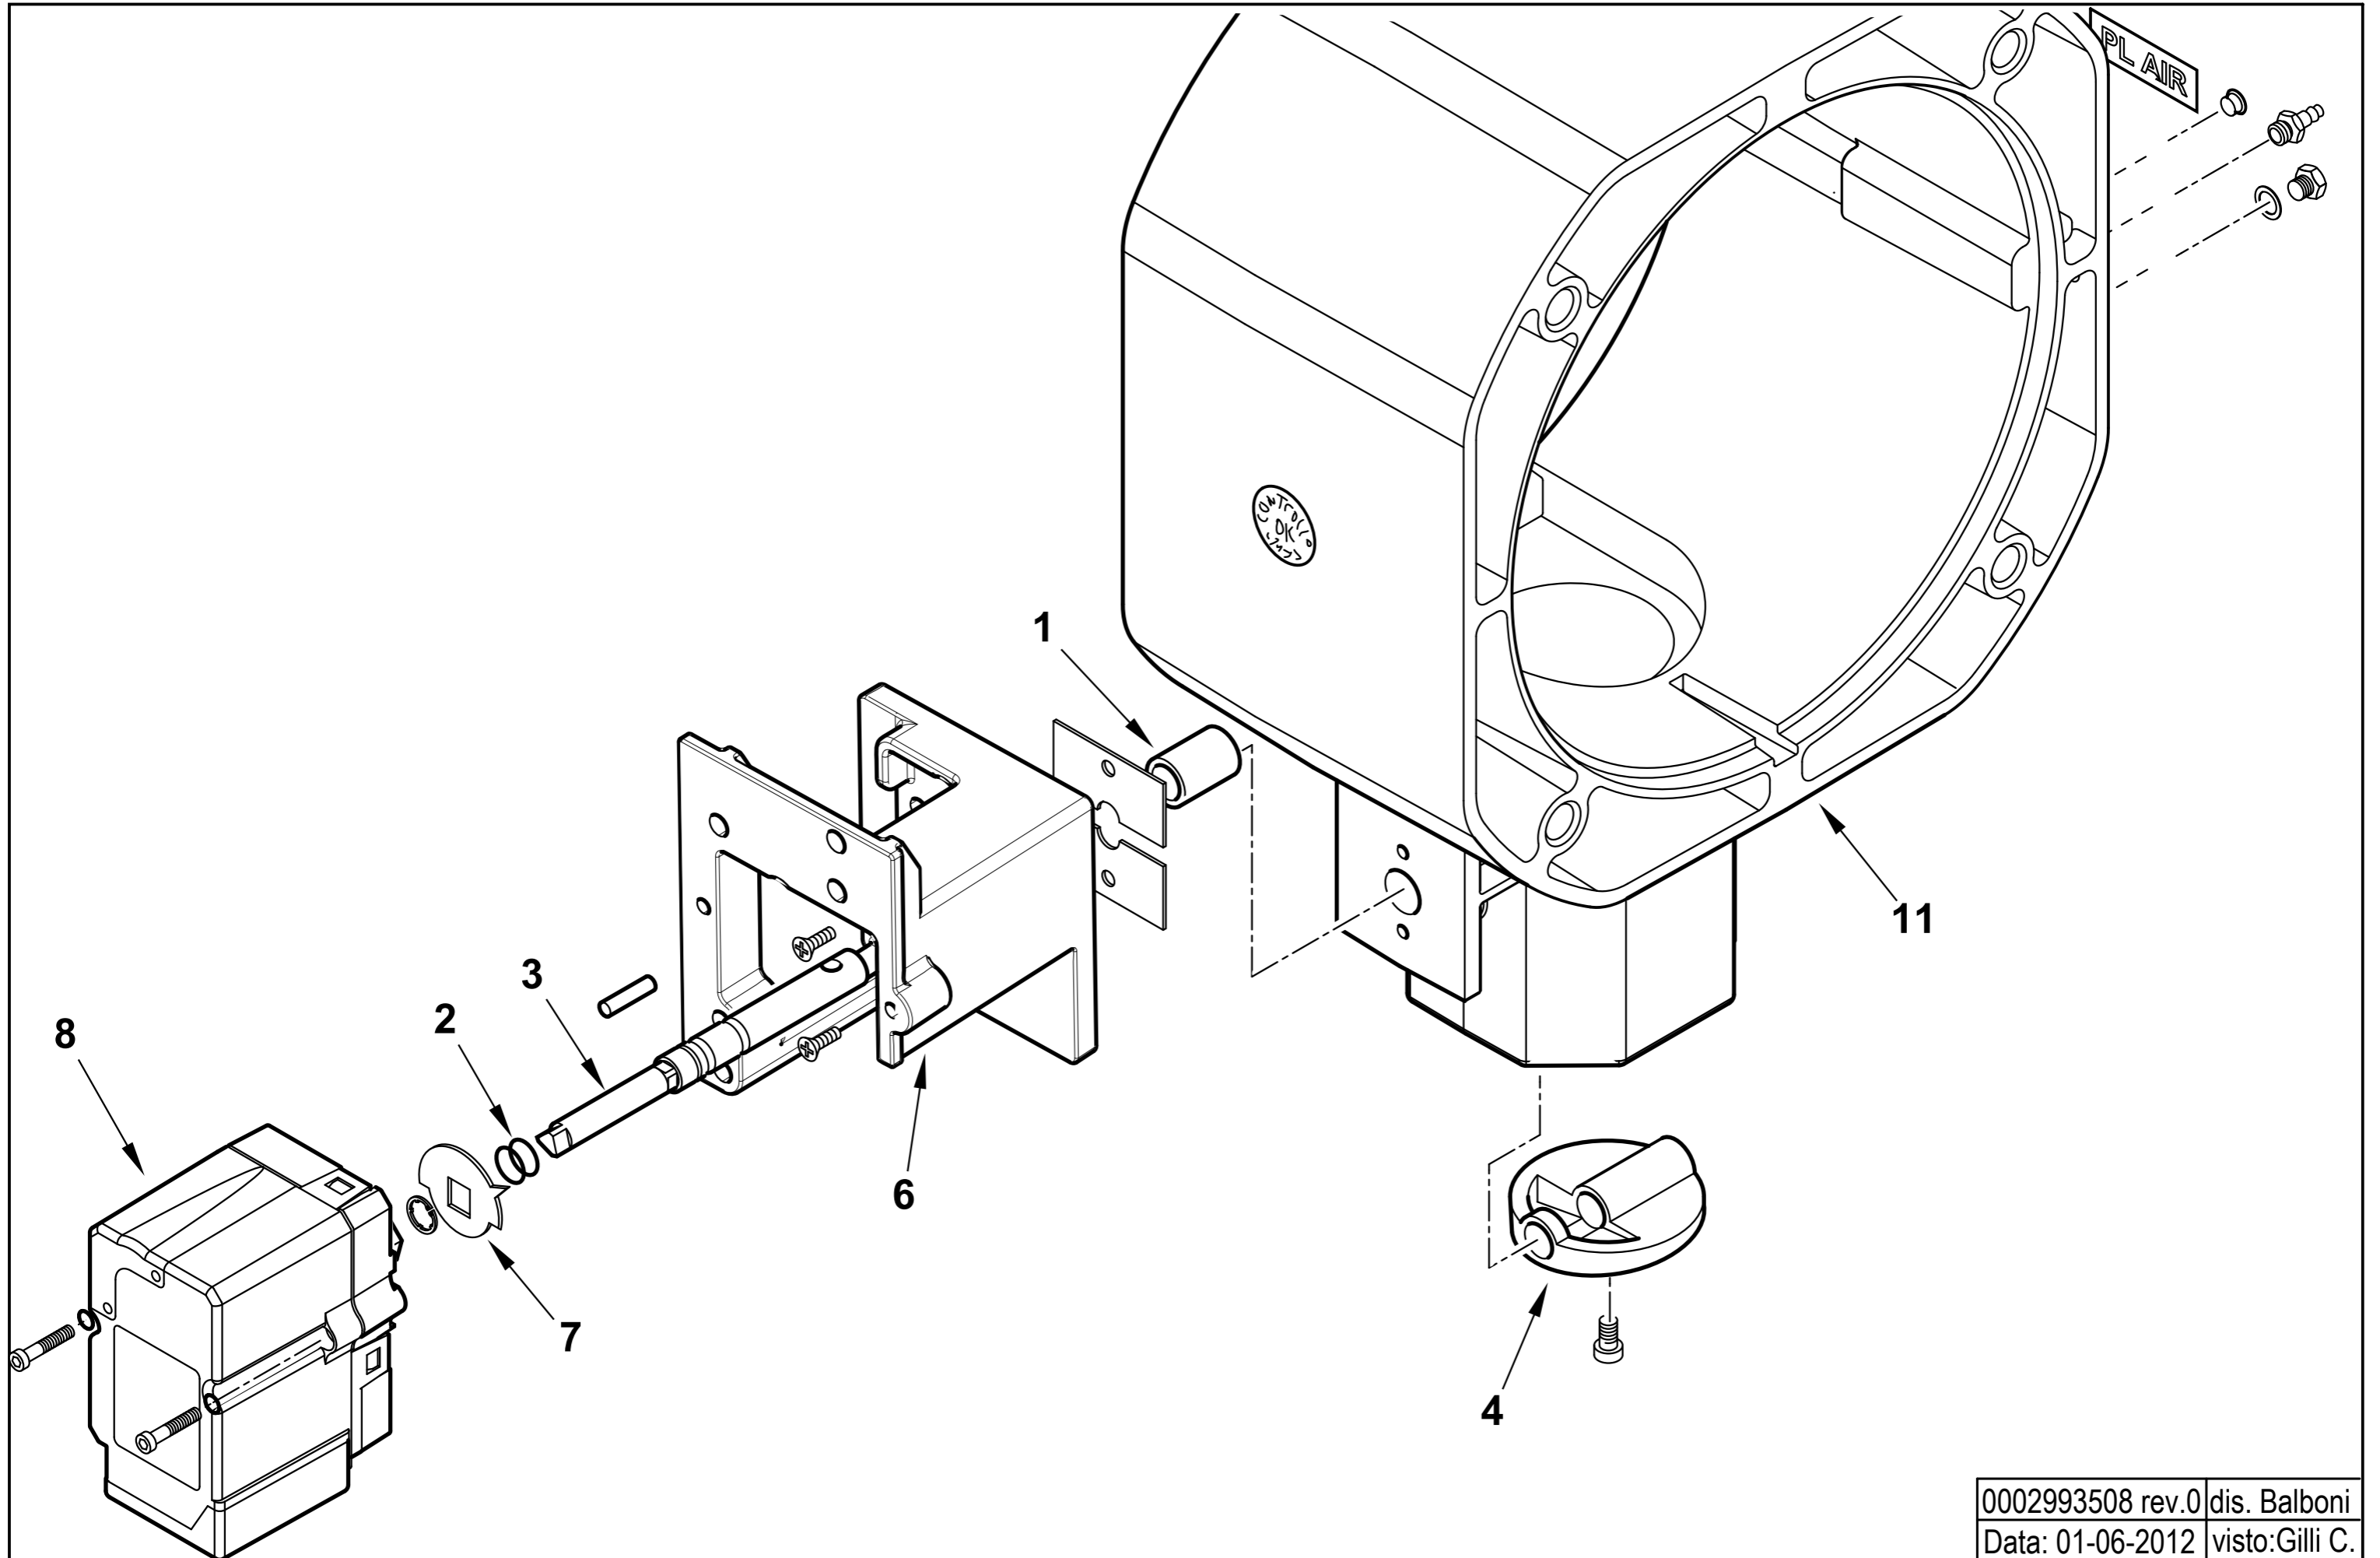

TBG 60 ME 50Hz

cod.17300020

0002993514rev.1	dis. Balboni
Data:27-01-2020	visto: Gilli C.

0002993507 rev.0 dis. Balboni
Data: 15-05-2011 visto: Gilli C.

ASSIEME VALVOLA FARFALLA+POLMONE - BUTTERFLY VALVE - VANNE PAPILLON - VALVULA MARIPOSA - 0025040055

0002993508 rev.0	dis. Balboni
Data: 01-06-2012	visto: Gilli C.

TAV.V11

0025040055 AS. POLMONE TBG 45-60ME BT320

Rif.	Codice	Descrizione
1	0005170034	BOCCOLA BRONZO 14X10 L=20
2	30335	GUARNIZIONE OR 106
3	0025040054	PERNO VALV.FARFALLA GAS 10X1
4	0025030019	FARFALLA GAS PROFILATA TBG45
6	0024030048	SOPPORTO MOT.NO LAMTEC 0,8NM
7	0006020505	INDICE FARFALLA GAS LAMTEC
8	0005040154	MOT.NO LAMTEC STE4,5 0,8NM 9
11	0025030016	POLMONE TBG 45-60ME