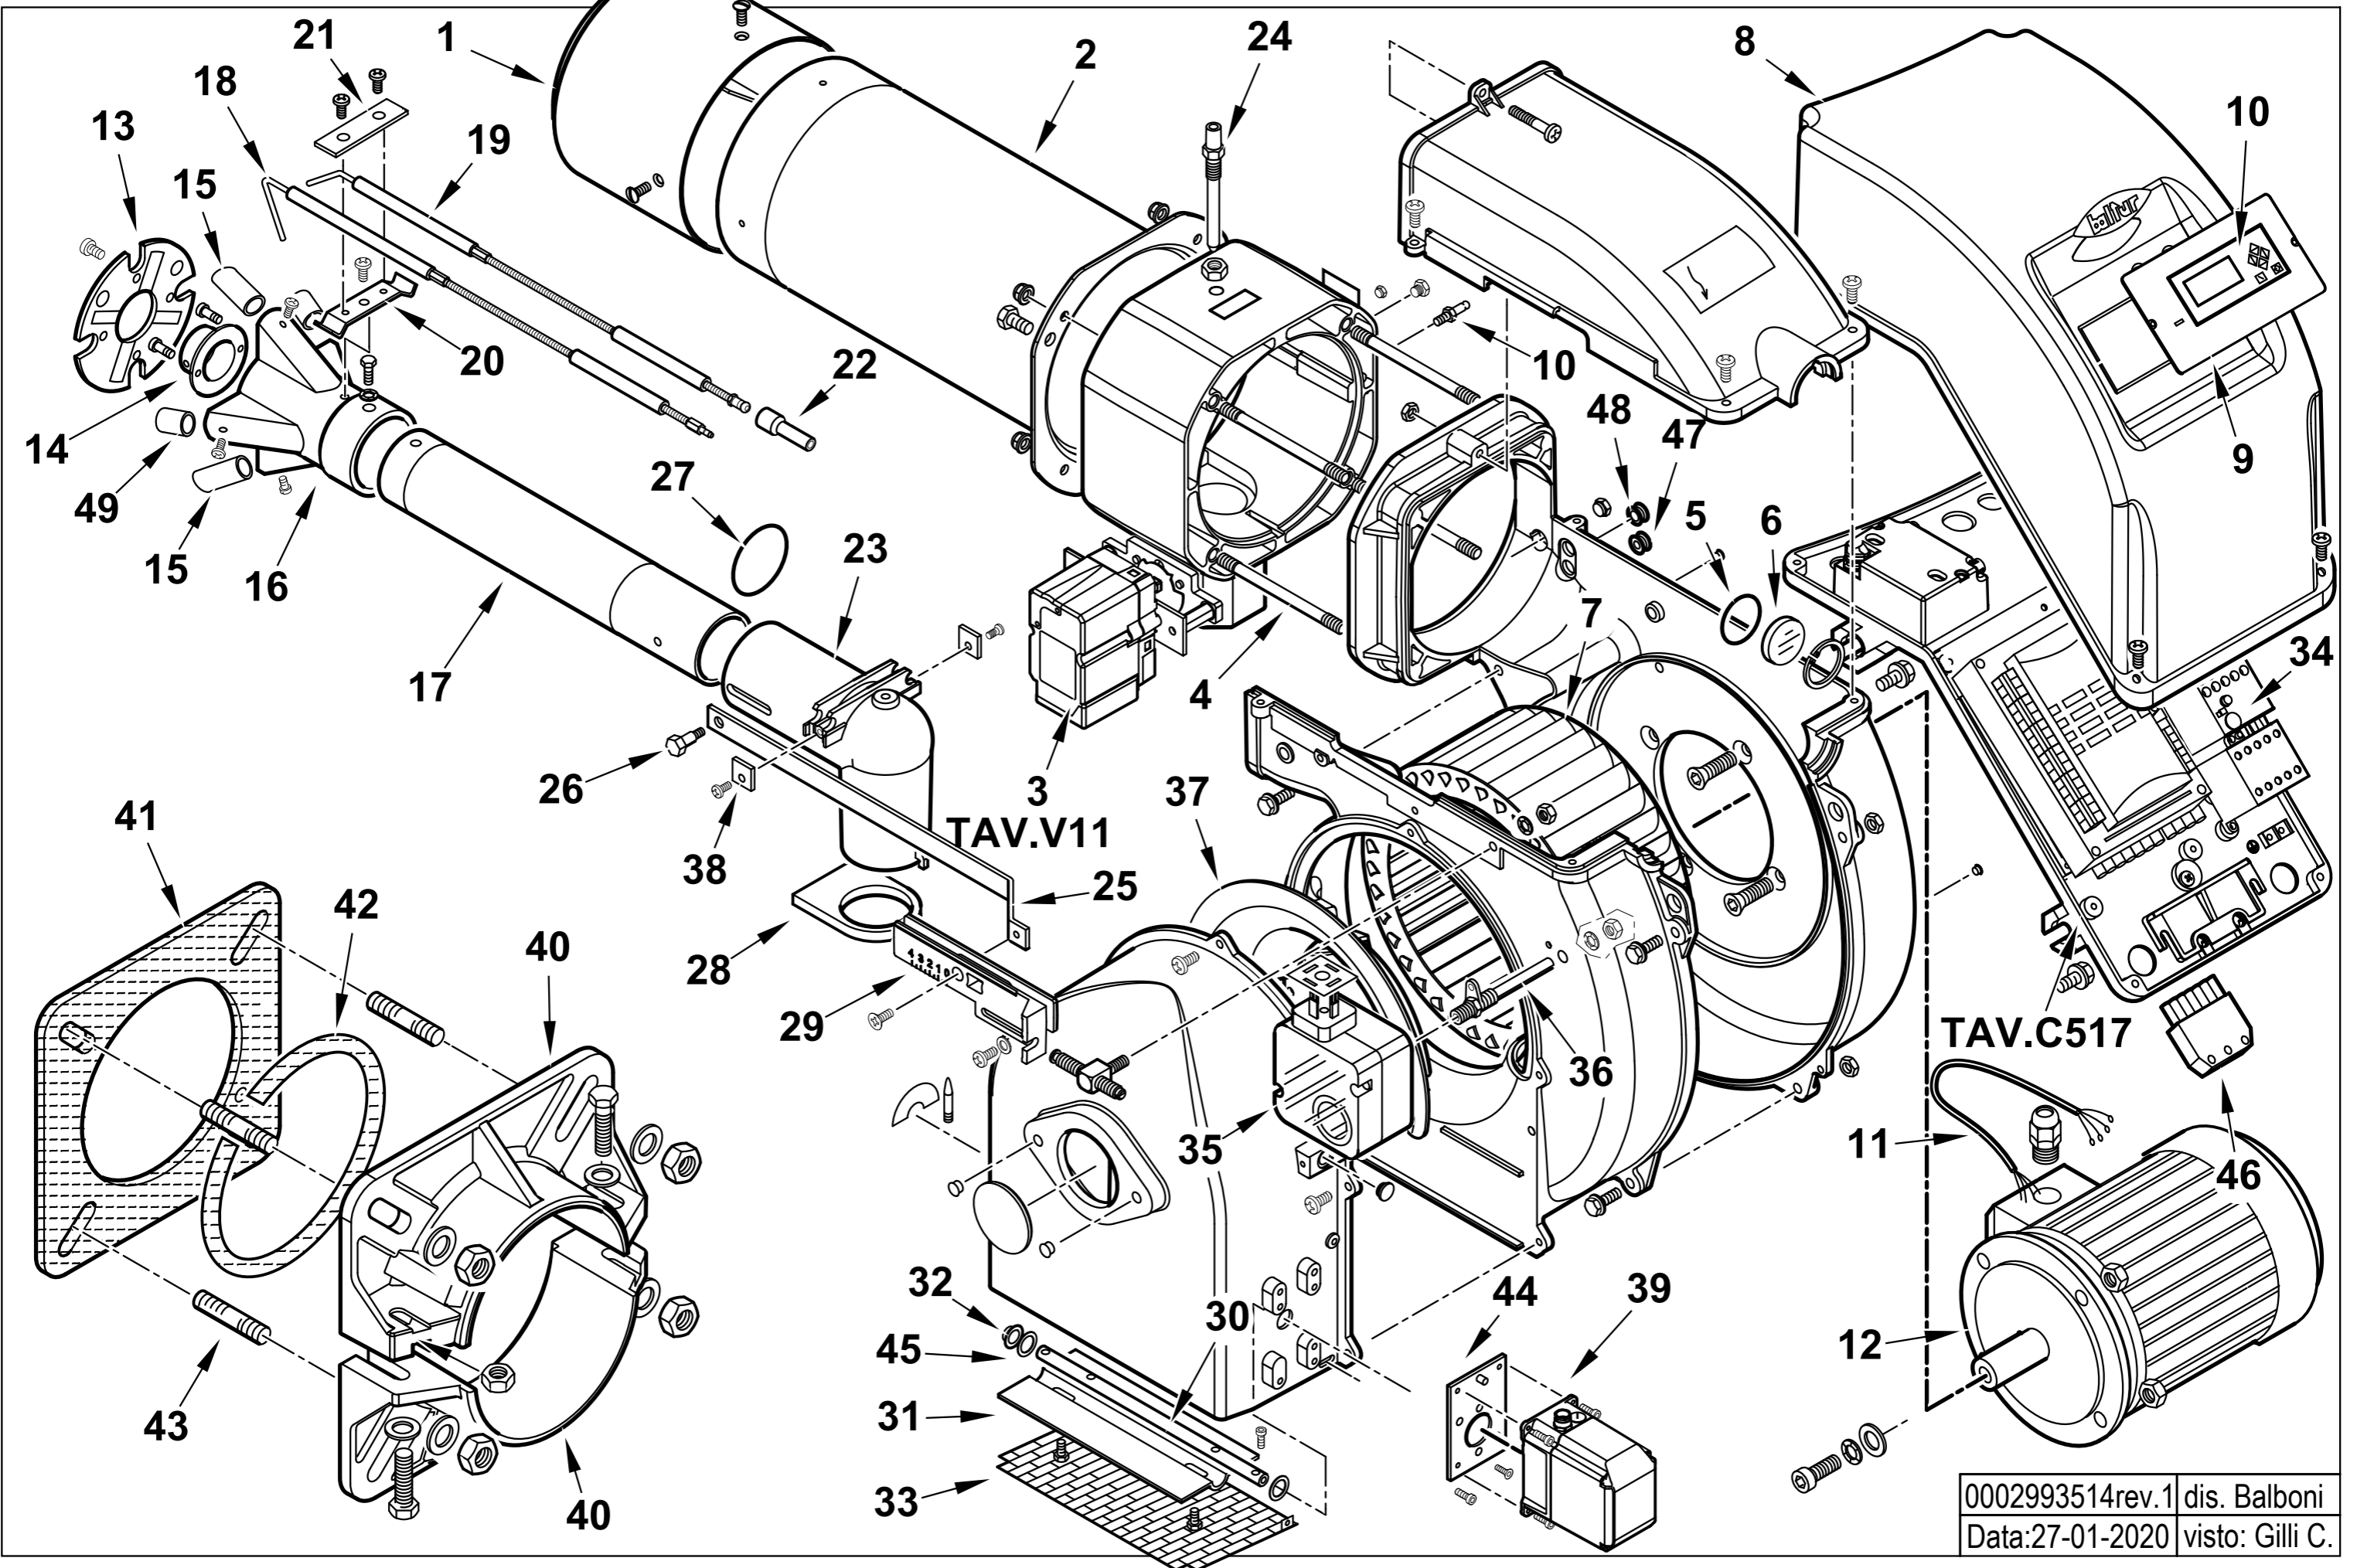

TBG 60 ME 50Hz

cod.17300020

0002993514rev.1	dis. Balboni
Data:27-01-2020	visto: Gilli C.

0002993507 rev.0 dis. Balboni
Data: 15-05-2011 visto: Gilli C.

ASSIEME VALVOLA FARFALLA+POLMONE - BUTTERFLY VALVE - VANNE PAPILLON - VALVULA MARIPOSA - 0025040055

0002993508 rev.0	dis. Balboni
Data: 01-06-2012	visto: Gilli C.

TAV.V11

0025040055 AS. POLMONE TBG 45-60ME BT320

Rif.	Codice	Descrizione
1	0005170034	BOCCOLA BRONZO 14X10 L=20
2	30335	GUARNIZIONE OR 106
3	0025040054	PERNO VALV.FARFALLA GAS 10X1
4	0025030019	FARFALLA GAS PROFILATA TBG45
6	0024030048	SOPPORTO MOT.NO LAMTEC 0,8NM
7	0006020505	INDICE FARFALLA GAS LAMTEC
8	0005040154	MOT.NO LAMTEC STE4,5 0,8NM 9
11	0025030016	POLMONE TBG 45-60ME

Esploso 0002993508 Rev.0

Rif.	Codice	Descrizione