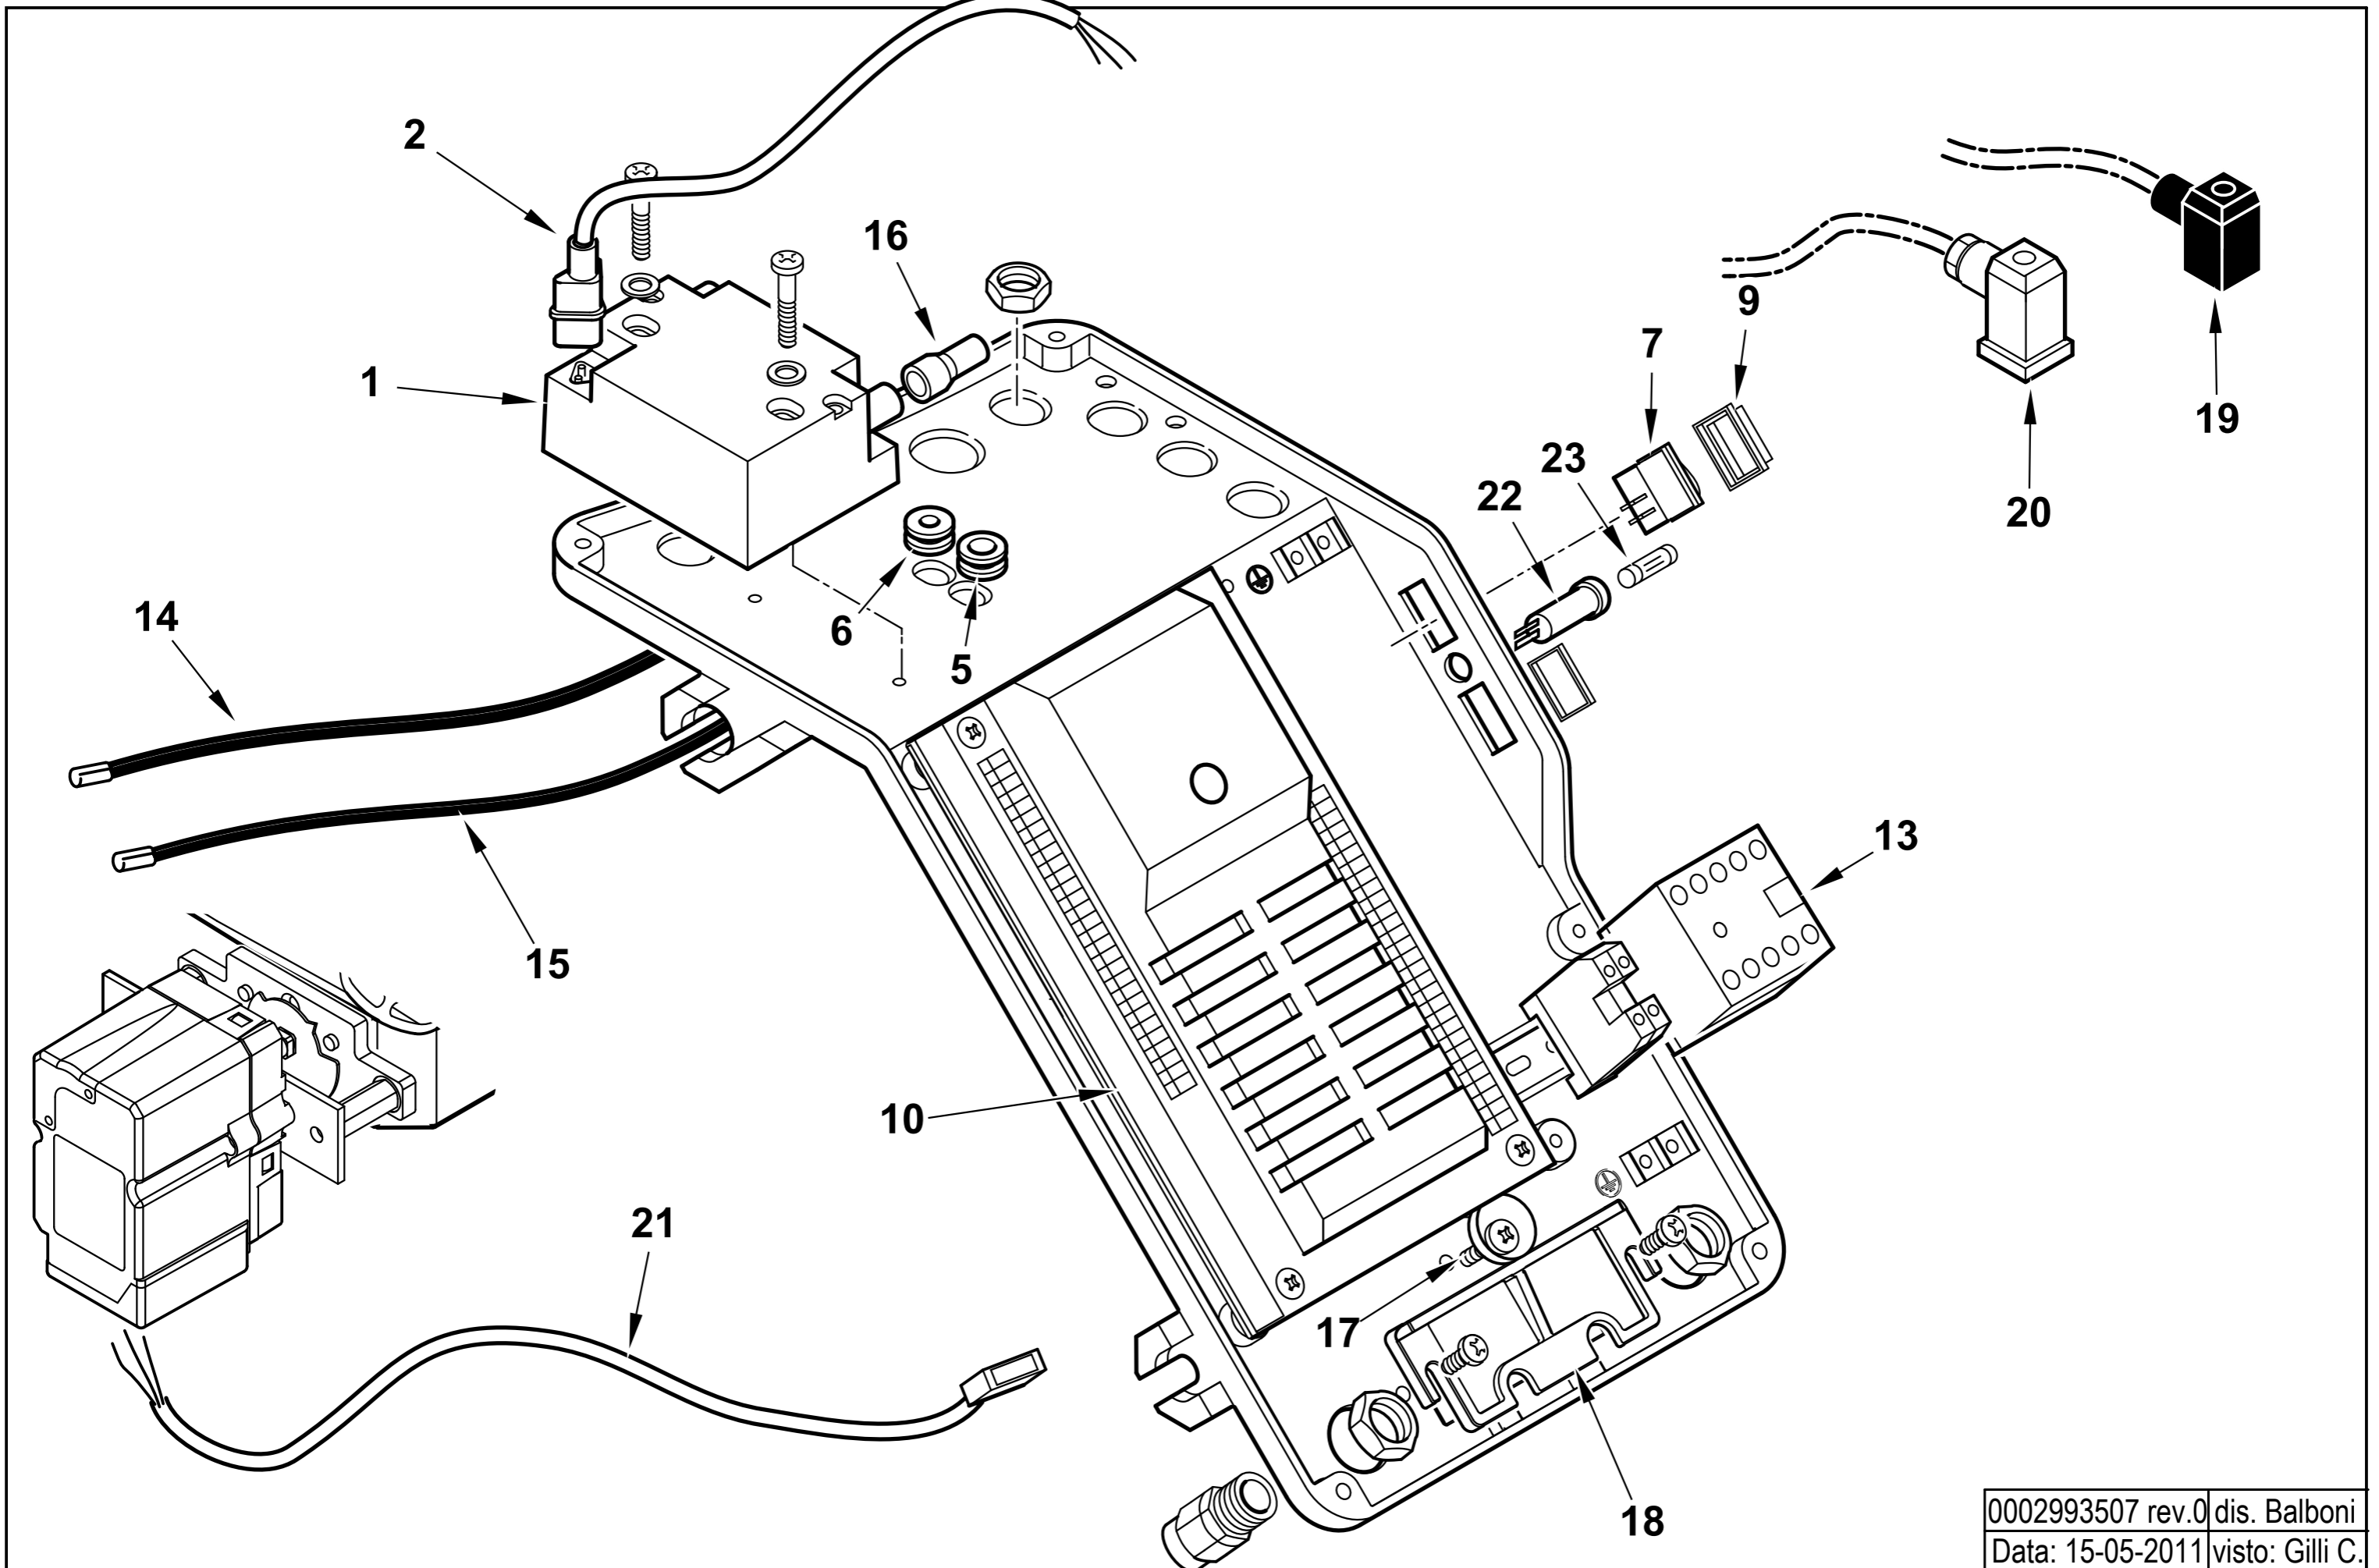

TBG 60 ME 50Hz

cod.17300020

0002993514rev.1	dis. Balboni
Data:27-01-2020	visto: Gilli C.

0002993507 rev.0 dis. Balboni
Data: 15-05-2011 visto: Gilli C.

ASSIEME VALVOLA FARFALLA+POLMONE - BUTTERFLY VALVE - VANNE PAPILLON - VALVULA MARIPOSA - 0025040055

0002993508 rev.0	dis. Balboni
Data: 01-06-2012	visto: Gilli C.

TAV.V11

0025040055 AS. POLMONE TBG 45-60ME BT320

Rif.	Codice	Descrizione
1	0005170034	BOCCOLA BRONZO 14X10 L=20
2	30335	GUARNIZIONE OR 106
3	0025040054	PERNO VALV.FARFALLA GAS 10X1
4	0025030019	FARFALLA GAS PROFILATA TBG45
6	0024030048	SOPPORTO MOT.NO LAMTEC 0,8NM
7	0006020505	INDICE FARFALLA GAS LAMTEC
8	0005040154	MOT.NO LAMTEC STE4,5 0,8NM 9
11	0025030016	POLMONE TBG 45-60ME

Esploso 0002993508 Rev.0

Rif.	Codice	Descrizione