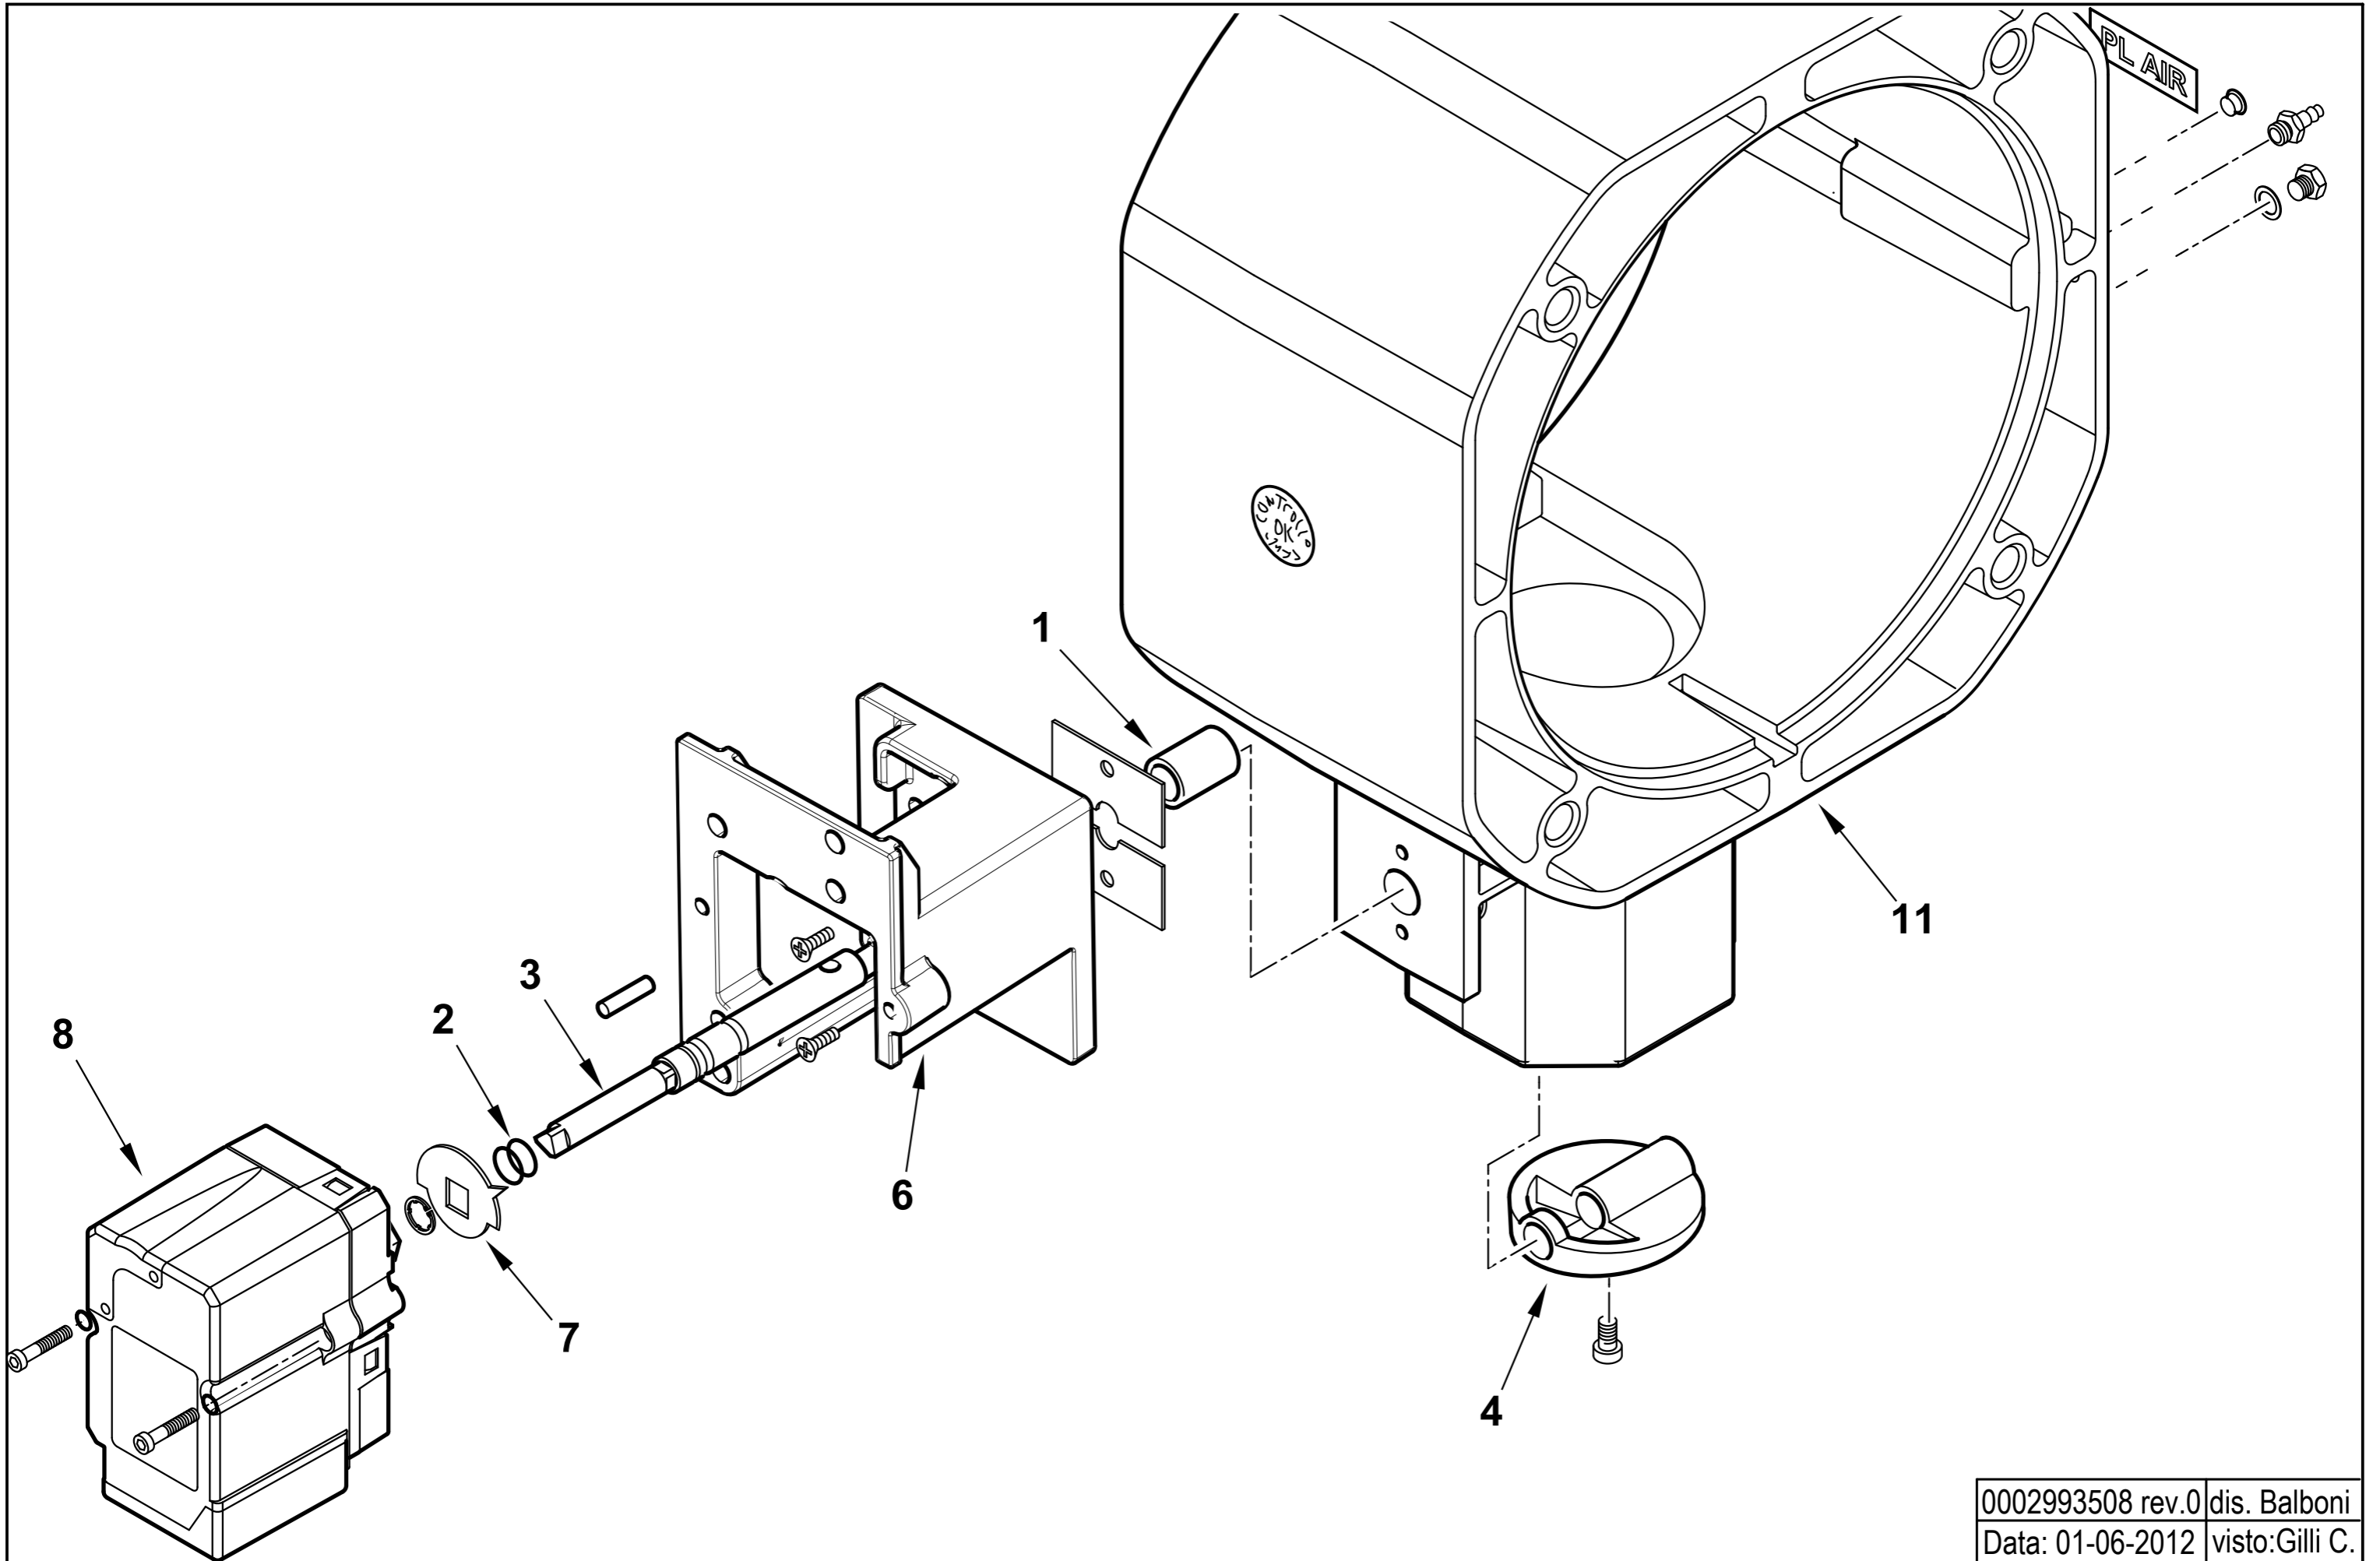

0002993507 rev.0 dis. Balboni  
Data: 15-05-2011 visto: Gilli C.

ASSIEME VALVOLA FARFALLA+POLMONE - BUTTERFLY VALVE - VANNE PAPILLON - VALVULA MARIPOSA - 0025040055

0002993508 rev.0	dis. Balboni
Data: 01-06-2012	visto: Gilli C.

TAV.V11

**0025040055 AS. POLMONE TBG 45-60ME BT320**

Rif.	Codice	Descrizione
1	0005170034	BOCCOLA BRONZO 14X10 L=20
2	30335	GUARNIZIONE OR 106
3	0025040054	PERNO VALV.FARFALLA GAS 10X1
4	0025030019	FARFALLA GAS PROFILATA TBG45
6	0024030048	SOPPORTO MOT.NO LAMTEC 0,8NM
7	0006020505	INDICE FARFALLA GAS LAMTEC
8	0005040154	MOT.NO LAMTEC STE4,5 0,8NM 9
11	0025030016	POLMONE TBG 45-60ME