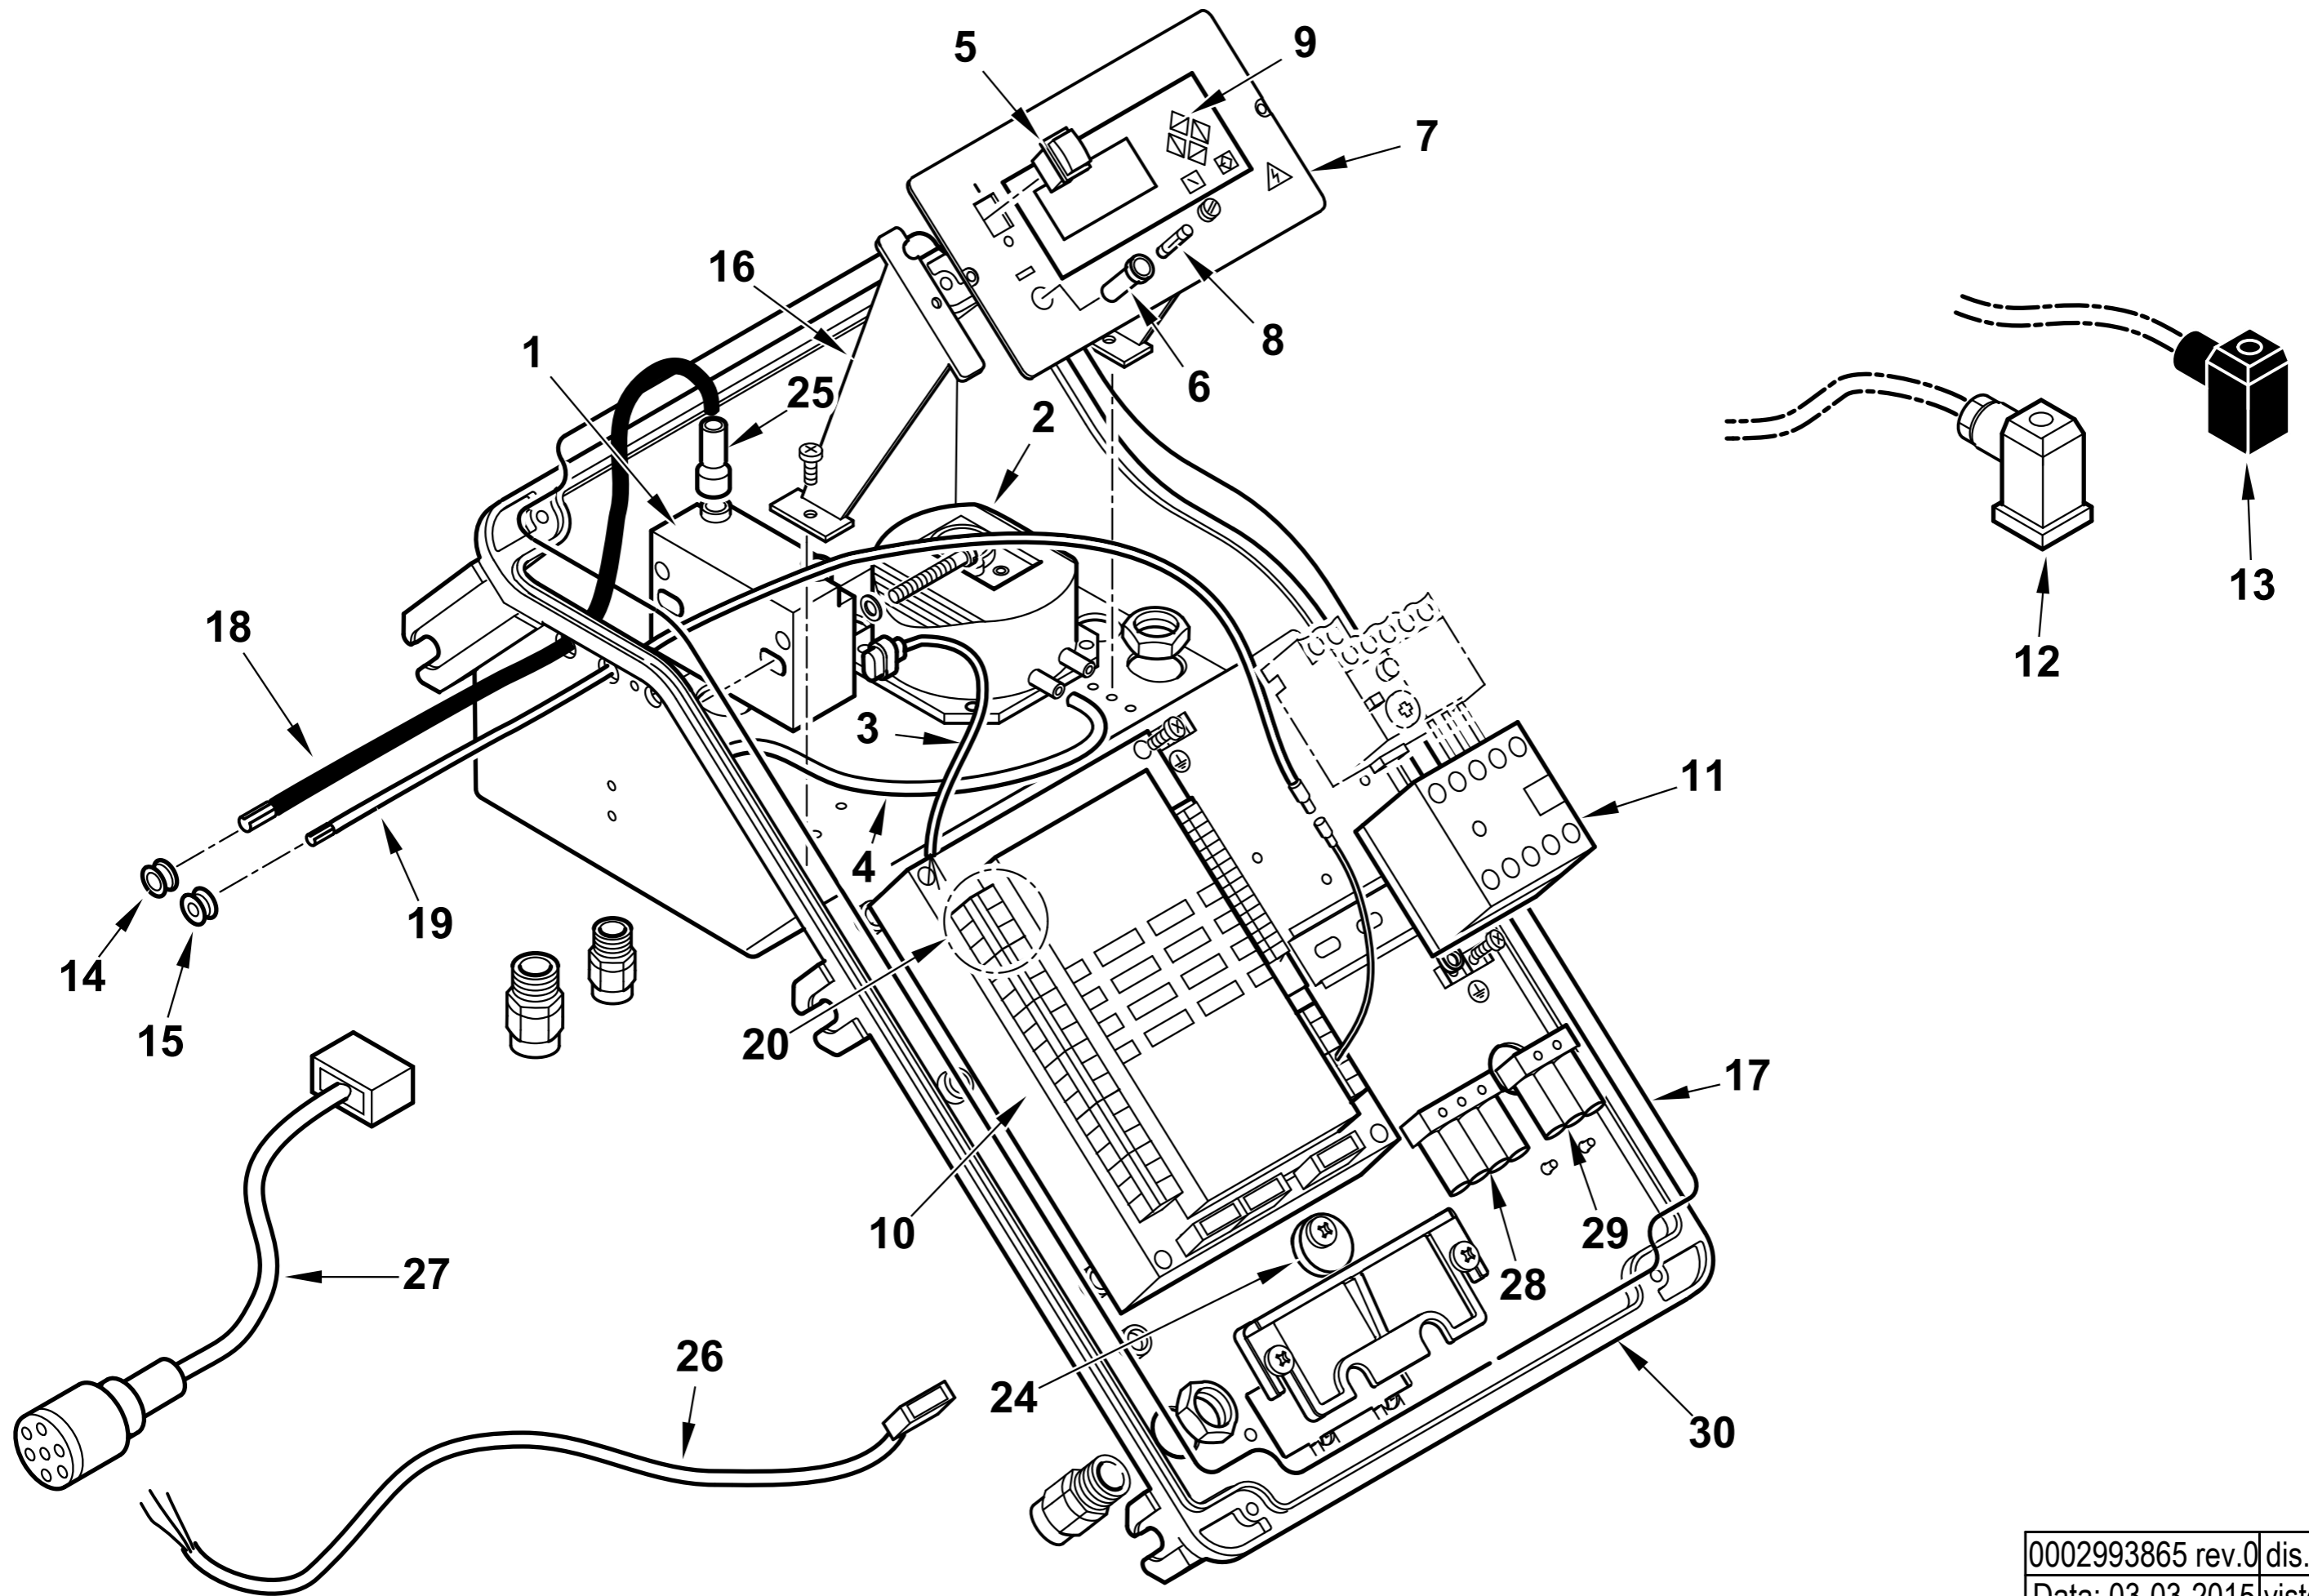

17800010 TBG 360 ME 50Hz

Rif.	Codice	Descrizione
1	0024050037	DIFFUSORE TBG360
2	0024030029	AS.CANNOTTO TBG 120-150
3	0024030003	POLMONE CERNIERA TBG-TBL
4	0024010010	PERNO CERNIERA 15X180
5	0024030017	GUARN.NE PIANA RACCORDO TBG
6	0005180077	GUARNIZIONE OR 4312
7	0024040041	AS.VALV.FARF-MOT.NO TBG STE4,5
8	31483	PRESA PRESSIONE 1/8" CON.
9	0024050038	VENTOLA D.350X101 TBG360
10	0030010574	GUARN.NE ELETTRODO IONIZ.MC30
11	0024010027	NIPPLO PREL.VO ARIA TBG
12	0024030086	COPERCHIO QUADRO ELET.CO TBG-L
13	0005060037	SOPPRESSORE A FILO 5000 OHM AT
14	0024030013	COPERCHIO PLAST.TRASP. TBG-TBL
15	0024030049	SOPPORTO MOT.NO STE4,5 1,2-3NM
17	0005110128	RELE' TERMICO LOVRF38 13-18A
18	0005010266	MOTORE TRIF. KW7 230-400/50
19	0024050012	AS.QUADRO ELET. TBG 260ME
20	0024050035	DISCO FORATO D165X30 TBG 360
21	0024050036	UGELLO MISCELATORE TBG360
22	0024050054	PERNO FARFALLA TBG 360ME L415
23	0024030036	STAFFA SOP.TO ELET.DI I93-F5
24	0011040046	STAFFA SOP.TO ELET.DI I93-M5 F
25	0024040021	IONIZZATORE TBG 150
26	0024040013	ELETTRODO TBG 120-150
27	0005180076	GUARNIZIONE OR 3256
29	0005140778	CAVO 4X2,5 L=980 X MOTORE
30	0024030020	VITE FISSAGGIO RACCORDO TBG
31	0024050013	MISCELATORE TBG 260
32	0024030031	TUBO MANDATA GAS TBG 120
33	0024010020	TIRANTE CON SNODI M6 L.246

Esploso 0002993963 Rev.2

Rif.	Codice	Descrizione
34	0024030004	RACCORDO MANDATA GAS TBG
35	0024010009	LEVA REGOLAZIONE TESTA TBG-TBL
36	0024010008	SETTORE GRADUATO REG.NE TESTA
37	0024050040	ANELLO CONV.RE ARIA 318X296
38	23839	GUARNIZIONE OR 3125
39	0020020030	VETRINO 37X3 SPARK30
40	19726	SPES.RE FARF.12,2X19X0,5
41	0024050053	PERNO FARFALLA TBG 360ME L430
42	0024050047	FARFALLA ARIA TBG 360
43	54056	BOCCOLA BRONZO 20X14X12X1
44	0005040167	MOT.NO LAMTEC 3NM 90°
45	0024050044	PROTEZIONE CONVOGLIAT. TBG 360
46	8024030001	SEMIFLANGIA ATT.BRUC. TBG 120
47	0024040016	CORDONE FIBRA DI VETRO 8X8X720
48	0024050039	GUARN.NE FLANGIA AT.CO TBG 360
49	17639	PRIGIONIERO M12X63
50	0005130051	CONNETTORE 7POLI MASCH.
51	0024050042	FARFALLA ARIA TBG 360
52	29293	PIATTELLO FISS.GIO VENTOLA D28
53	4976	GUARNIZIONE OR 130 NBR
54	0024020019	GUARNIZIONE CANNOTTO TBG85-210
55	0024050006	DISTANZIALE 10X5,2X2 TBG210GPL
56	0012010155	TIRANTE CON SNODI M6 L.117
57	0019040006	NOTTOLINO COL.TO D12 H15 D6
58	0024050056	LAMIERA CONVOGLIATORE TBG 360
59	0024050096	COPERCHIO CONVOGL.RE TBG 360
60	0024050058	FONOASS.TE INSONOR.RE TBG 360
61	0005140236	PASSAFILO GOMMA 14X10X3 F7
62	0005140469	PASSAFILO GOMMA 14X10X3 F4
63	45325	BOCCOLA PER INDICE REGOLAZ.D12
64	0024050070	STAFFA SOP.TO QUADRO TBG 260