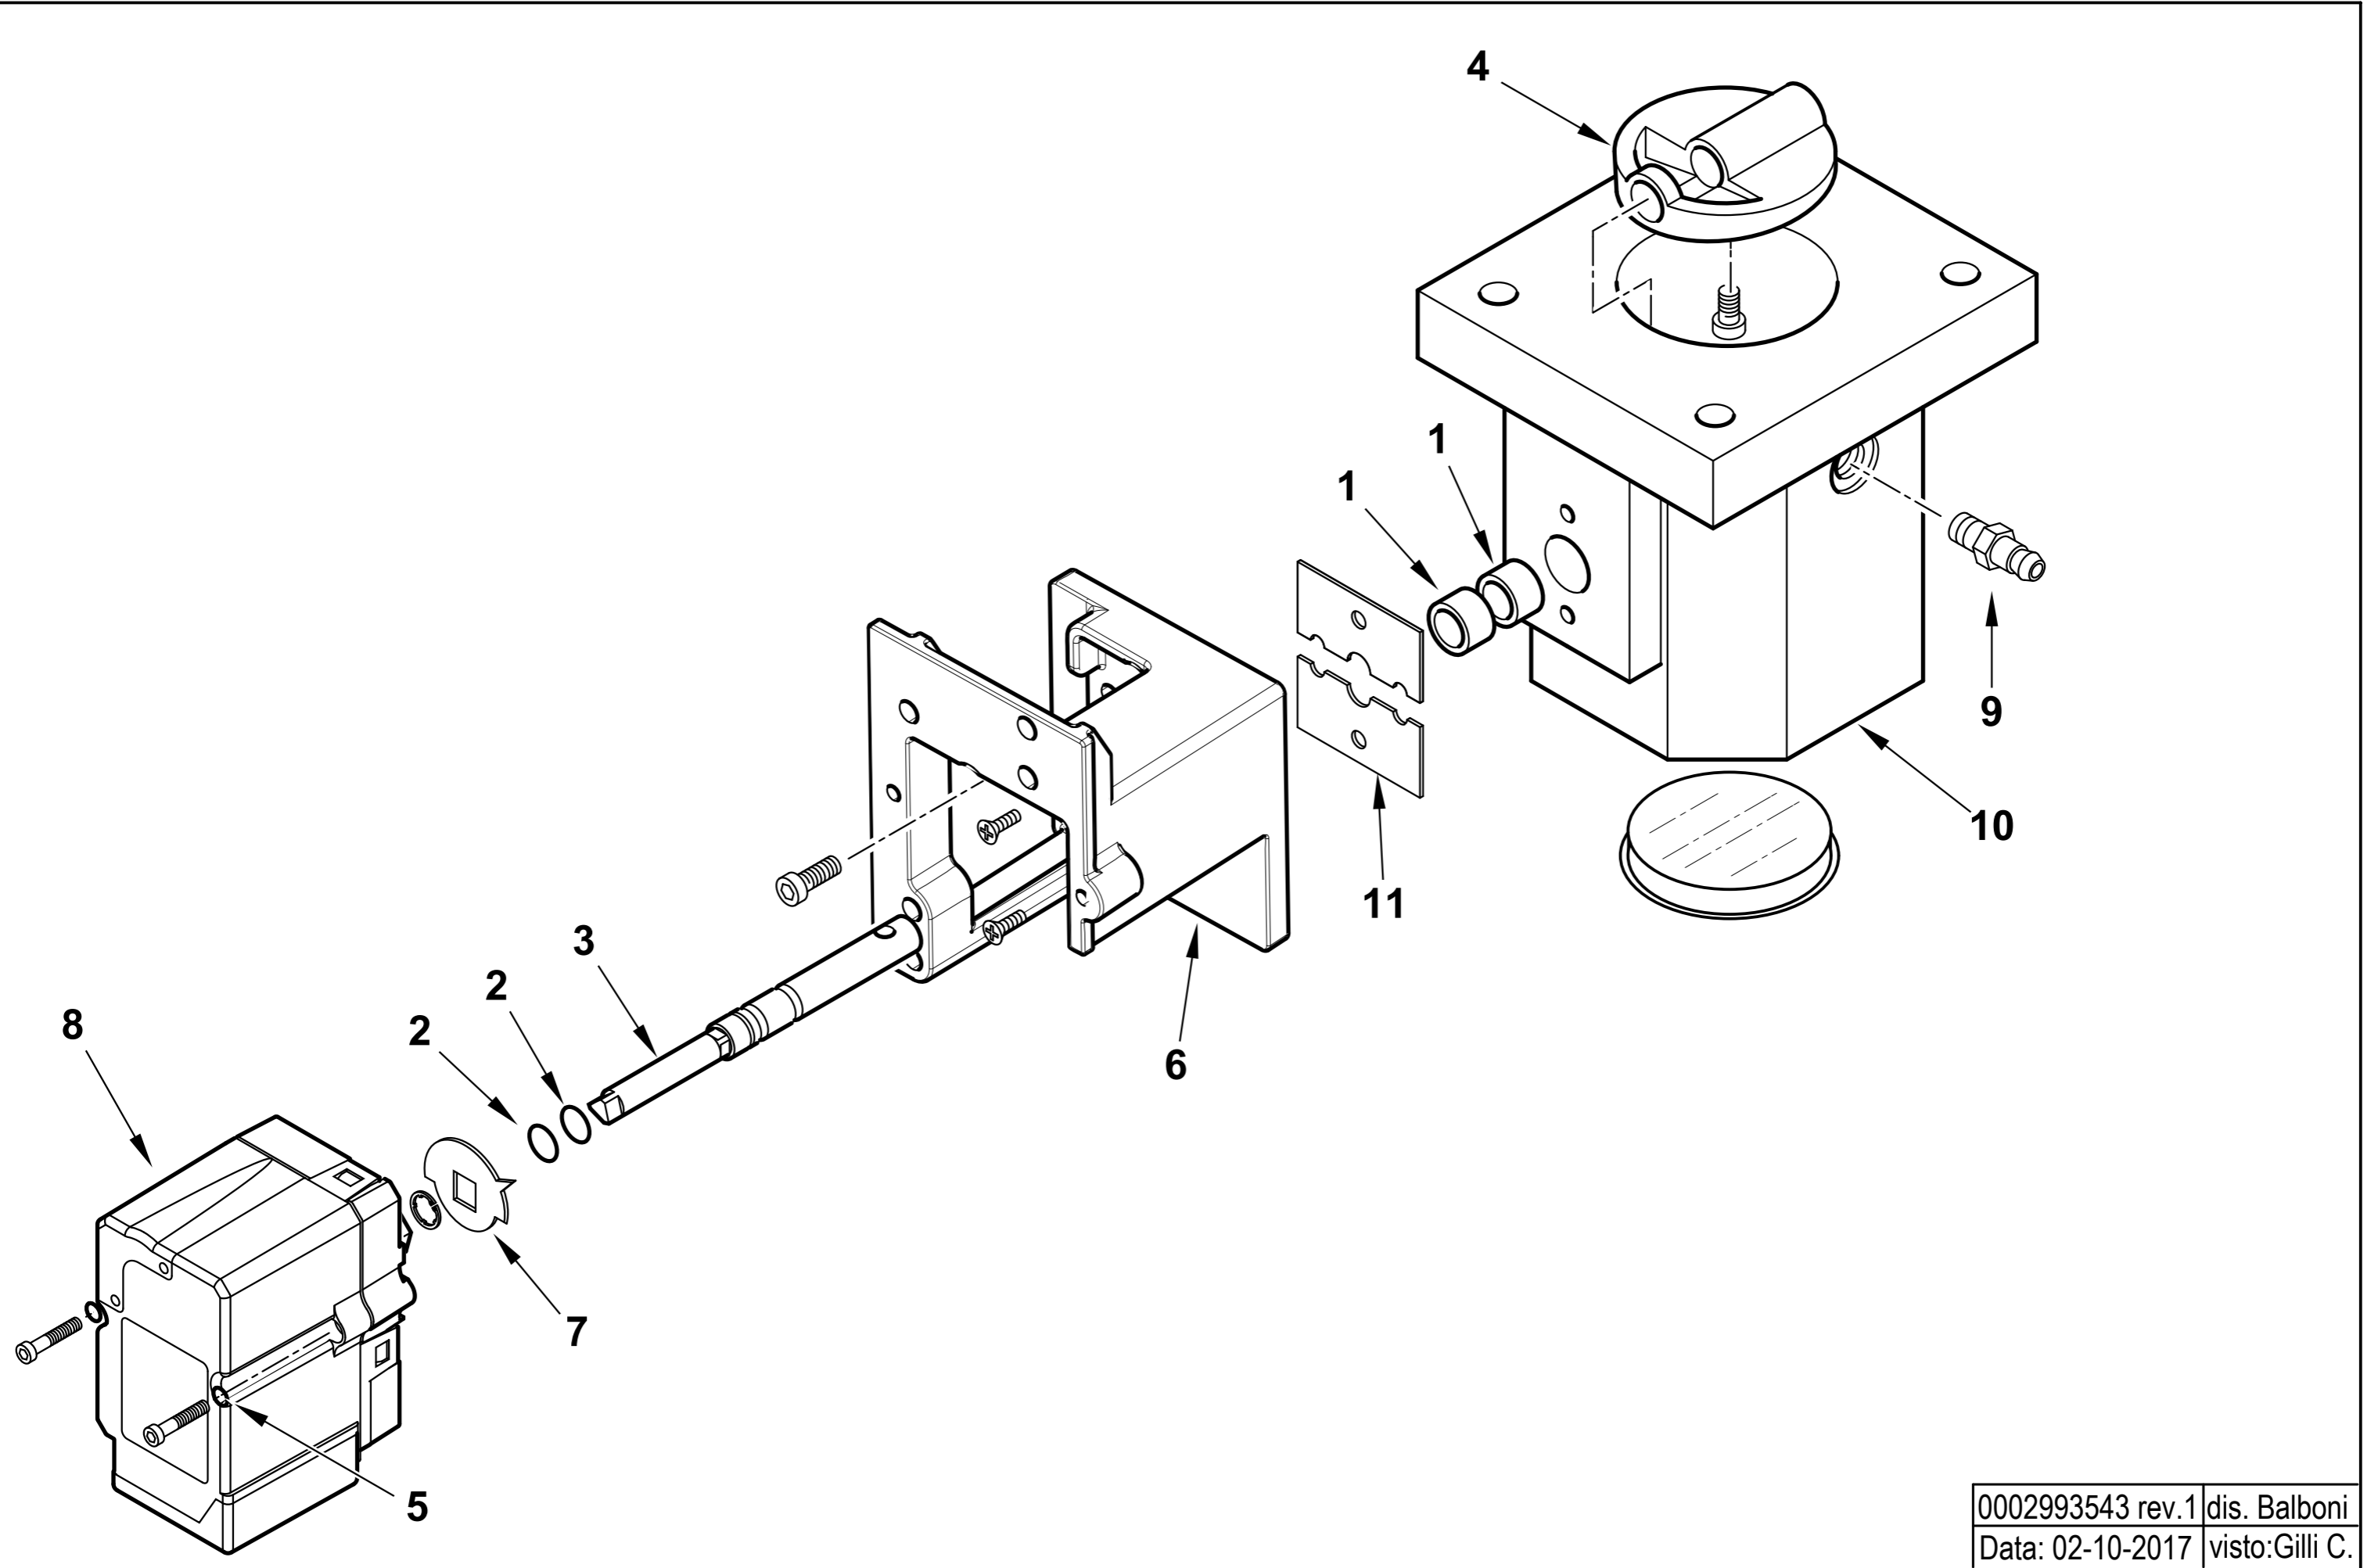

ASSIEME VALVOLA FARFALLA+POLMONE - BUTTERFLY VALVE - VANNE PAPILLON - VALVULA MARIPOSA - 0024040041

0002993543 rev.1	dis. Balboni
Data: 02-10-2017	visto: Gilli C.

TAV.V12