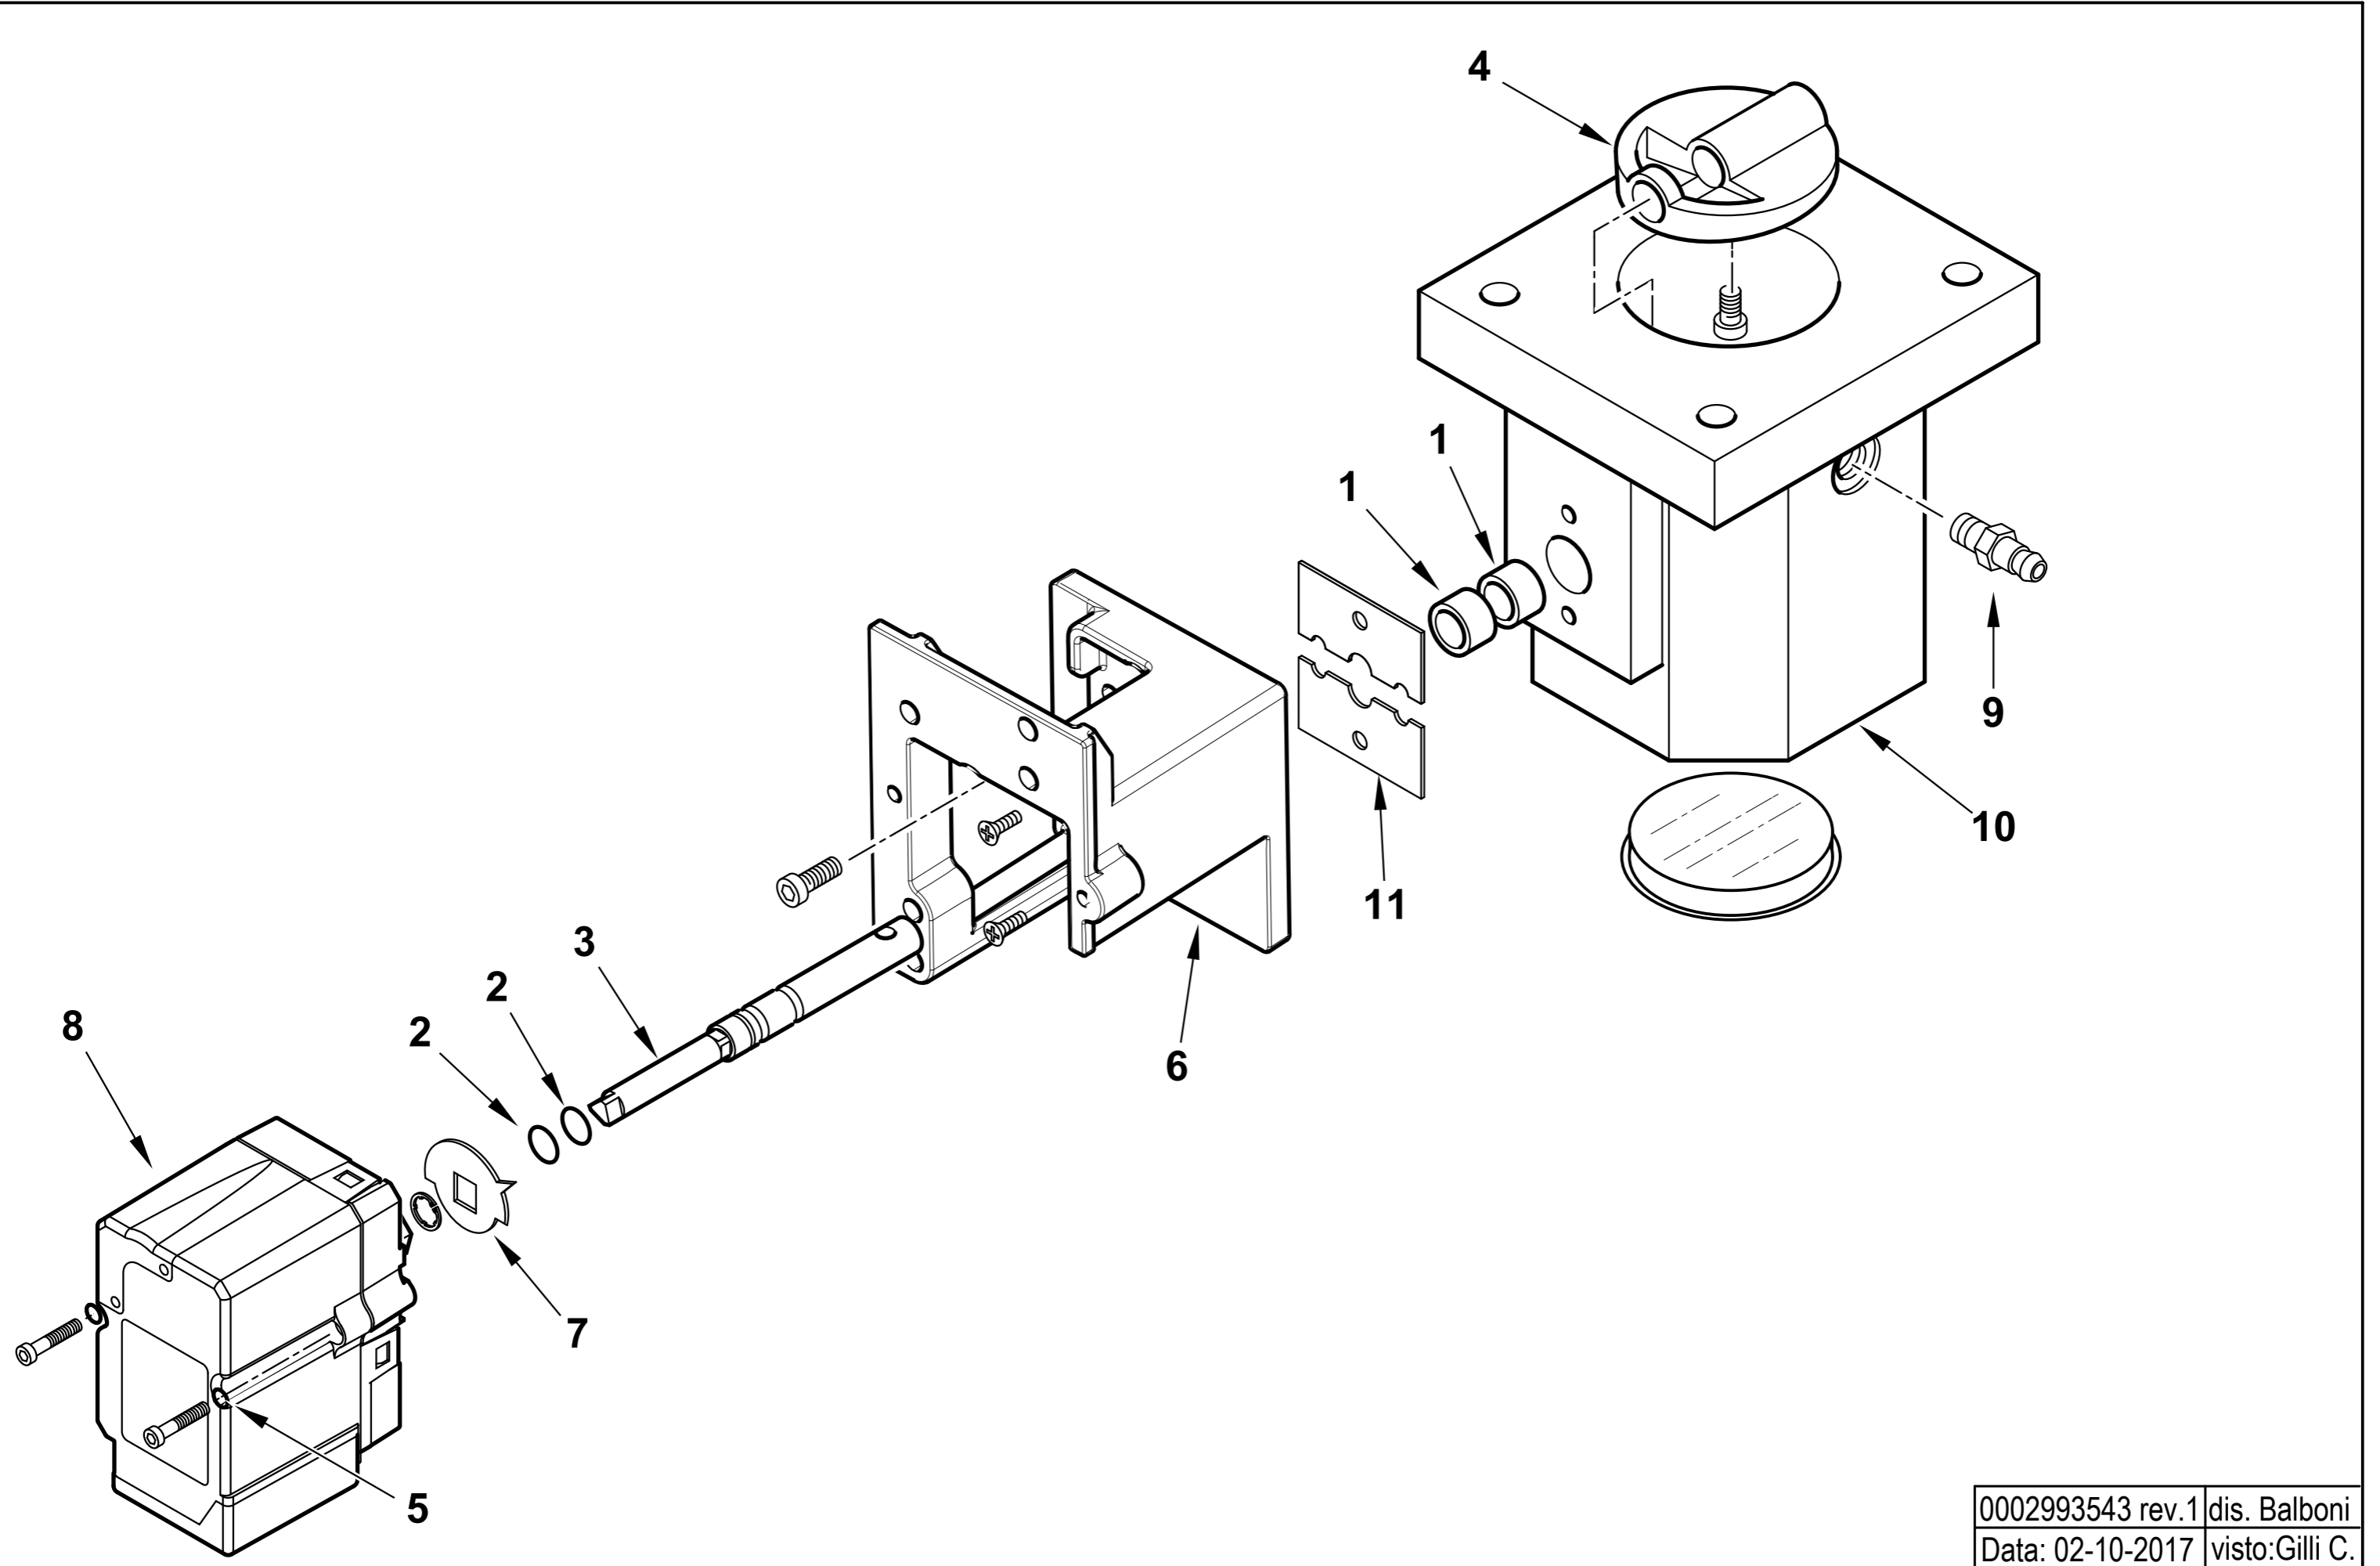

ASSIEME VALVOLA FARFALLA+POLMONE - BUTTERFLY VALVE - VANNE PAPILLON - VALVULA MARIPOSA - 0024040041

0002993543 rev.1	dis. Balboni
Data: 02-10-2017	visto: Gilli C.

TAV.V12

0024040041 AS.VALV.FARF-MOT.NO TBG STE4,5

Rif.	Codice	Descrizione
1	0005170059	BOCCOLA PLASTICA 14X10 L=10
2	30335	GUARNIZIONE OR 106
3	0024040040	PERNO VALV.FARFALLA GAS 10X1
4	0024040004	FARFALLA GAS PROFILATA TBG15
5	0005180101	GUARNIZIONE OR 2015
6	0024030048	SOPPORTO MOT.NO LAMTEC 0,8NM
7	0006020505	INDICE FARFALLA GAS LAMTEC
8	0005040154	MOT.NO LAMTEC STE4,5 0,8NM 9
9	31483	PRESA PRESSIONE 1/8" CON.
10	0024040003	CORPO VALVOLA FARFALLA TBG

Esploso 0002993543 Rev.0

Rif.	Codice	Descrizione
11	0024040006	PIASTRINA BLOCCAPERNO FARF. F4