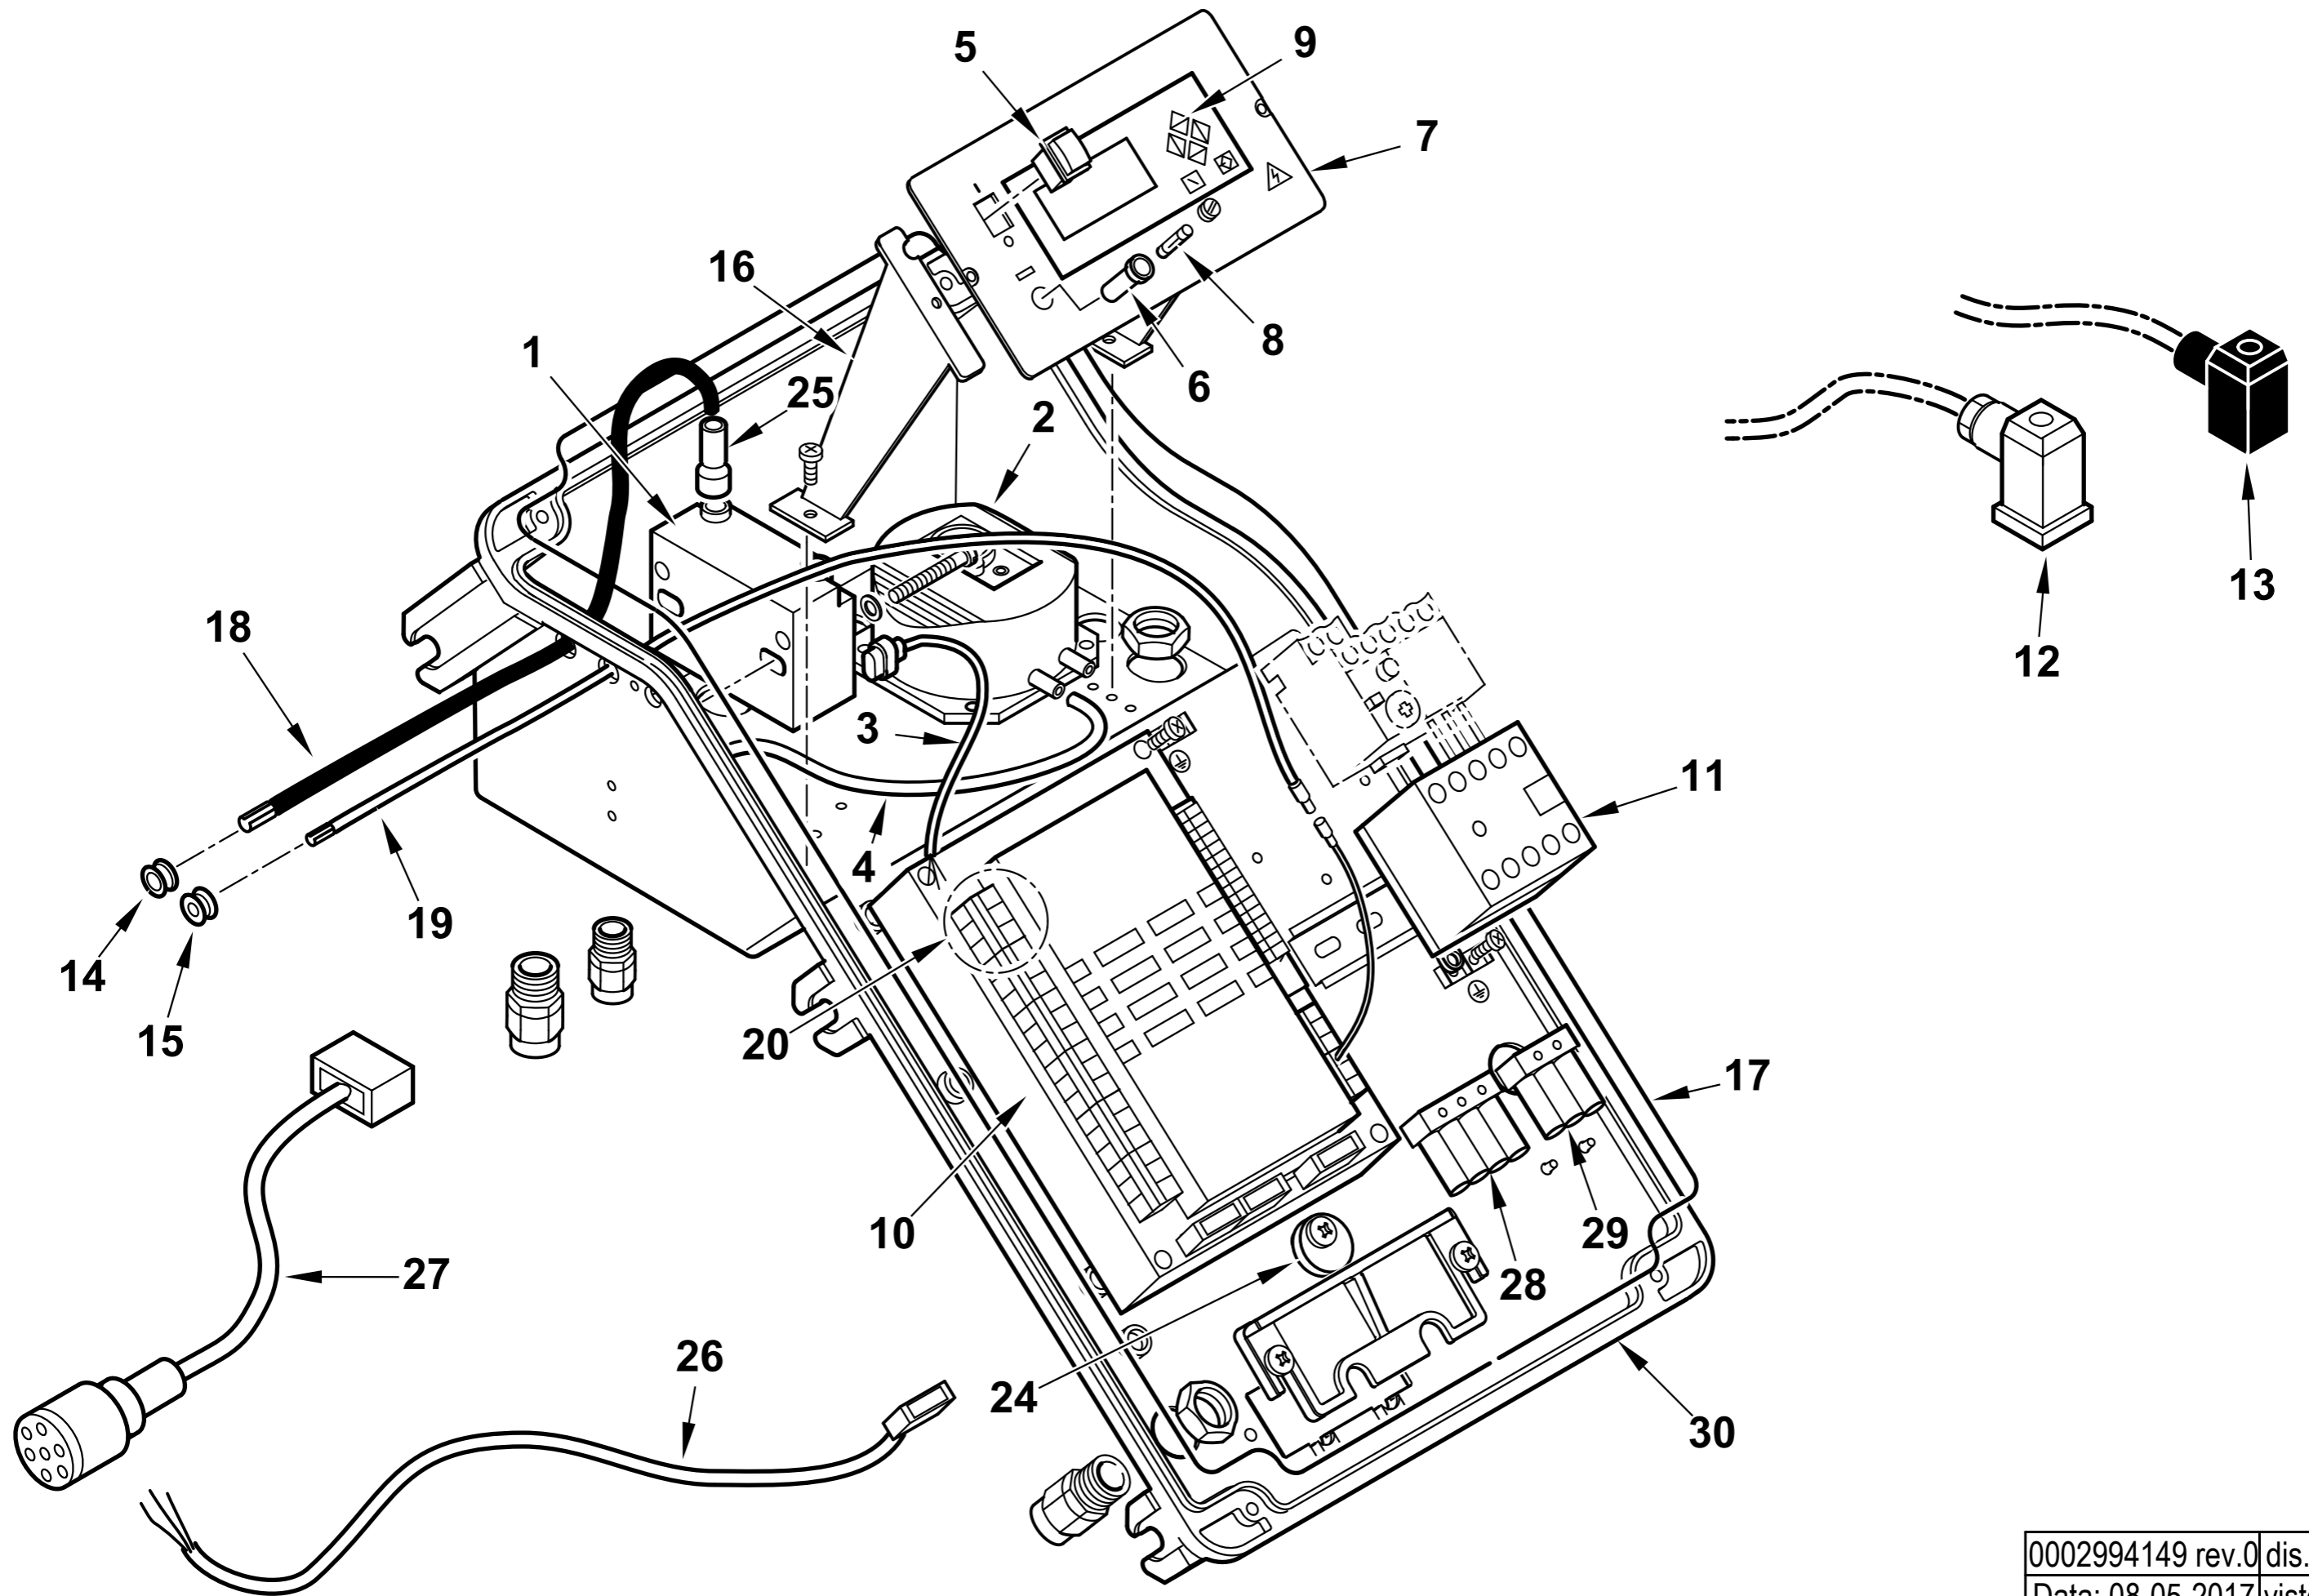

Esploso 0002994143 Rev.0

Rif.	Codice	Descrizione
31	0024050074	MISCELATORE TBG 260LX
32	0024030031	TUBO MANDATA GAS TBG 120
33	0024010020	TIRANTE CON SNODI M6 L.246
34	0024030004	RACCORDO MANDATA GAS TBG
35	0024010009	LEVA REGOLAZIONE TESTA TBG-TBL
36	0024010008	SETTORE GRADUATO REG.NE TESTA
37	0024050020	ANELLO CONV.RE ARIA 318X280
38	23839	GUARNIZIONE OR 3125
39	0020020030	VETRINO 37X3 SPARK30
40	19726	SPES.RE FARF.12,2X19X0,5
41	0024050057	PERNO FARFALLA TBG 260ME
42	0024050052	FARFALLA ARIA TBG 260
43	54056	BOCCOLA BRONZO 20X14X12X1
44	0005040167	MOT.NO LAMTEC 3NM 90°
45	0024050051	PROTEZIONE CONVOGLIAT. TBG 260
46	8024030001	SEMIFLANGIA ATT.BRUC. TBG 120
47	0024040016	CORDONE FIBRA DI VETRO 8X8X720
48	0024030018	GUARN.NE FLANGIA AT.CO TBG 120
49	17639	PRIGIONIERO M12X63
50	0005130051	CONNETTORE 7POLI MASCH.
51	0005130043	CONNETTORE 4POLI MASCH.
52	29293	PIATTELLO FISS.GIO VENTOLA D28
53	4976	GUARNIZIONE OR 130 NBR
54	0024020019	GUARNIZIONE CANNOTTO TBG85-210
55	0024050050	LAMIERA CONVOGLIATORE TBG 260
56	0024050070	STAFFA SOP.TO QUADRO TBG 260
57	0024050072	RIDUZIONE MISCEL.RE TBG260 D24
58	0024050073	RIDUZIONE MISCEL.RE TBG260 D16