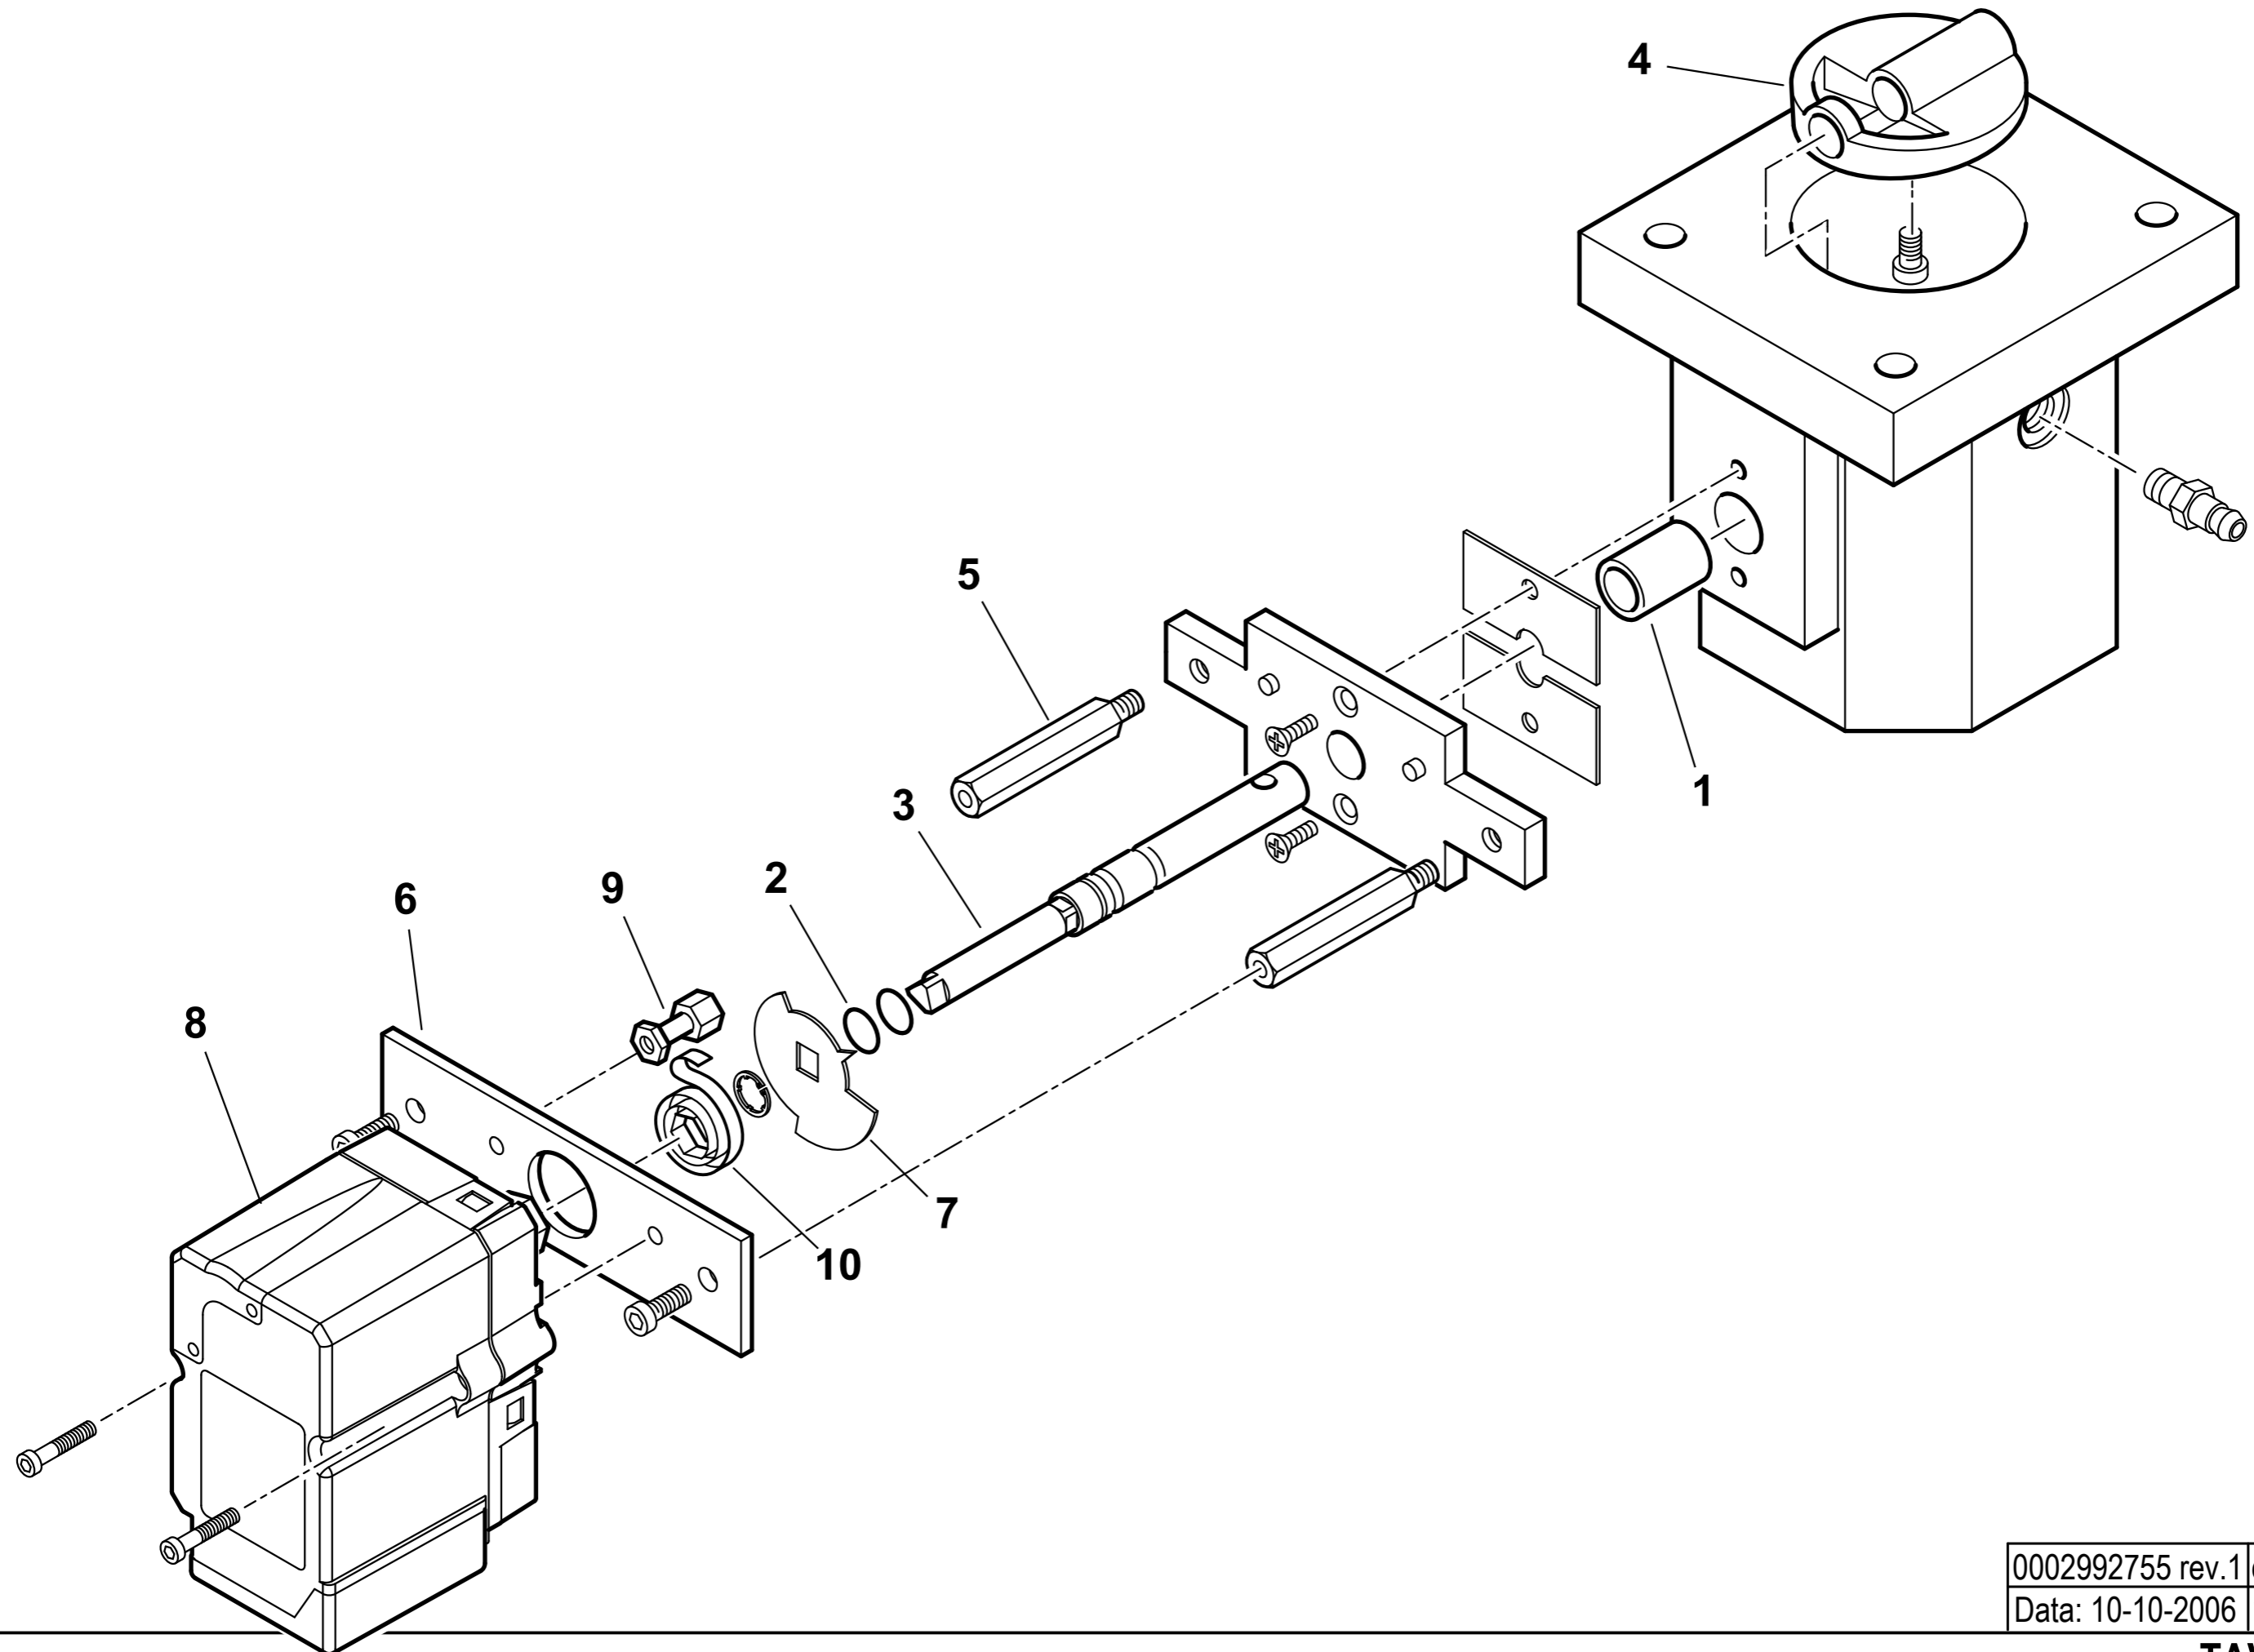

VALVOLA FARFALLA - BUTTERFLY VALVE - VANNE PAPILLON - VALVULA MARIPOSA - 0024040020

0002992755 rev.1	dis. Balboni
Data: 10-10-2006	visto: Gilli C.

TAV.V1

0024040020

AS.VALV.FARF-MOT.NO TBG SAD1.2

Rif.	Codice	Descrizione
1	0005170034	BOCCOLA BRONZO 14X10 L=20
2	30335	GUARNIZIONE OR 106
3	0024040005	PERNO VALV.FARFALLA GAS 10X115
4	0024040004	FARFALLA GAS PROFILATA TBG
5	0024040008	COLON.TA L 56 MF M5XM5 CH13
6	0012120092	STAFFA SOP.TO MOT. GAS SAD1,2
7	0006020254	INDICE FARFALLA GAS
8	0006020265	MOT.NO DUNGS SAD1.2 PROGR.TO
9	0012010106	PERNO PER MOLLA SPIRALE SAD1,2
10	0012010105	MOLLA A SPIRALE PER MOT.NO SAD

Esploso 0002992755 Rev.1

Rif.	Codice	Descrizione