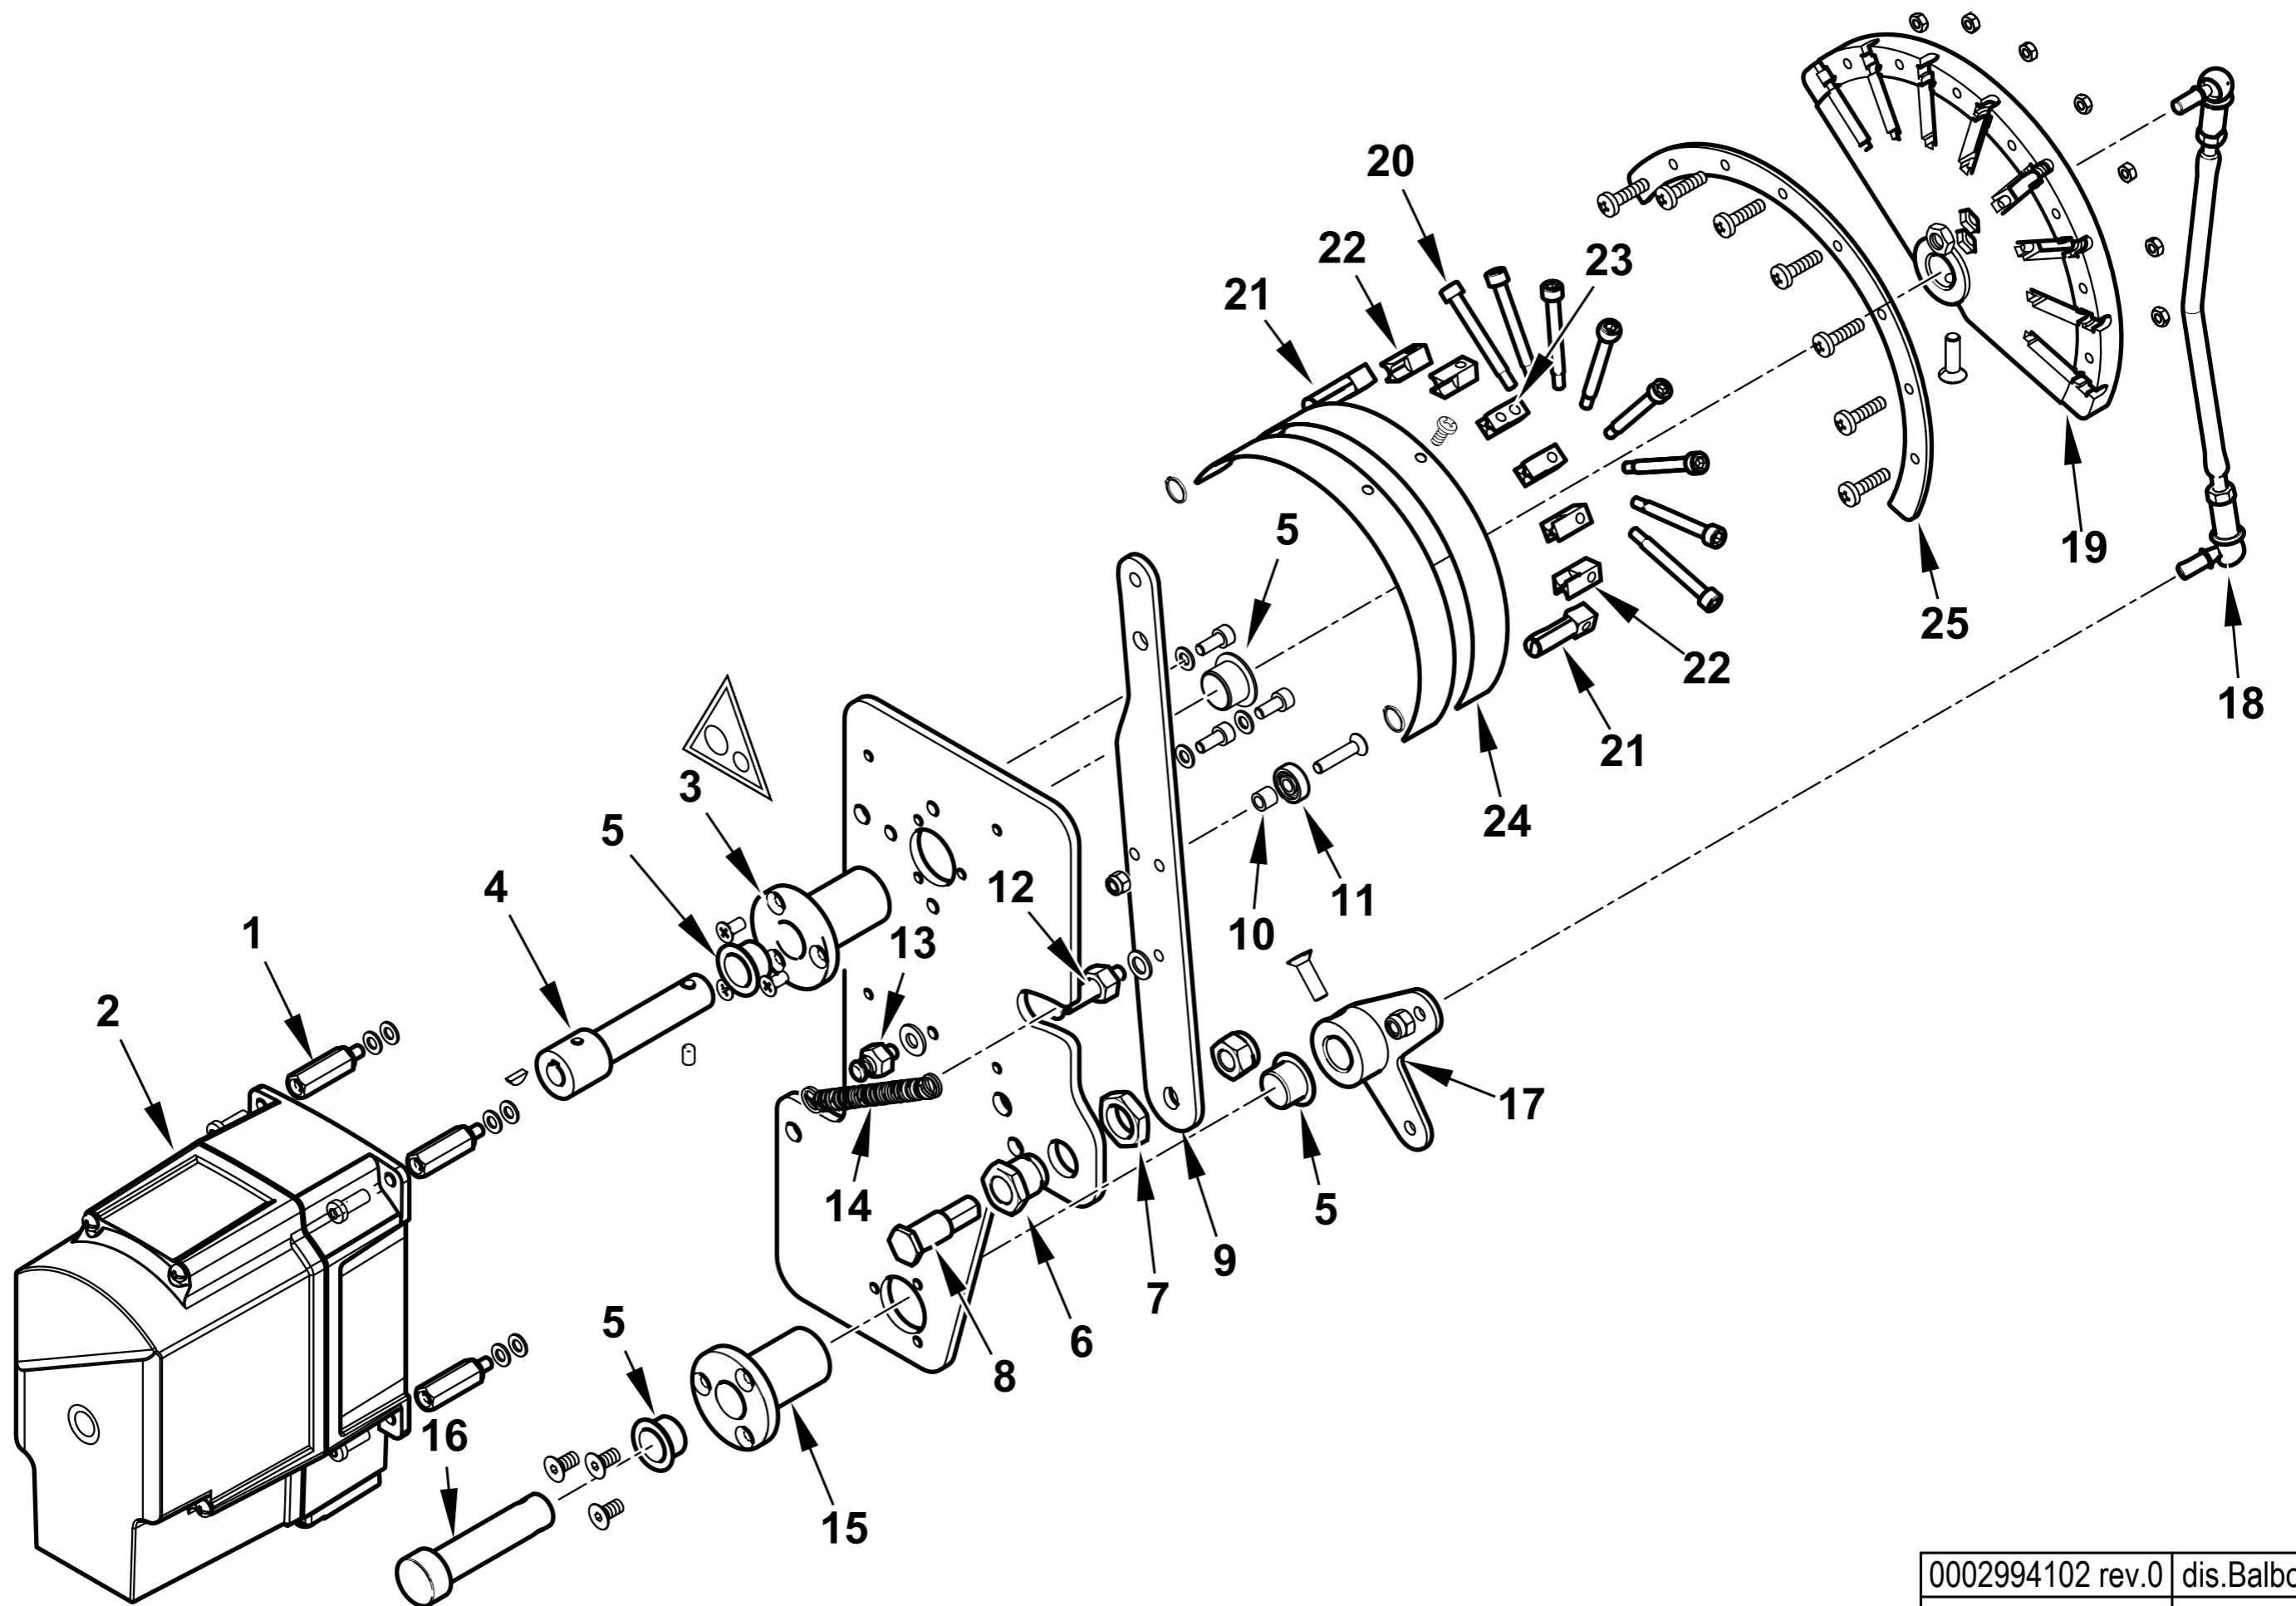

## 67450020 TBG 1100 MC

Esploso 0002994106 Rev.0

Rif.	Codice	Descrizione	Rif.	Codice	Descrizione	Rif.	Codice	Descrizione
1	0027010075	AS. POLMONE TBG 600-800ME	33	0012010143	VETRINO 60X3 FUME' POLICARB.	65	30223	CAVO A.T. 1 MMQ D.7
2	0027020001	DIFFUSORE TBG 1100MC	34	23299	GUARNIZIONE OR 3218	66	0027010040	STAFFA ANTER. QUADRO TBG800
3	0027010013	RACCORDO GAS TBG800	35	23054	CUSCINETTO 12-28-8 SKF6001-2Z	67	0027010041	STAFFA POSTER. QUADRO TBG800
4	0027010006	GUARN.NE RACCORDO GAS TBG800	36	0027010027	PERNO FARFALLA TBG800 MOTORIZ.	68	37924	PRIGIONIERO M8X37
5	0027010011	VITE FISSAGGIO RAC.DO TBG800	37	0027010028	PERNO FARFALLA TBG800 TRASCIN.	70	0027010057	AS.COPERC/VETR.QUADRO E.TBG800
6	31483	PRESA PRESSIONE 1/8" CON.	38	0027010026	FARFALLA ARIA TBG800 CENTR.	71	16327	PRIGIONIERO M6X23
7	0005180087	GUARNIZIONE OR 3375	39	0027010029	FARFALLA ARIA TBG800 SUP/INF.	72	0027020023	GUARN.NE FLANGIA AT.CO TBG1100
8	0027010015	TUBO MANDATA GAS TBG 800	40	19726	SPES.RE FARF.12,2X19X0,5	73	17888	PRIGIONIERO M20X108
9	0027010053	PERNO CENTRAGGIO M8X70	41	0022030198	PIATTELLO FARF. CENT. GI1000LX	74	23124	GUARNIZIONE CENTELLEN DN80
10	30543	FORCELLA M8 CON CLIPS UNI1676	42	0015010127	LEVA REGOLAZIONE L40 D12			
11	0027010050	RUOTA DI SCORRIMENTO 30X8 L7	43	0027010055	TIRANTE CON SNODI M8 L.115			
12	0027020002	MISCELATORE TBG 1100MC	44	0027020020	PIASTRA REG.NE ARIA TBG1100			
13	0027020005	DISCO FORATO D300X50 TBG1100	45	45325	BOCCOLA PER INDICE REGOLAZ.D12			
14	0012120058	STAFFA SOP.TO ELET.DI I108-M5F	46	0027020012	COLON.TA L130 MM M8XM8 CH13			
15	0027020011	ELETTRODO TBG 1100	47	0027020036	AS.MODULAT. TBG1100MC SQM40			
16	0027010010	IONIZZATORE TBG 800	48	0027020022	TIRANTE CON SNODI M6 L.130			
17	57132	STAFFA SOP.TO ELET.DI I108-F5	49	54162	COLON.TA L 45 MF M8XM6 CH13			
18	0005250436	SOPPRESSORE 90° 5KOHM	50	0027020006	LEVA REGOLAZIONE L56 D12			
19	0024010027	NIPPLO PREL.VO ARIA TBG	51	0027020021	TIRANTE CON SNODI M6 L.295			
20	0005040137	PRESSOSTATO DUNGS LGW50A4	52	0015300058	COLON.TA L108 MF M6XM6 CH12			
21	4987	RONDELLA RAME 13,5X18X2	53	0015010049	NOTTOLINO MOLLA M8X22 FEM.			
22	35623	DADO ES.LE 1/4"X6	54	53029	MOLLA 145X11X1,5			
23	0005150098	PORTAGOMMA MASCHIO CIL. 1/4"X6	55	0005010245	MOTORE TRIF. KW22 400/50 IE3			
24	0005250094	TUBO IN PVC 5X8	56	0022030130	PRIGIONIERO M16X40 UNI 5911			
25	0027010034	PIASTRINA BLOCCAPERNO FARF. F4	57	0027020003	VENTOLA D.560X118 TBG1100			
26	0027020010	PIASTRA FARFALLA GAS TBG1100	58	0022030036	PIATTELLO FISS.GIO VENTOLA D68			
27	0012120159	COLON.TA L 36 MF M5XM5 CH12	59	0027010038	ANELLO CONV.RE ARIA TBG800			
28	0026030020	MOZZO REG.NE GAS TBG MC	60	0027010037	FLANGIA SOP.TO ANELLO CONVOGL.			
29	0026010016	LEVA FARFALLA GAS IB 350-550	61	0027010035	PERNO FISS.COPERC.ASPIR.TBG800			
30	0027010007	CERNIERA TBG 800	62	0027010036	AS. CONVOGL.RE ASPIRAZ. TBG800			
31	0027010008	PERNO CERNIERA TBG 800	63	0027010017	PROTEZIONE CONVOGLIAT. TBG800			
32	8012010145	ANELLO PER VETRINO 90X55 PRES.	64	0005140690	CAVO IONO D.4 ATT. D.4 L2150			