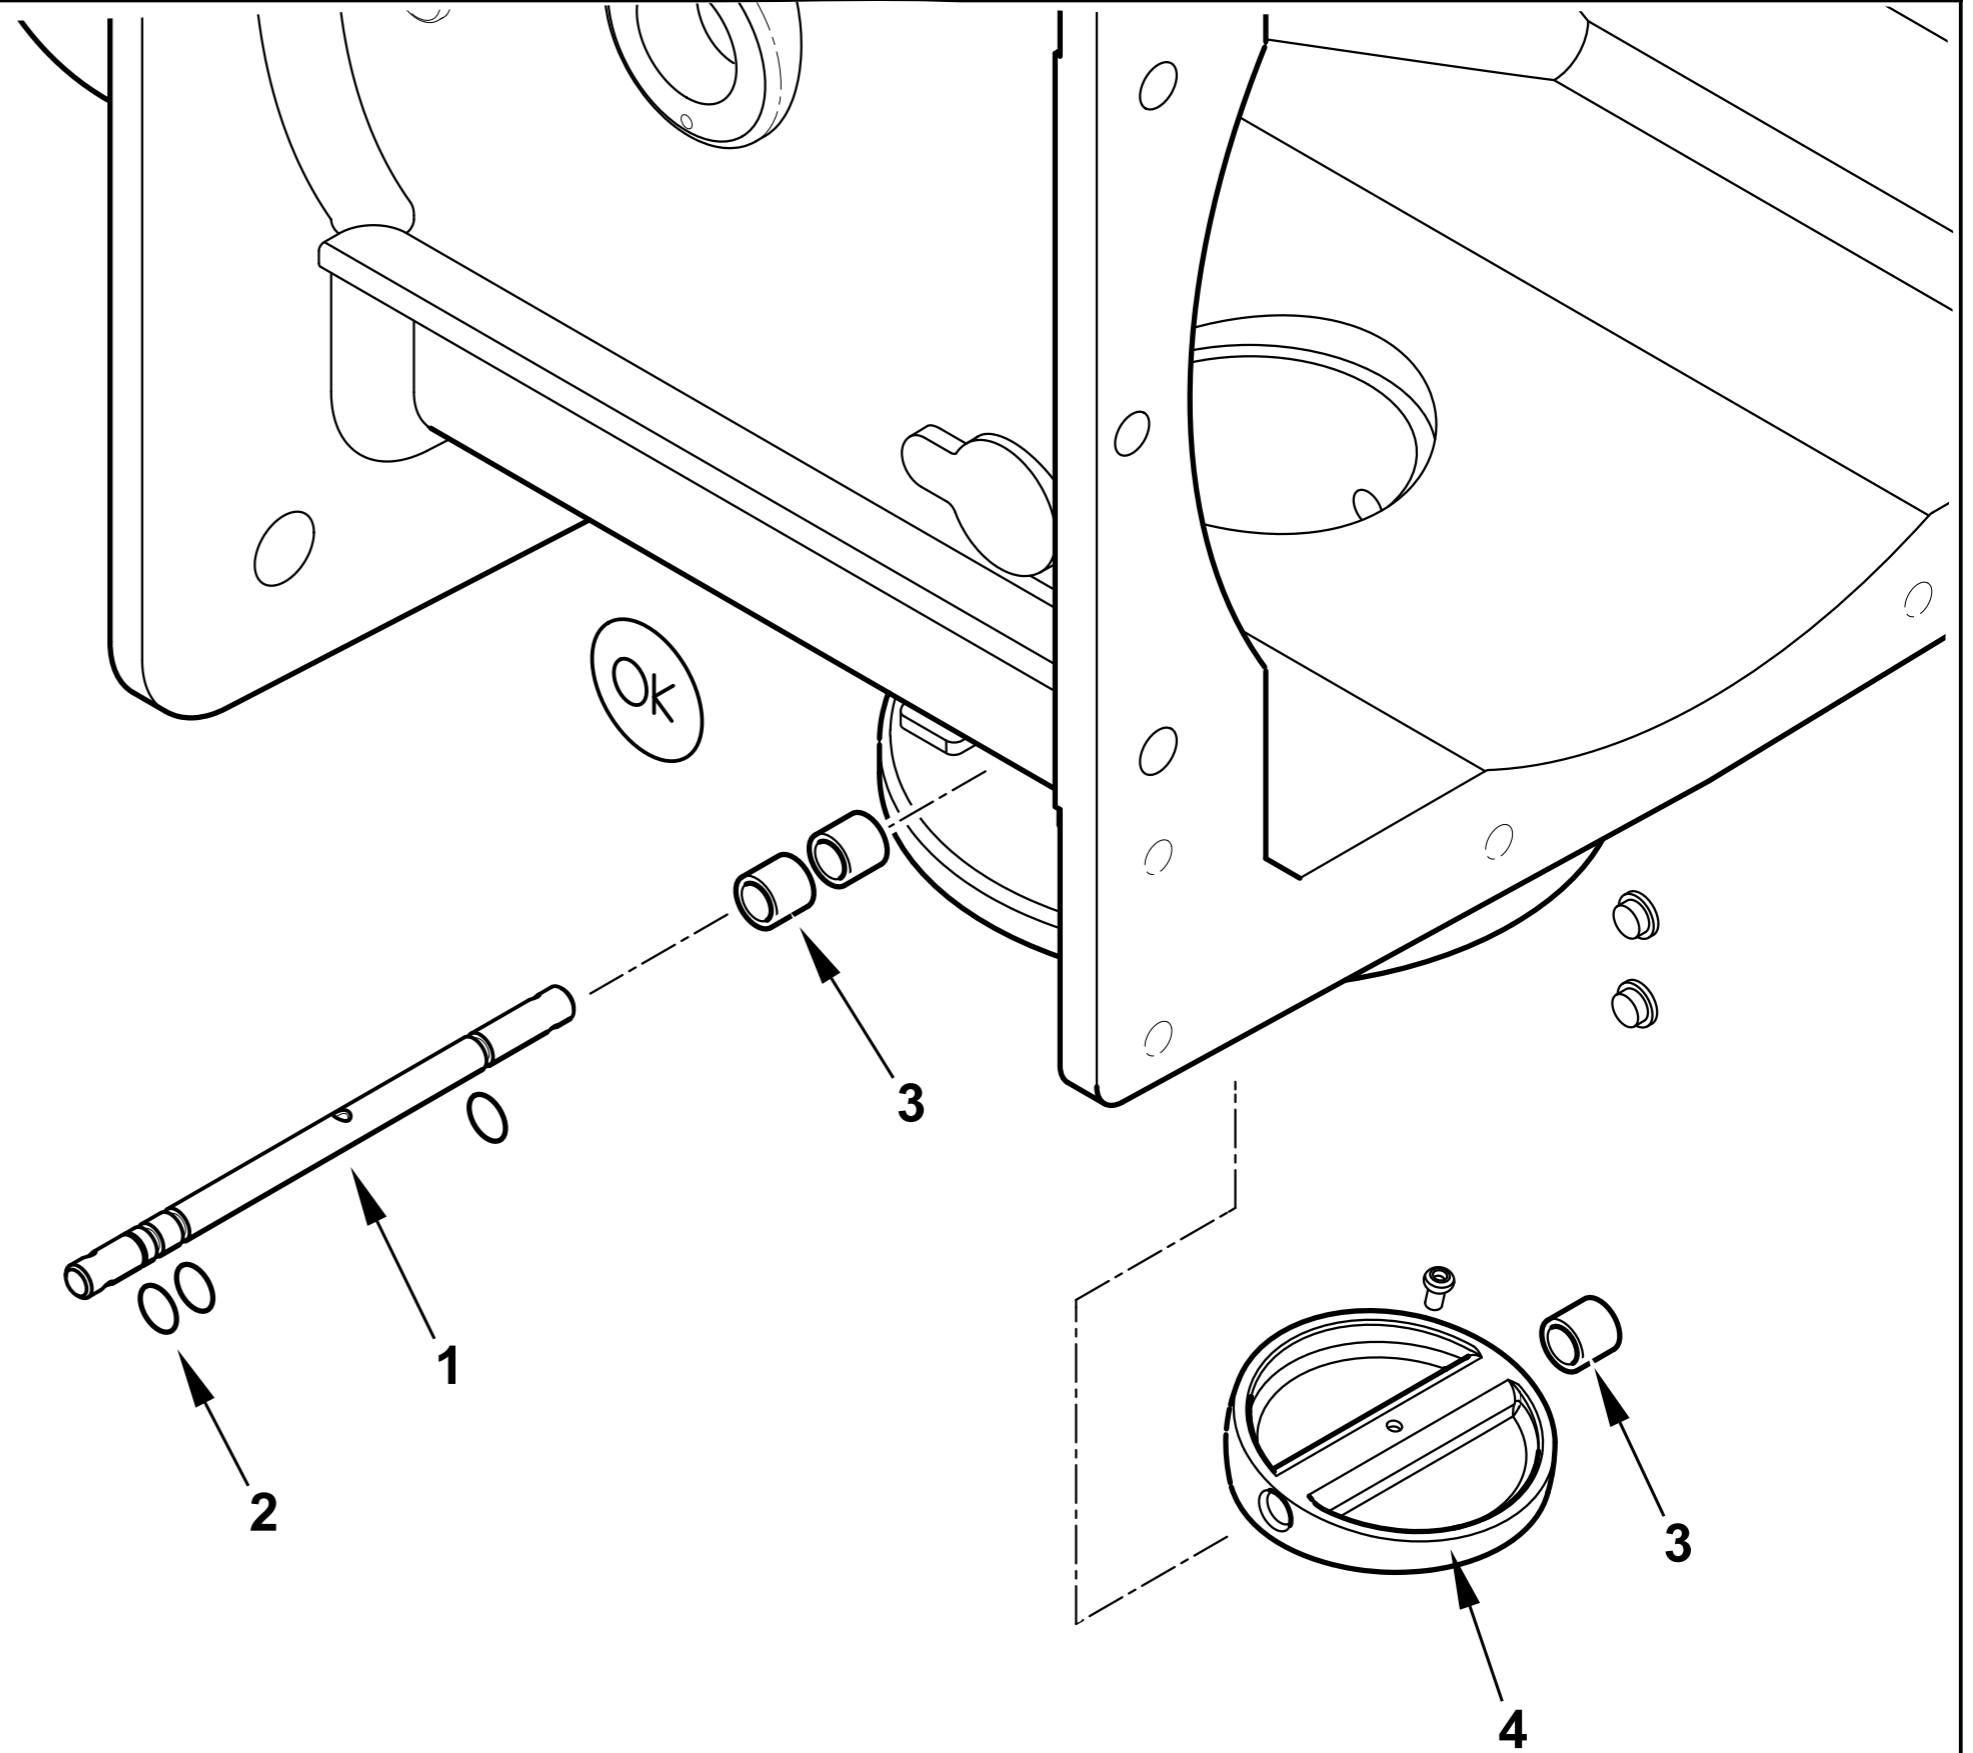

VALVOLA FARFALLA - BUTTERFLY VALVE - VANNE PAPILLON - VALVULA MARIPOSA - 0027010075

0002993387 rev.1	dis. Balboni
Data: 13-12-2012	visto: Gilli C.

TAV.V9

0027010075 AS. POLMONE TBG 600-800ME

Rif.	Codice	Descrizione
1	0027010033	PERNO VALV.FARFALLA GAS 10X140
2	30335	GUARNIZIONE OR 106
3	0005170059	BOCCOLA PLASTICA 14X10 L=10
4	0027010031	FARFALLA GAS PROFILATA TBG800

Esploso 0002993387 Rev.1

Rif.	Codice	Descrizione