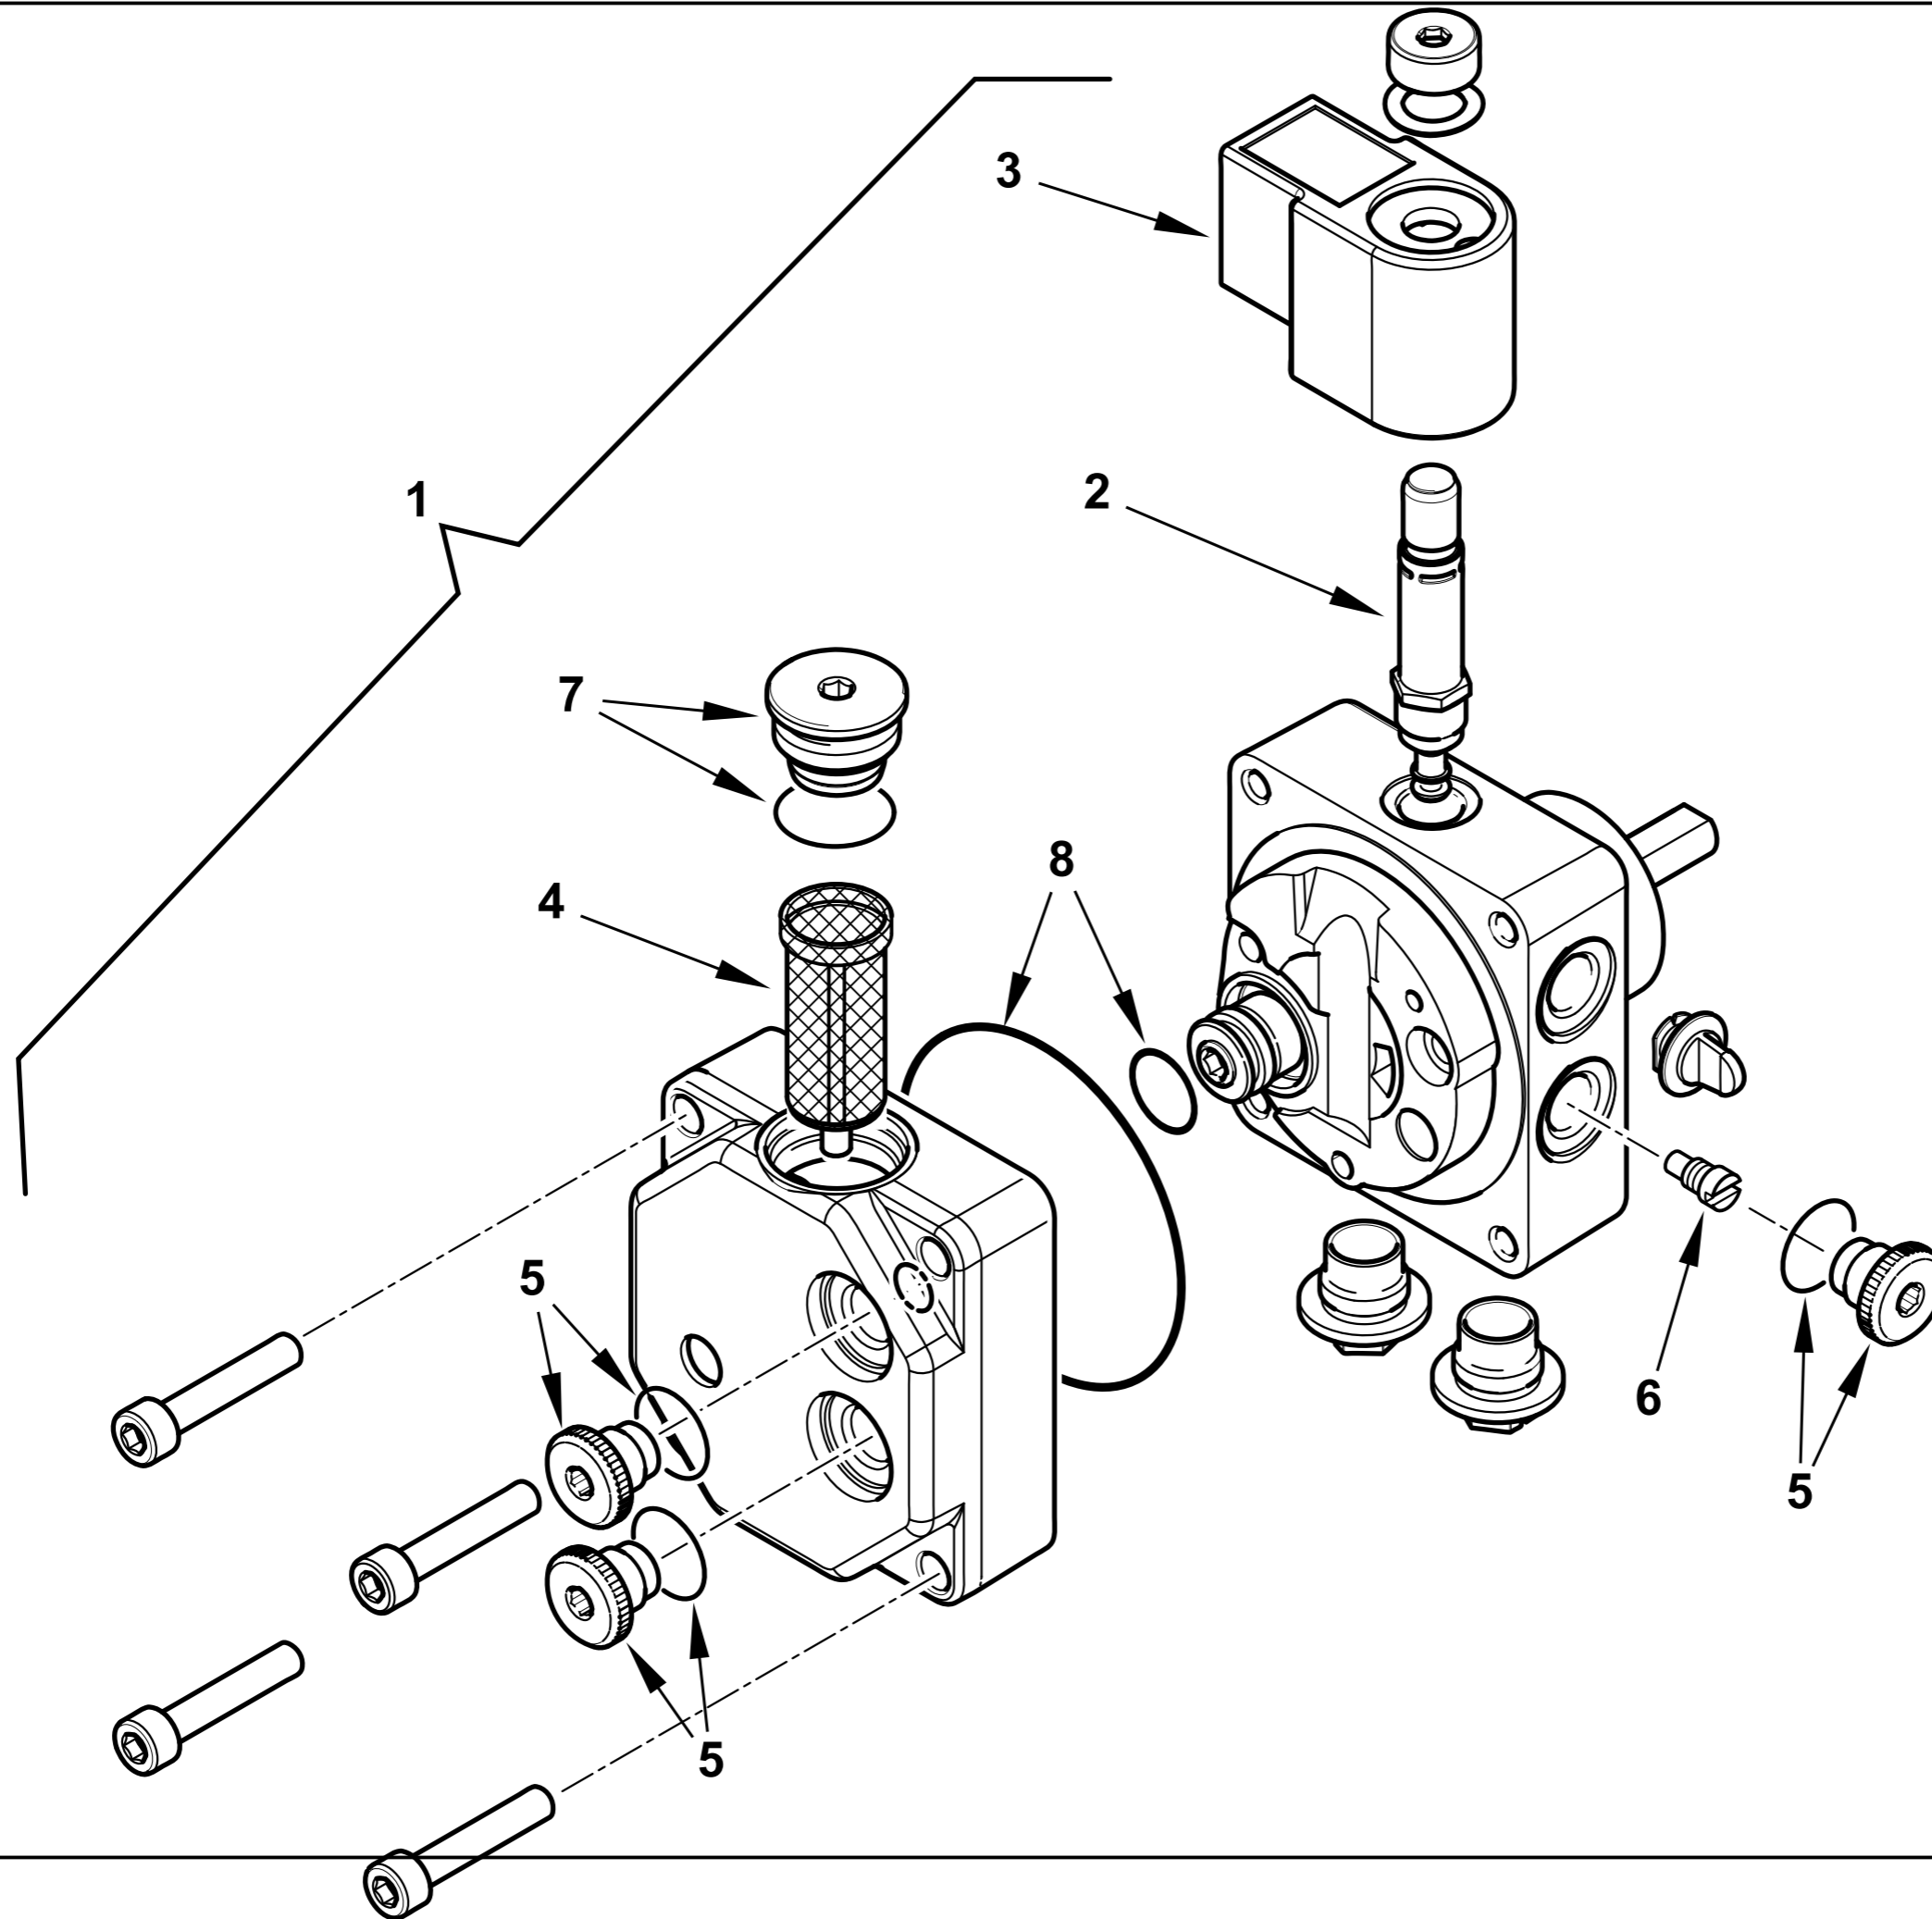

**30750 POMPA SUNTEC AS47C 1538 6P0500**

Rif.	Codice	Descrizione
1	95089	TENUTA POMPA SUNTEC AN-AS-AE
2	0004050030	FILTRO POMPA SUNTEC A
3	0004050049	GUAR.NE COP. AN-AS-AE-AP-AL-AT
4	95115	ELETTROVALVOLA
5	95116	BOBINA X EV POMPA SUNTEC

## esploso 30750T02 lista L02

Rif.	Codice	Descrizione

**0005060069****POMPA DANFOSS BFP21L3L2**

Rif.	Codice	Descrizione
1	0005060069	POMPA DANFOSS BFP21L3L2
2	0004050098	STELO BOBINA DANFOSS NC
3	0004102006	BOBINA POMPA DANFOSS NC 220V
4	0004050096	FILTRO POMPA DANFOSS BFP
5	0004050201	TAPPO 1/8"+OR POMPA DANF. BFP
6	0004050203	VITE MONOTUBO POMPA DANF. BFP
7	0004050202	TAPPO 1/4"+OR POMPA DANF. BFP
8	0004050200	KIT GUAR. OR POMPA DANFOSS BFP

esploso 0002994136 rev.0

Rif.	Codice	Descrizione