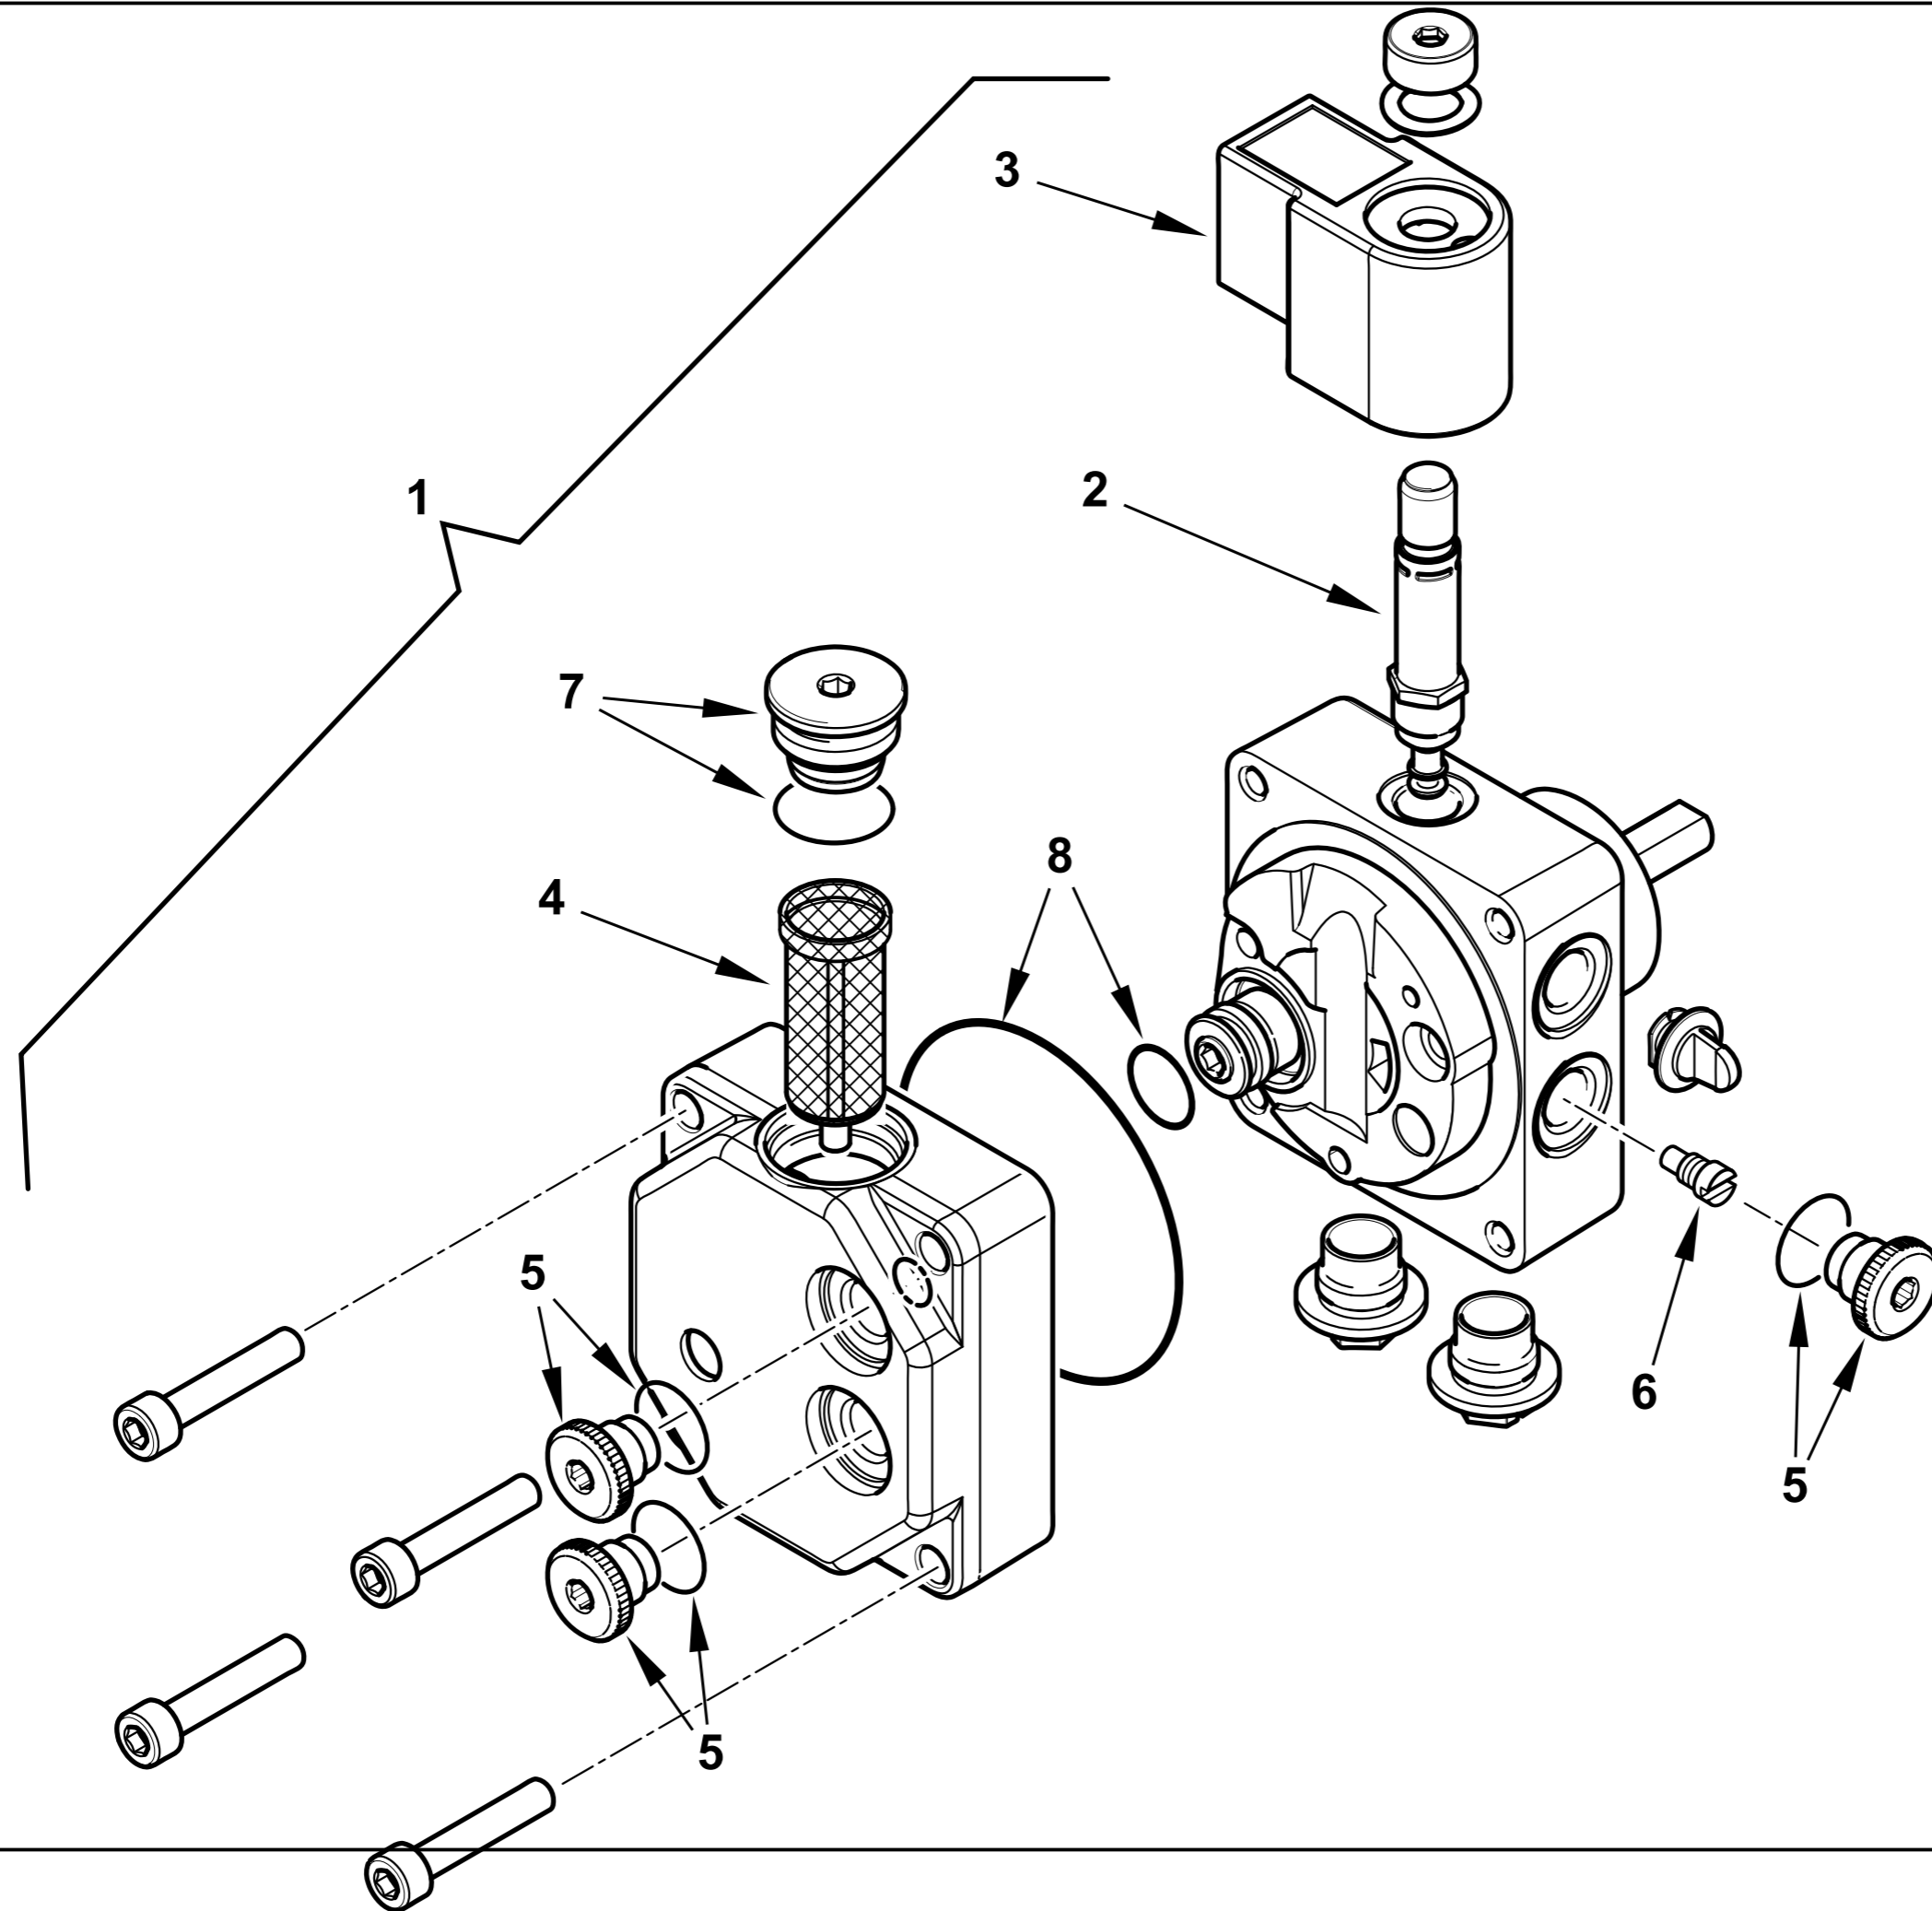

	30750 T02
dis. Balboni	visto: Gilli C.

30750 POMPA SUNTEC AS47C 1538 6P0500

Rif.	Codice	Descrizione
1	95089	TENUTA POMPA SUNTEC AN-AS-AE
2	0004050030	FILTRO POMPA SUNTEC A
3	0004050049	GUAR.NE COP. AN-AS-AE-AP-AL-AT
4	95115	ELETTROVALVOLA
5	95116	BOBINA X EV POMPA SUNTEC

esploso 30750T02 lista L02

Rif.	Codice	Descrizione

0002994136 rev.0	dis.Balboni
Data: 29-05-2017	visto:Gilli C.

0005060069**POMPA DANFOSS BFP21L3L2**

Rif.	Codice	Descrizione
1	0005060069	POMPA DANFOSS BFP21L3L2
2	0004050098	STELO BOBINA DANFOSS NC
3	0004102006	BOBINA POMPA DANFOSS NC 220V
4	0004050096	FILTRO POMPA DANFOSS BFP
5	0004050201	TAPPO 1/8"+OR POMPA DANF. BFP
6	0004050203	VITE MONOTUBO POMPA DANF. BFP
7	0004050202	TAPPO 1/4"+OR POMPA DANF. BFP
8	0004050200	KIT GUAR. OR POMPA DANFOSS BFP

esploso 0002994136 rev.0

Rif.	Codice	Descrizione