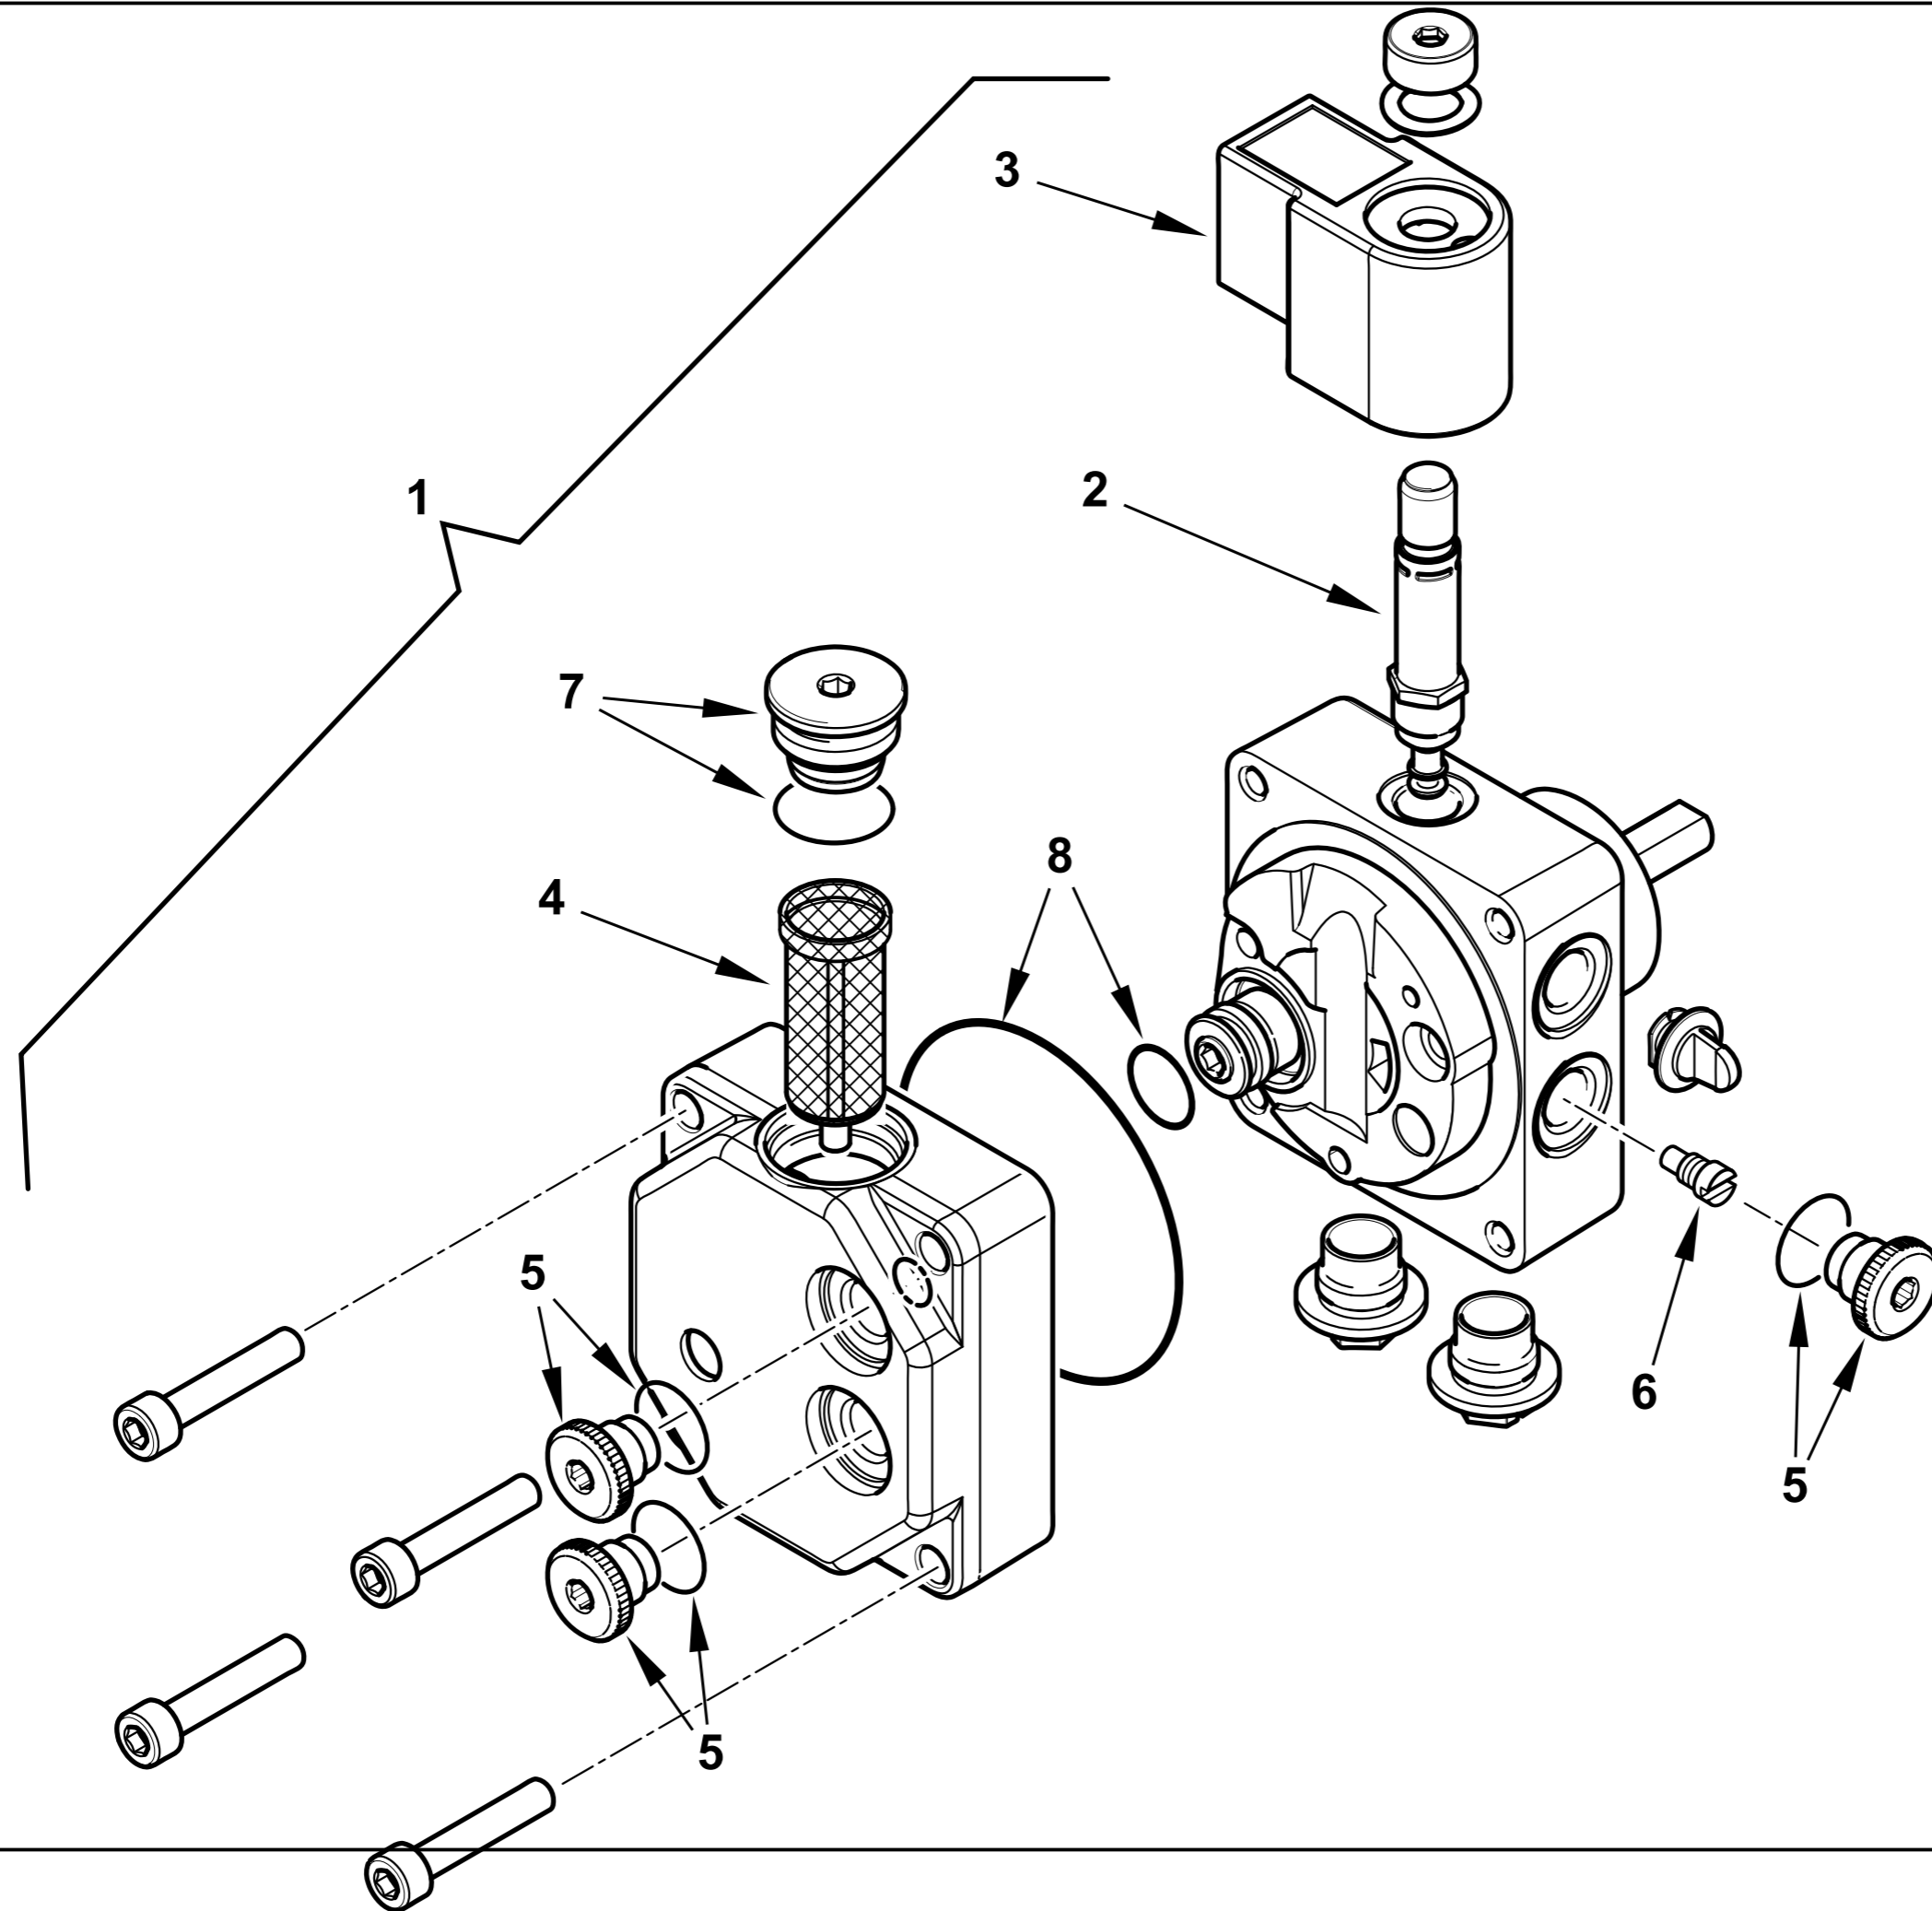

30750 POMPA SUNTEC AS47C 1538 6P0500

Rif.	Codice	Descrizione
1	95089	TENUTA POMPA SUNTEC AN-AS-AE
2	0004050030	FILTRO POMPA SUNTEC A
3	0004050049	GUAR.NE COP. AN-AS-AE-AP-AL-AT
4	95115	ELETTROVALVOLA
5	95116	BOBINA X EV POMPA SUNTEC

esploso 30750T02 lista L02

Rif.	Codice	Descrizione

0005060069**POMPA DANFOSS BFP21L3L2**

Rif.	Codice	Descrizione
1	0005060069	POMPA DANFOSS BFP21L3L2
2	0004050098	STELO BOBINA DANFOSS NC
3	0004102006	BOBINA POMPA DANFOSS NC 220V
4	0004050096	FILTRO POMPA DANFOSS BFP
5	0004050201	TAPPO 1/8"+OR POMPA DANF. BFP
6	0004050203	VITE MONOTUBO POMPA DANF. BFP
7	0004050202	TAPPO 1/4"+OR POMPA DANF. BFP
8	0004050200	KIT GUAR. OR POMPA DANFOSS BFP

esploso 0002994136 rev.0

Rif.	Codice	Descrizione