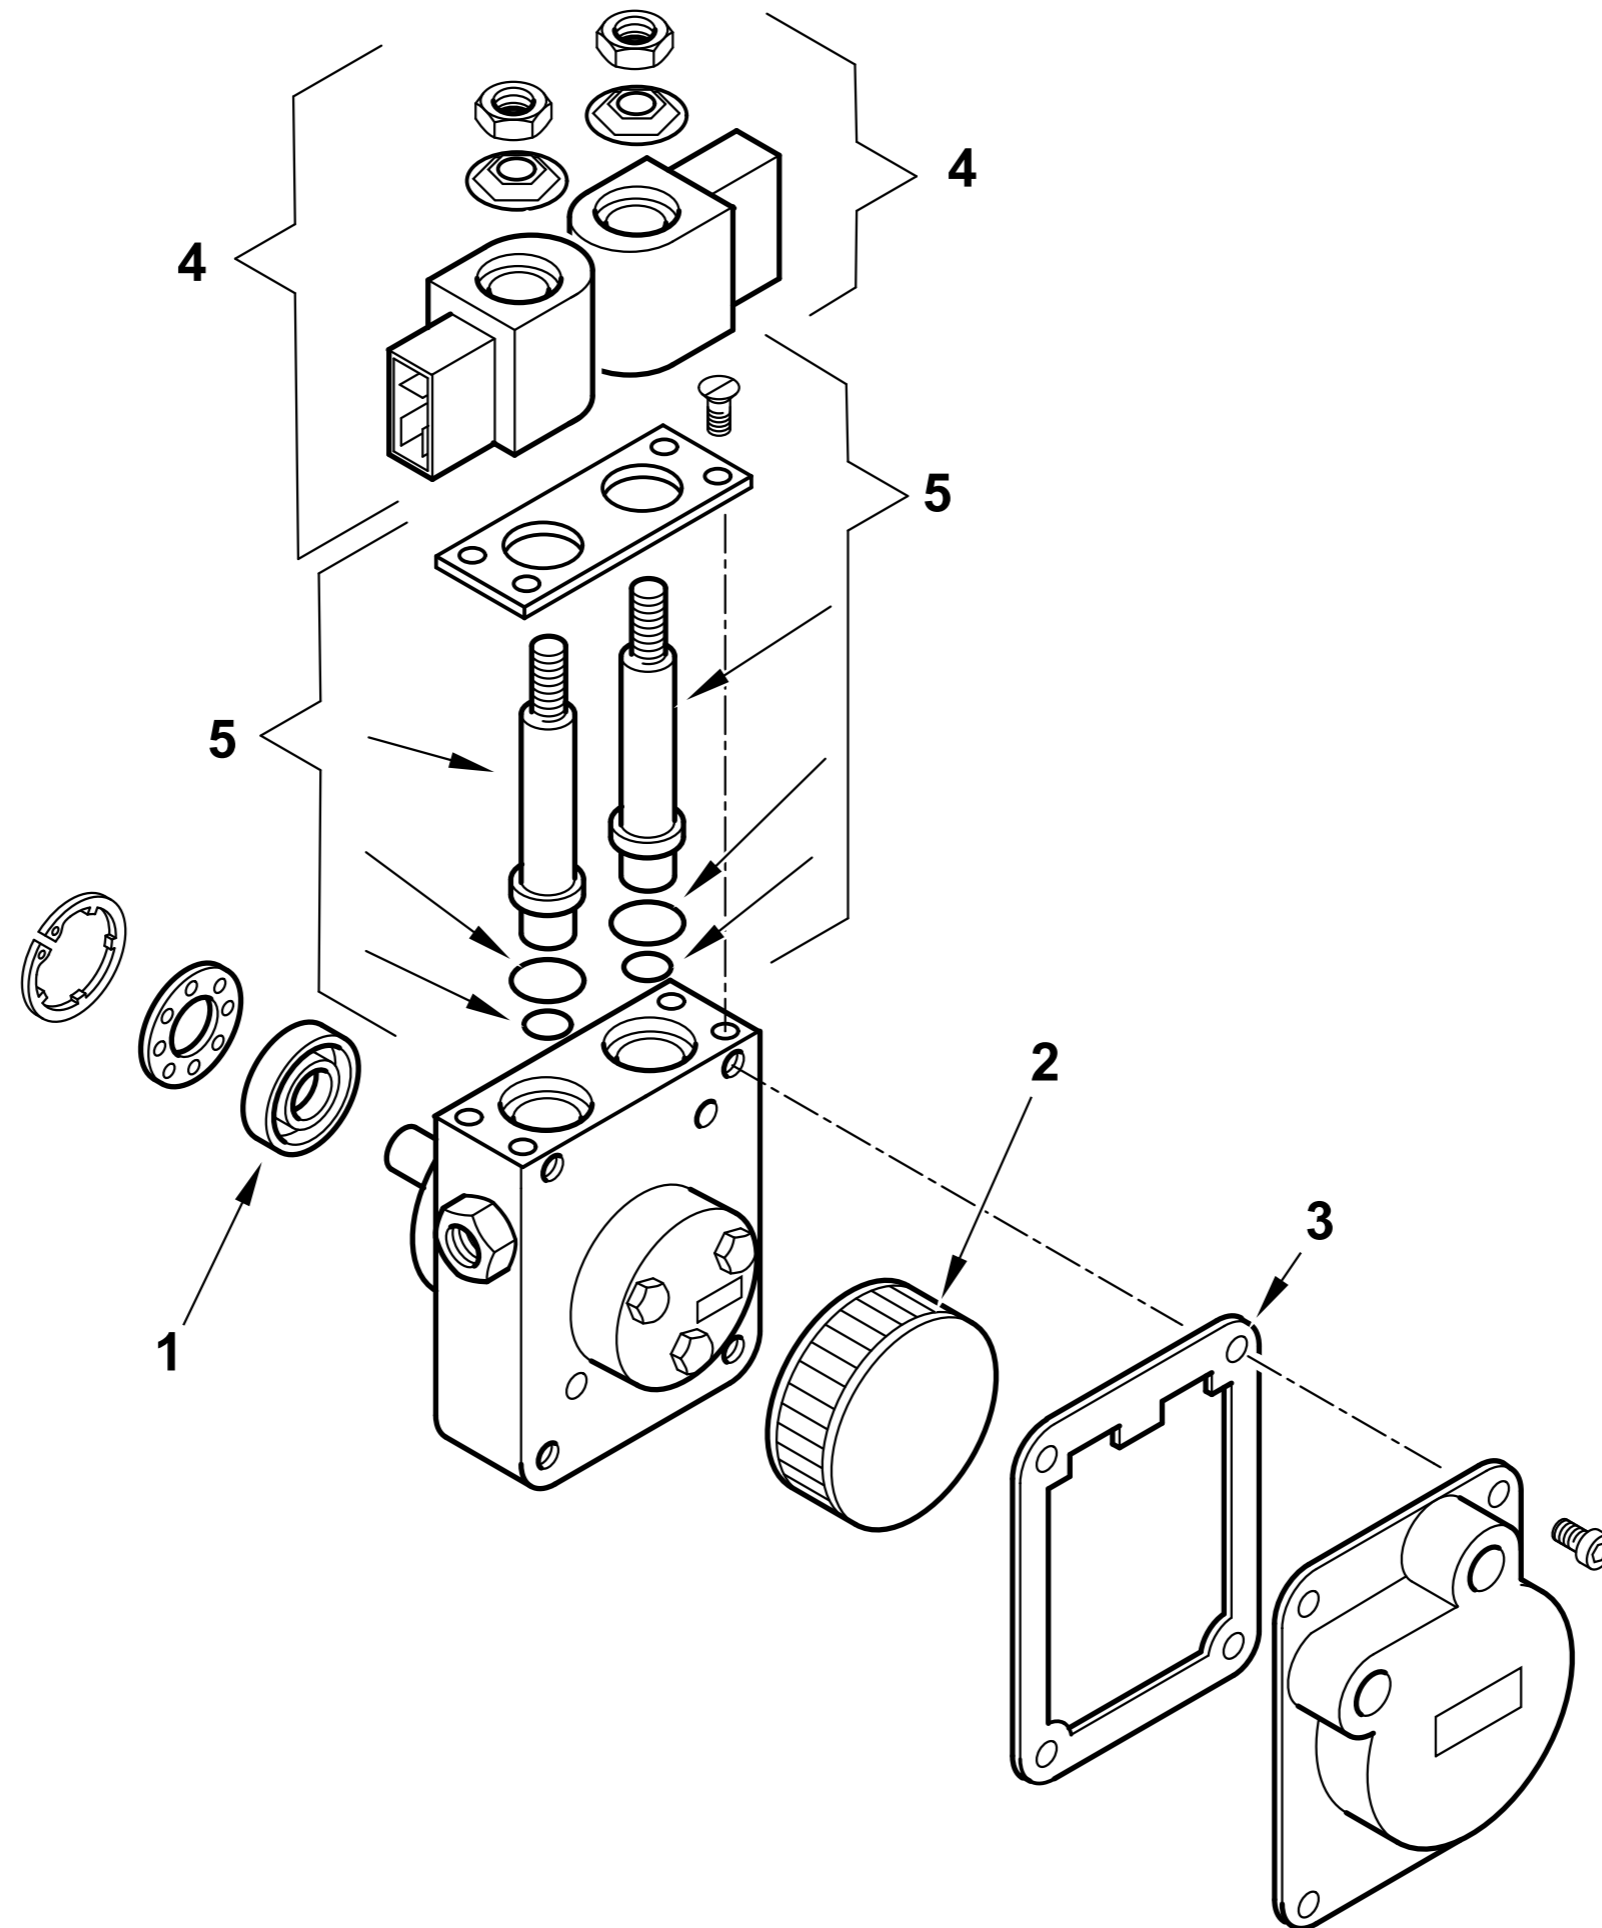

35540020 BTL 10 P L250

Rif.	Codice	Descrizione
1	0013030228	AS.CANNOTTO BTL 10 L250
2	0013030113	FARFALLA
3	0013030209	DISCO ALETTATO 8T BTL10
	0016010064	ELETTRODO BIFILARE BTL 3-10
4	0005140255	CAVO ACC. D.5 ATT.D4-D4 L1000
5	0013030230	AS.CANNOTTO P.U. BTL10 L250
6	0013010004	VENTOLA D.133X47 SPARK
7	0013010027	VETRINO 20X3 SPARK
8	0005030397	FOTO
9	0013030219	TUBO MANDATA GASOLIO BTL4-10
10	0005020057	TRASFORMATORE DANFOSS
11	0005130130	CONNETTORE TRASFORMATORE
12	23527	ZOCOLO AP.RA SIEMENS AGK11
13	0005030012	PARETE
14	0005030101	AP.RA SIEMENS LMO 24.111C2
15	0005010131	MOTORE MONO 100W 220-240/50-60
	95068	CONDENSATORE 6,3MF
16	0005130016	CONNETTORE MOTORE
17	0005010132	GIUNTO POMPA-MOTORE FHP
	0005010100	GIUNTO POMPA-MOTORE SIMEL
18	0005060003	POMPA SUNTEC AT3V 45C 9658 4P
19	23519	CONNETTORE POMPA SUNTEC L600
20	0013030055	NIPPLO
21	0013030070	TUBOFLEX 1/4"FGX3/8"FDX1200
22	19098	NIPPLO 3/8"X FILTRO
23	0005070237	FILTRO GASOLIO 3/8" VASCH. TRAS
	95048	CARTUCCIA FILTRO 3/8"
	95099	GUARNIZIONE FILTRO 3/8"

 esploso **35540020 rev.9**

Rif.	Codice	Descrizione
24	0005130051	CONNETTORE 7POLI MASCH.
25	0005130052	CONNETTORE 7POLI
26	0013030246	COPERCHIO POST.RE BTL/P ARAN
27	50413	GUARN.NE FLANGIA SYN D90
28	8013030004	FLANGIA AT.CO BRUC.RE D90SPA
29	0005040296	SERVOMOTORE
30	0005130043	CONNETTORE 4POLI MASC. VERDE
31	0005130075	CONNETTORE 4 POLI
32	13778	NIPPLO 1/8"X1/8"X24
33	17066	NIPPLO
34	146	RONDELLA RAME 10X15X1,5
35	0013010018	PERNO FARFALLA
36	0013030194	DISTANZIALE 26,5X18,5X2
37	0016010058	VITE REG.NE GRUPPO BTL3
38	29802	PRIGIONIERO M8X37
39	0013010136	CAMMA
40	0013010019	COLON.TA L172 MF M8XM5 CH12
	0013010129	COLON.TA L156 MF M8XM5 CH13
41	0005140054	PASSAFILO GOMMA 5X9X14X3,5
42	0005180033	GUARNIZIONE OR M0046-24
	0005140783	PASSAFILO GOMMA 14X11X15 F5
43	5268	VITE TCB 5X20 DIN7985/Z
	31473	VITE TORX TC 5X35 DIN7985/Z
44	8013030190	SOPPORTO GRUPPO BTL 0-10
45	0013030324	PARETE CHIOC.LA BTL..P