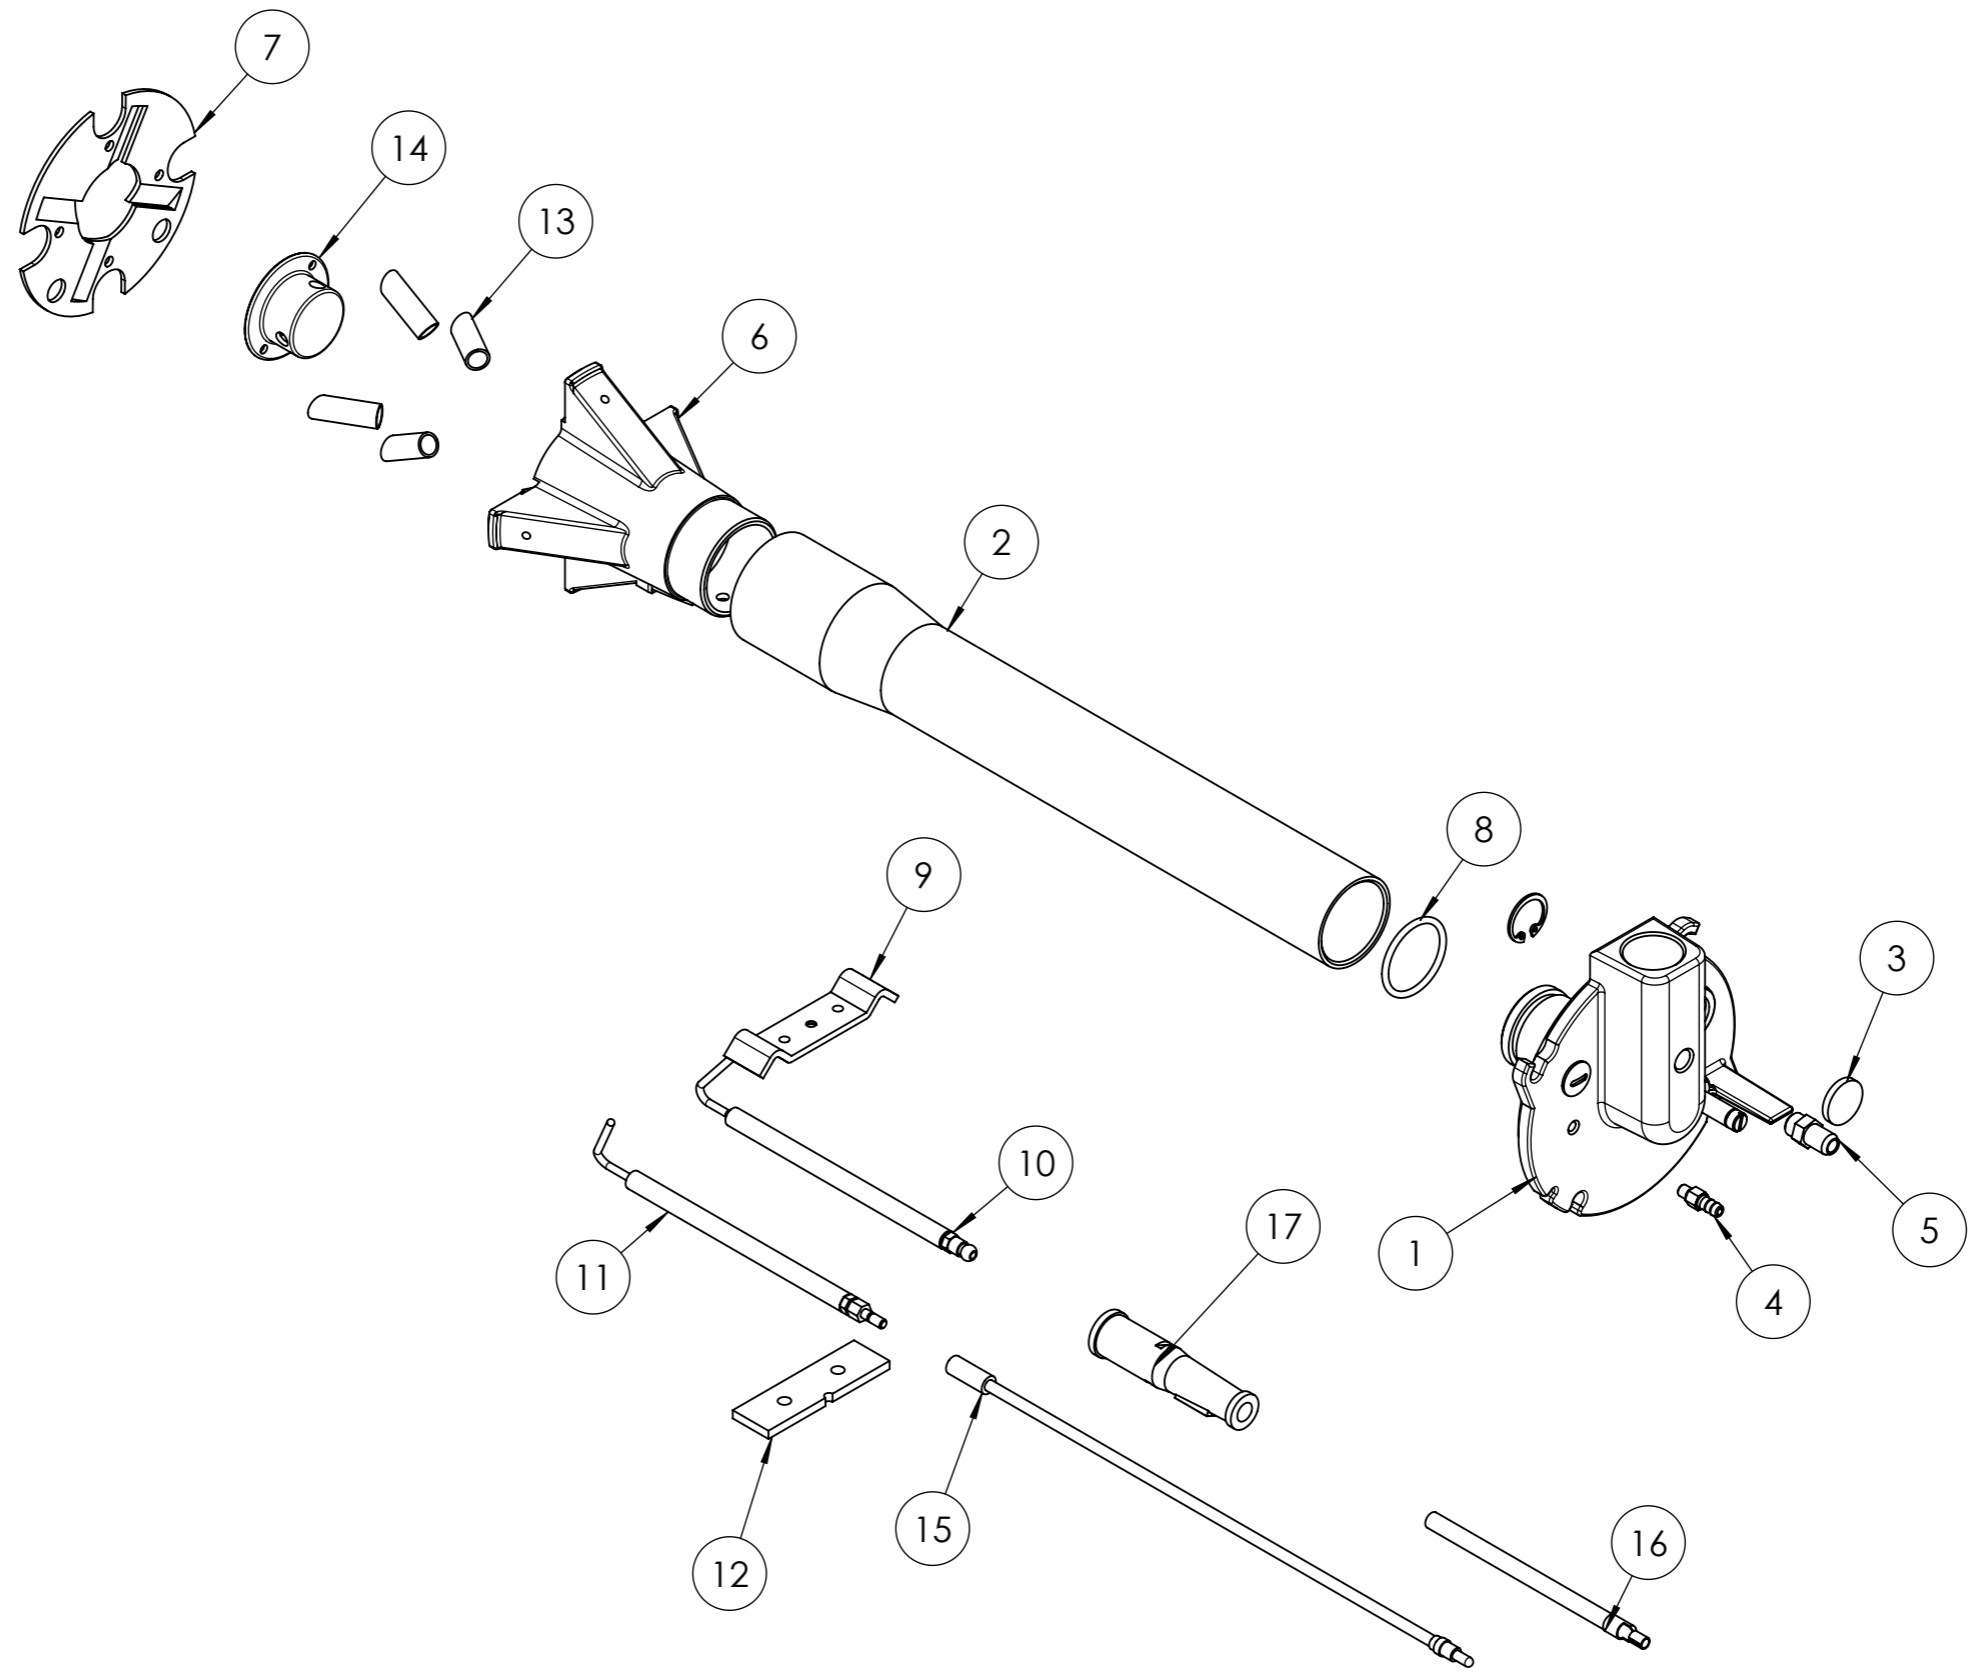

baltur CENTO (Fe)	Disegnato		Controllato
	Data	10/12/2024	10/12/2024
Documento N.	Firma		Scala:
Codice	GDallaTorre		1:20
Particolare	L.Borghi		Rev. 1
	17160020		
	BTG 28ME		

POS.	CODICE	DESCRIZIONE	DESCRIPTION	NR.
1	8023010003	CHIOCCIOLA	SCROLL	1
2	0023010020	PARETE	SCROLL WALL	1
3	0023020021	GUARNIZIONE	SEAL	1
4	0023030055	COPERCHIO	COVER	1
5	0005030266	DISPLAY	DISPLAY	1
6	849320	SEMIFLANGIA	SEMI-FLANGE	2
7	0023030026	DIFFUSORE	DIFFUSER	1
8	0023030037	CANNOTTO	SLEEVE	1
9	0006110195	AS.ELET-MISCEL. BTG 28	CPL ELECTRODE-MIXER AS.	1
10	0005010163	MOTORE	MOTOR	1
11	0023020009	VENTOLA	FAN	1
12	0005040154	SERVOMOTORE (*)	SERVOMOTOR (*)	1
13	0023020027	FARFALLA	THROTTLE	1
14	0006020525	APPARECCHIATURA (*)	CONTROL BOX	1
15	0005020069	TRASFORMATORE (*)	TRANSFORMER (*)	1
16	0005140651	CAVO COL.TO SERVOMOTORE	SERVOMOTOR CON. CABLE	1
17	31065	PRIGIONIERO	STUD BOLT	4
18	0005130052	CONNETTORE	CONNECTOR	1
19	0005130075	CONNETTORE 4P	4P CONNECTOR	1
20	0005040081	PRESSOSTATO(*)	PRESSURE SWITCH (*)	1
21	0005130051	CONNETTORE 7P	7P CONNECTOR	1
22	0005130043	CONNETTORE 4P	4P CONNECTOR	1
23	0005130205	KIT CONNETTORI (*)	CONNECTORS KIT	1
24	0005130016	CONNETTORE MOTORE	MOTOR CONNECTOR	1
25	0005130089	CONNETTORE TRASF.	TRANSF. CONNECTOR	1
26	0005140313	CAVO IONO	IONIZER CONNECTOR	1
27	23521	CONNETTORE NERO	BLACK CONNECTOR	1
28	23522	CONNETTORE GRIGIO	GREY CONNECTOR	1
29	49319	GUARNIZIONE (*)	SEAL (*)	1

(*) Ricambio consigliato/Recommended spare part

 CENTO (Fe)			Disegnato	Controllato
	Data	10/12/2024	10/12/2024	
	Firma	GDallaTorre	L.Borghini	
Documento N.	Codice 17160020			Scala: 1:20
	Particolare BTG 28ME			Rev. 1